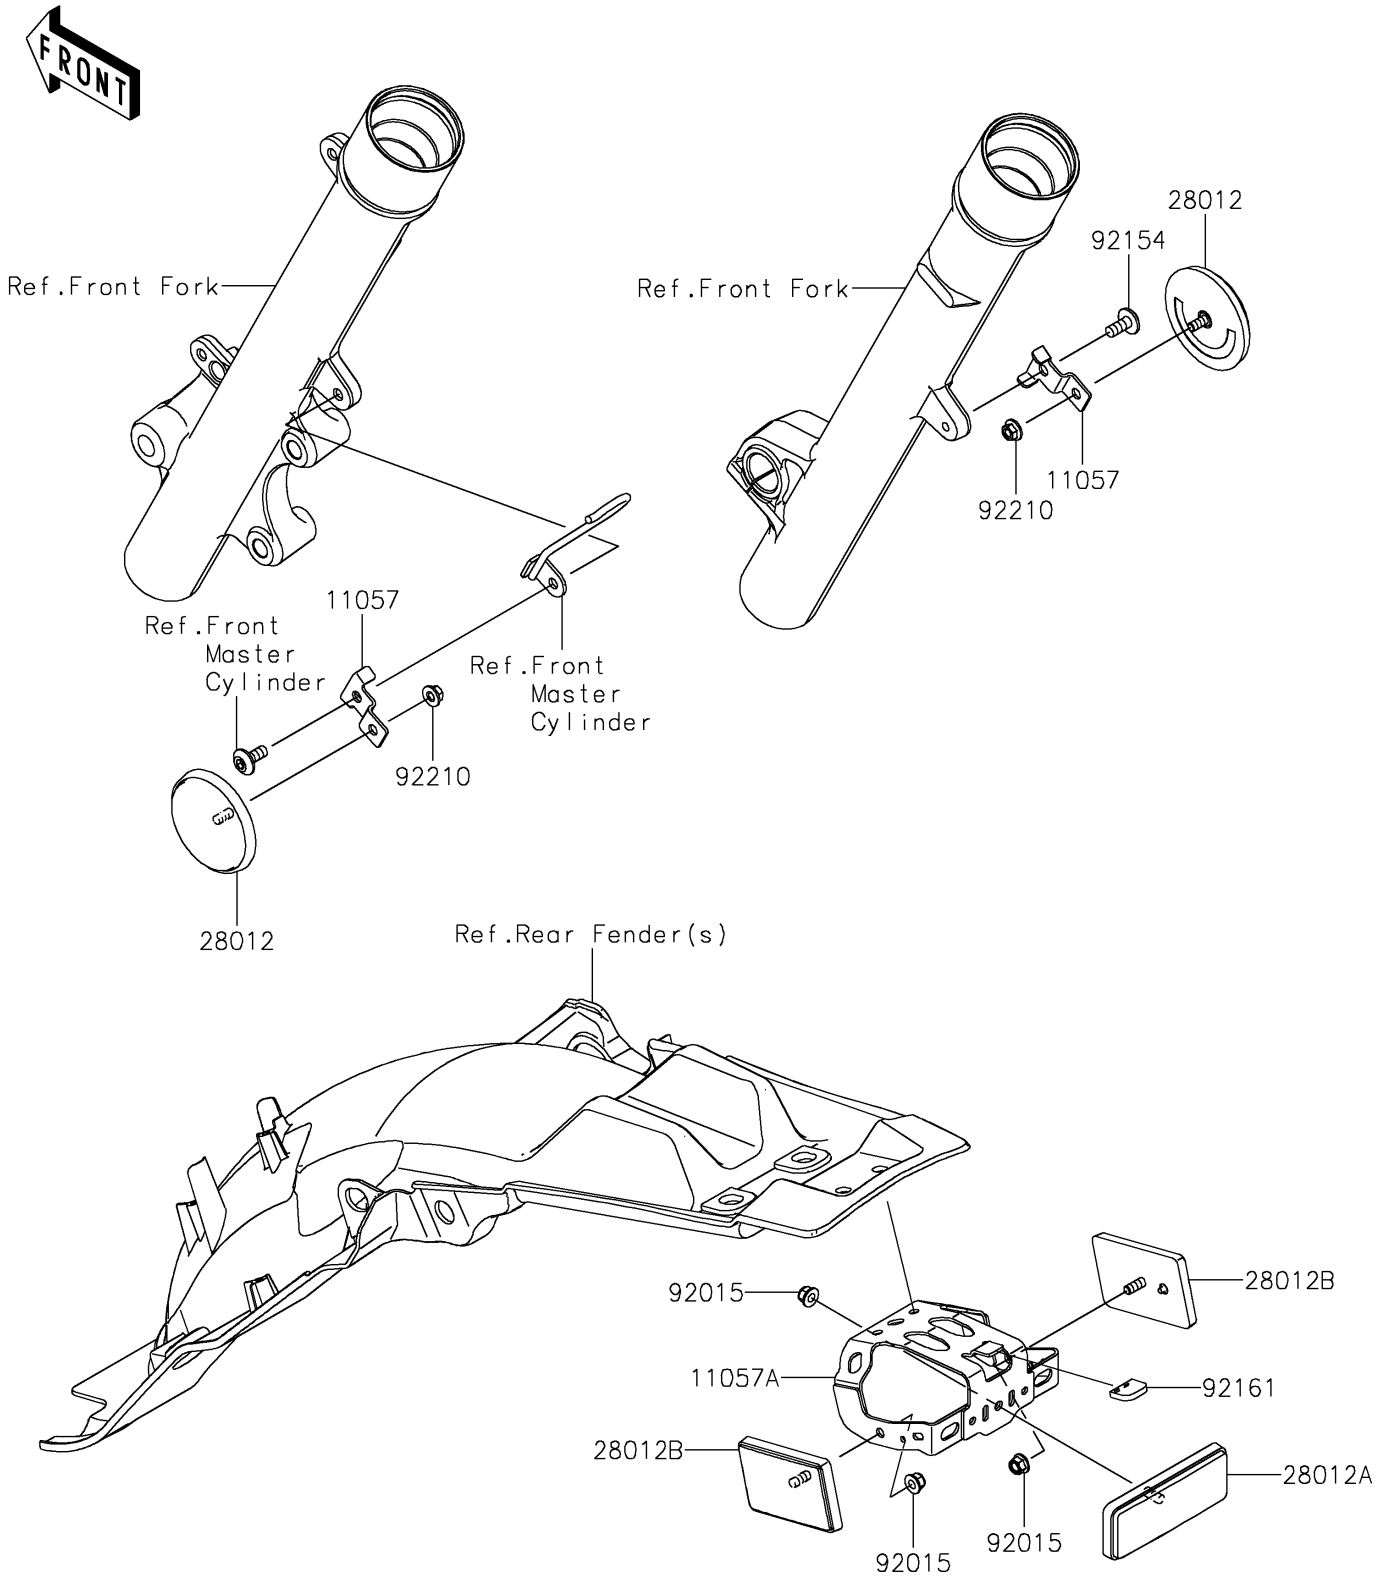

# 2021 KLX® 230R PARTS DIAGRAM

Reflectors(CN)

F2790

# 2021 KLX® 230R PARTS LIST

Reflectors(CN)

ITEM NAME	PART NUMBER	QUANTITY
-----------	-------------	----------