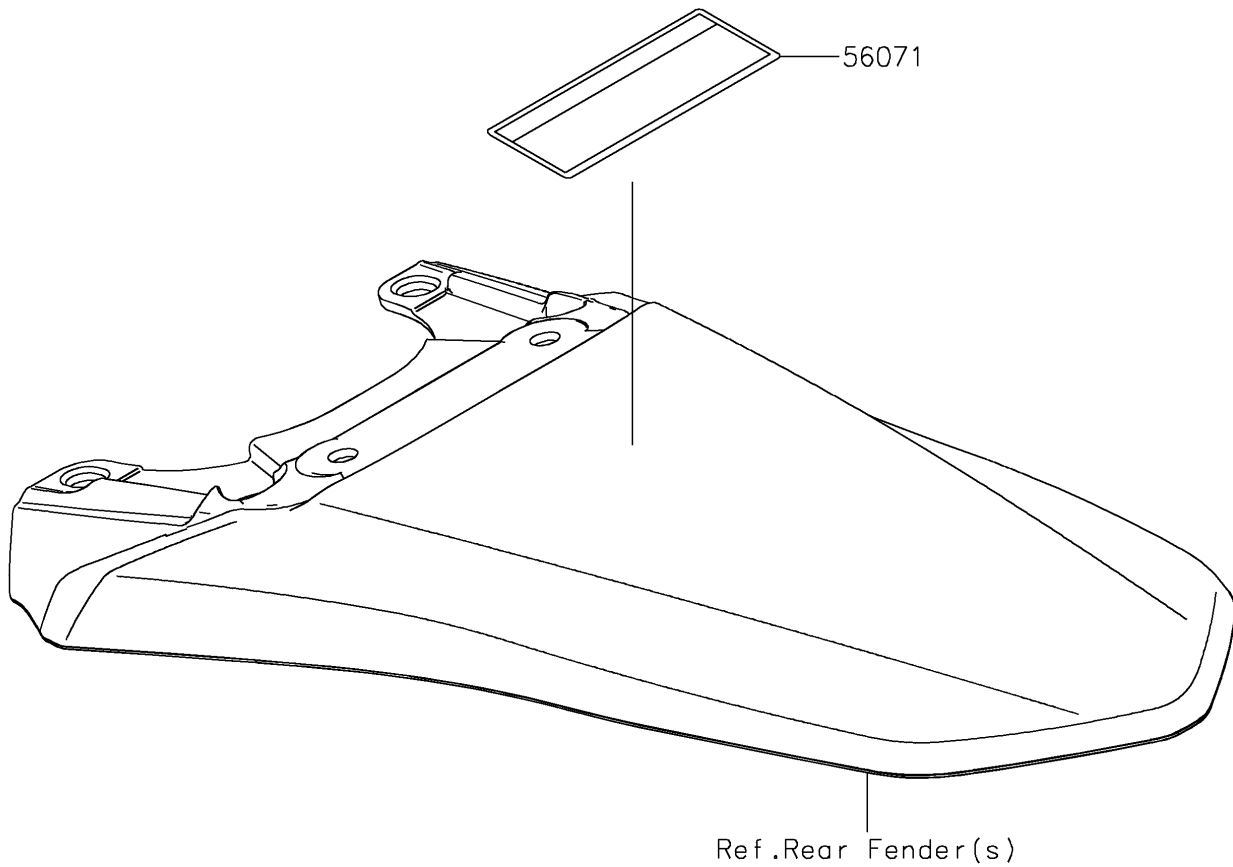

2021 KLX® 230R PARTS DIAGRAM

Labels

F2860

2021 KLX® 230R PARTS LIST

Labels

ITEM NAME	PART NUMBER	QUANTITY
LABEL-WARNING,OFF ROAD ONLY (Ref # 56071A)	56071-0020	1