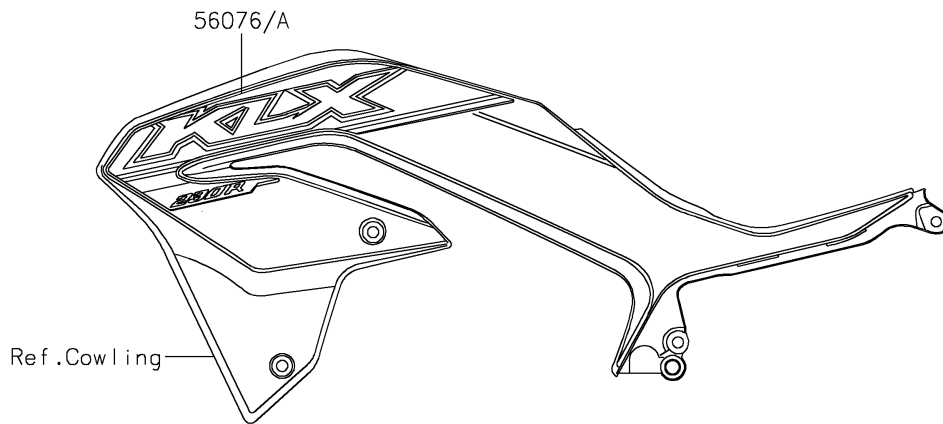

2021 KLX® 230R PARTS DIAGRAM

Decals(EMFNN/EMFNL)

F2861

2021 KLX® 230R PARTS LIST

Decals(EMFNN/EMFNL)

ITEM NAME	PART NUMBER	QUANTITY
MARK,SIDE COVER,KAWASAKI (Ref # 56054)	56054-2602	2
MARK,KAWASAKI (Ref # 56054A)	56054-2700	1
PATTERN,SHROUD,LH (Ref # 56076)	56076-1347	1
PATTERN,SHROUD,RH (Ref # 56076A)	56076-1348	1