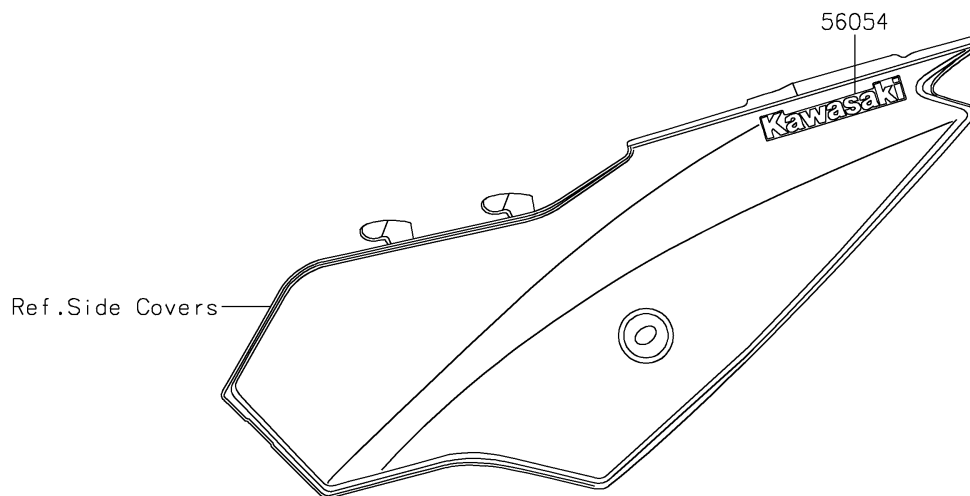

2021 KLX® 230R PARTS DIAGRAM

Decals(EMFNN/EMFNL)

F2861

2021 KLX® 230R PARTS LIST

Decals(EMFNN/EMFNL)

ITEM NAME	PART NUMBER	QUANTITY
MARK,SIDE COVER,KAWASAKI (Ref # 56054)	56054-2602	2
MARK,KAWASAKI (Ref # 56054A)	56054-2700	1
PATTERN,SHROUD,LH (Ref # 56076)	56076-1347	1
PATTERN,SHROUD,RH (Ref # 56076A)	56076-1348	1