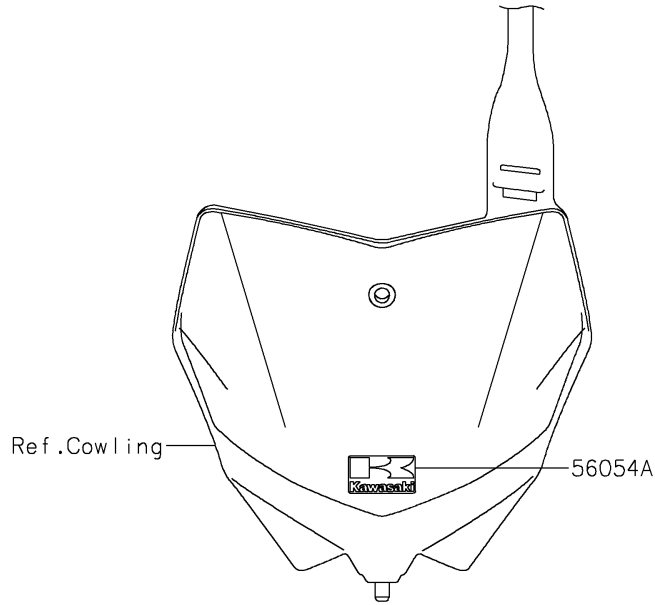

2021 KLX® 230R PARTS DIAGRAM

Decals(EMFNN/EMFNL)

F2861

2021 KLX® 230R PARTS LIST

Decals(EMFNN/EMFNL)

ITEM NAME	PART NUMBER	QUANTITY
MARK,SIDE COVER,KAWASAKI (Ref # 56054)	56054-2602	2
MARK,KAWASAKI (Ref # 56054A)	56054-2700	1
PATTERN,SHROUD,LH (Ref # 56076)	56076-1347	1
PATTERN,SHROUD,RH (Ref # 56076A)	56076-1348	1