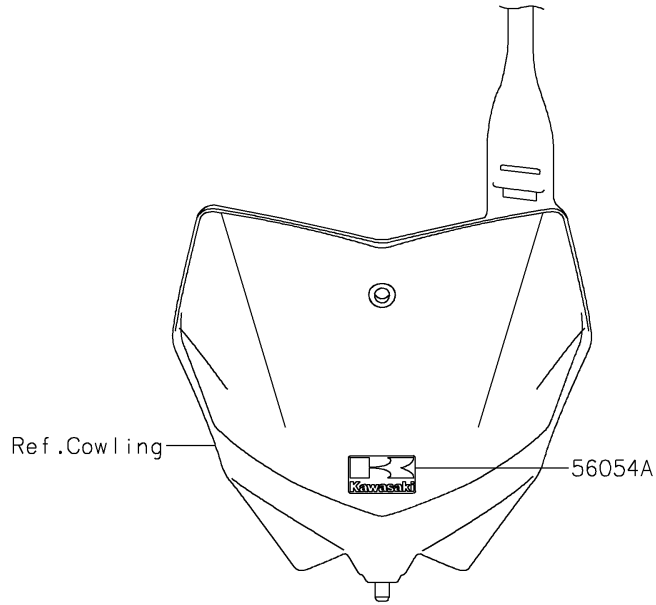

2021 KLX® 230R PARTS DIAGRAM

Decals(EMFNN/EMFNL)

F2861

2021 KLX® 230R PARTS LIST

Decals(EMFNN/EMFNL)

ITEM NAME	PART NUMBER	QUANTITY
MARK,SIDE COVER,KAWASAKI (Ref # 56054)	56054-2602	2
MARK,KAWASAKI (Ref # 56054A)	56054-2700	1
PATTERN,SHROUD,LH (Ref # 56076)	56076-1347	1
PATTERN,SHROUD,RH (Ref # 56076A)	56076-1348	1