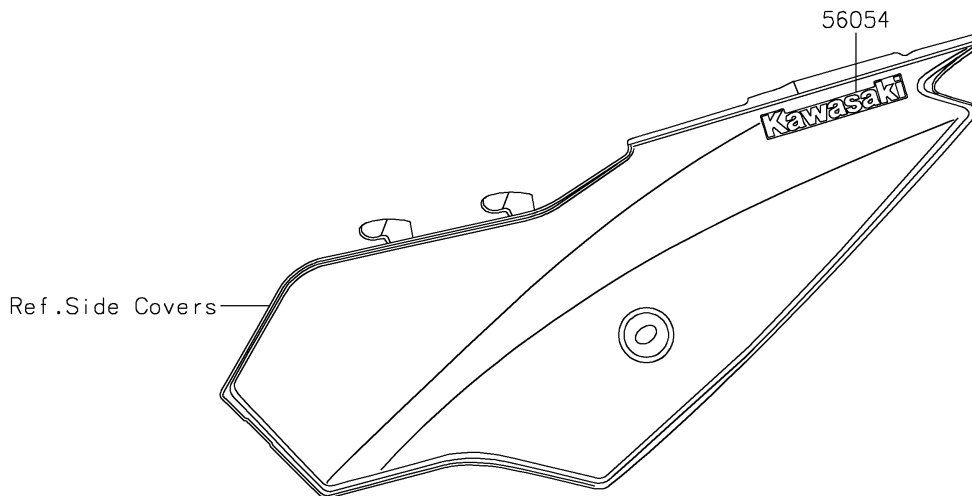

# 2022 KLX® 230R PARTS DIAGRAM

Decals(ENFNN/ENFNL/ENSNN)

F2861A

## 2022 KLX® 230R PARTS LIST

Decals(ENFNN/ENFNL/ENSNN)

ITEM NAME	PART NUMBER	QUANTITY
MARK,SIDE COVER,KAWASAKI (Ref # 56054)	56054-2602	2
MARK,KAWASAKI (Ref # 56054A)	56054-2935	1
PATTERN,SHROUD,LH (Ref # 56076)	56076-2301	1
PATTERN,SHROUD,RH (Ref # 56076A)	56076-2302	1