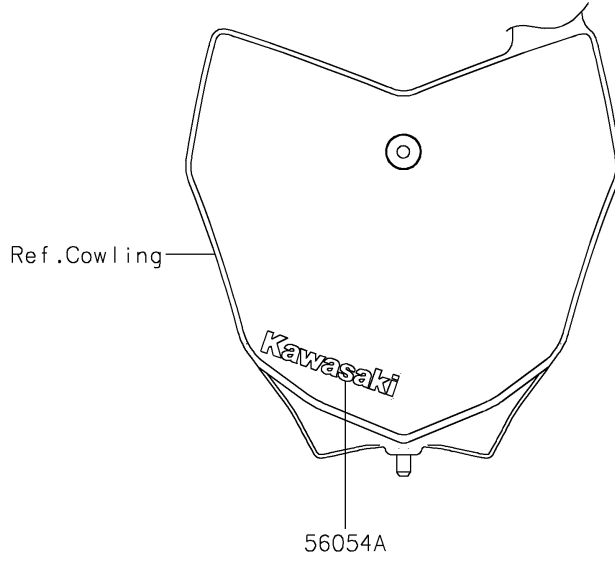

# 2022 KLX® 230R PARTS DIAGRAM

Decals(ENFNN/ENFNL/ENSNN)

F2861A

## 2022 KLX® 230R PARTS LIST

Decals(ENFNN/ENFNL/ENSNN)

ITEM NAME	PART NUMBER	QUANTITY
MARK,SIDE COVER,KAWASAKI (Ref # 56054)	56054-2602	2
MARK,KAWASAKI (Ref # 56054A)	56054-2935	1
PATTERN,SHROUD,LH (Ref # 56076)	56076-2301	1
PATTERN,SHROUD,RH (Ref # 56076A)	56076-2302	1