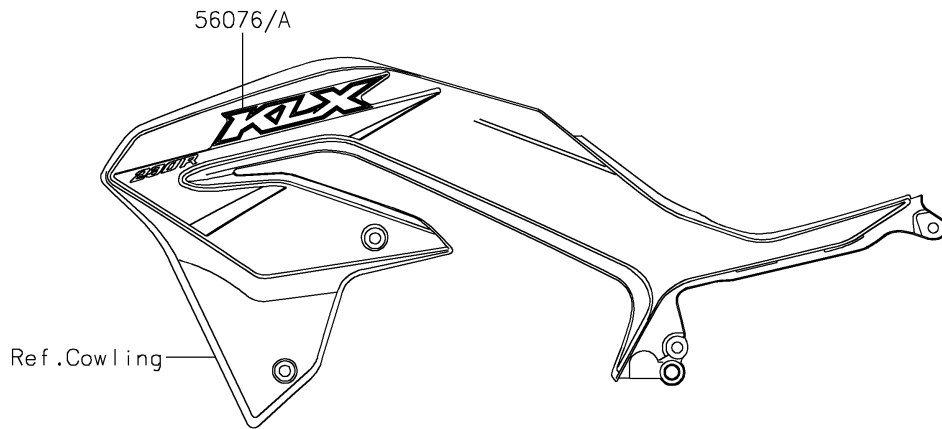

# 2022 KLX® 230R PARTS DIAGRAM

Decals(ENFNN/ENFNL/ENSNN)

F2861A

## 2022 KLX® 230R PARTS LIST

Decals(ENFNN/ENFNL/ENSNN)

ITEM NAME	PART NUMBER	QUANTITY
MARK,SIDE COVER,KAWASAKI (Ref # 56054)	56054-2602	2
MARK,KAWASAKI (Ref # 56054A)	56054-2935	1
PATTERN,SHROUD,LH (Ref # 56076)	56076-2301	1
PATTERN,SHROUD,RH (Ref # 56076A)	56076-2302	1