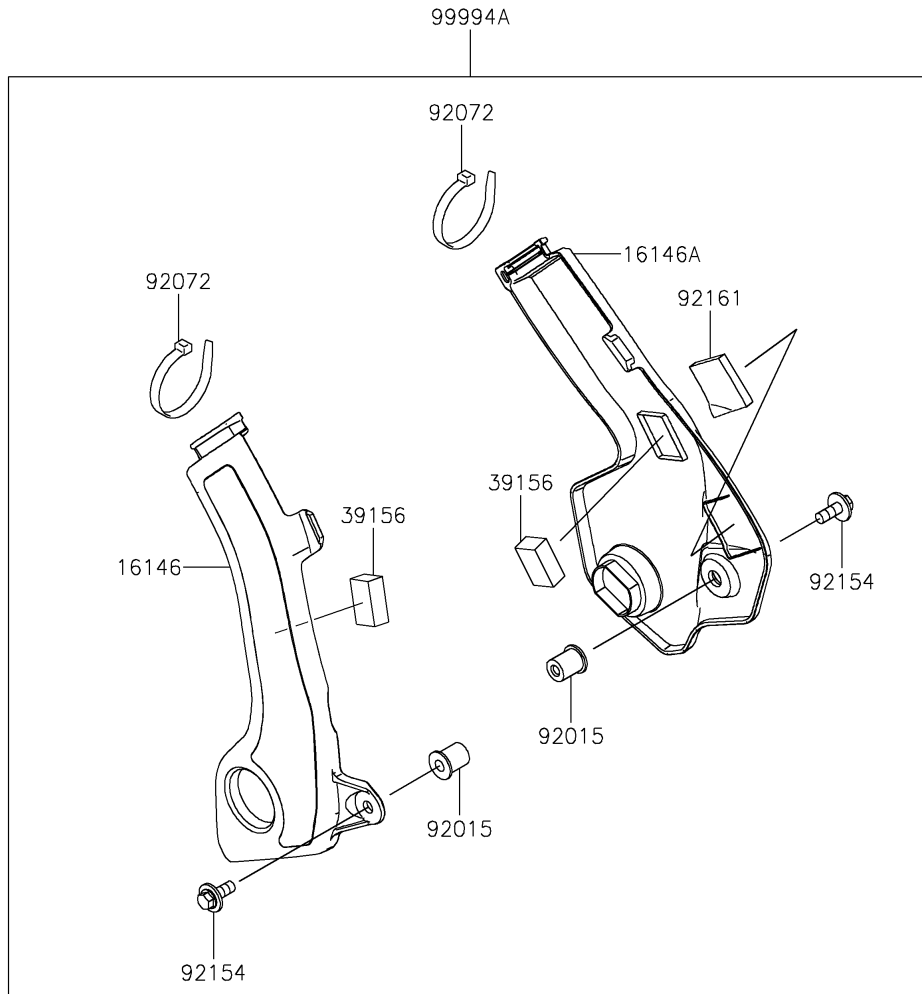

# 2021 KLX® 230R PARTS DIAGRAM

Accessory(Frame Cover)

F2910

## 2021 KLX® 230R PARTS LIST

Accessory(Frame Cover)

ITEM NAME	PART NUMBER	QUANTITY
COVER,SKID PLATE (Ref # 14093)	14093-1040	1
COVER-ASSY,FRAME,LH (Ref # 16146)	16146-0867	1
COVER-ASSY,FRAME,RH (Ref # 16146A)	16146-0868	1
PAD,15X25X10 (Ref # 39156)	39156-2489	2
NUT (Ref # 92015)	92015-1700	2
BAND,L=202 (Ref # 92072)	92072-1195	2
BOLT,FLANGED-SMALL,6X16 (Ref # 92154)	92154-1183	2
BOLT,FLANGED,6X9 (Ref # 92154A)	92154-4084	3
DAMPER (Ref # 92161)	92161-1591	1
SKID PLATE (Ref # 99994)	99994-1246	1
COVER-FRAME (Ref # 99994A)	99994-1466	1