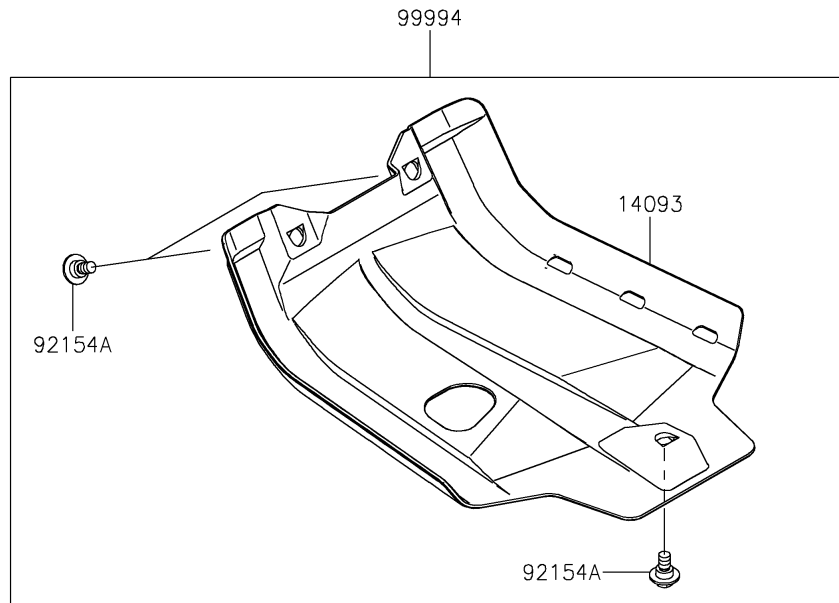

# 2021 KLX® 230R PARTS DIAGRAM

Accessory(Frame Cover)

F2910

## 2021 KLX® 230R PARTS LIST

Accessory(Frame Cover)

ITEM NAME	PART NUMBER	QUANTITY
COVER,SKID PLATE (Ref # 14093)	14093-1040	1
COVER-ASSY,FRAME,LH (Ref # 16146)	16146-0867	1
COVER-ASSY,FRAME,RH (Ref # 16146A)	16146-0868	1
PAD,15X25X10 (Ref # 39156)	39156-2489	2
NUT (Ref # 92015)	92015-1700	2
BAND,L=202 (Ref # 92072)	92072-1195	2
BOLT,FLANGED-SMALL,6X16 (Ref # 92154)	92154-1183	2
BOLT,FLANGED,6X9 (Ref # 92154A)	92154-4084	3
DAMPER (Ref # 92161)	92161-1591	1
SKID PLATE (Ref # 99994)	99994-1246	1
COVER-FRAME (Ref # 99994A)	99994-1466	1