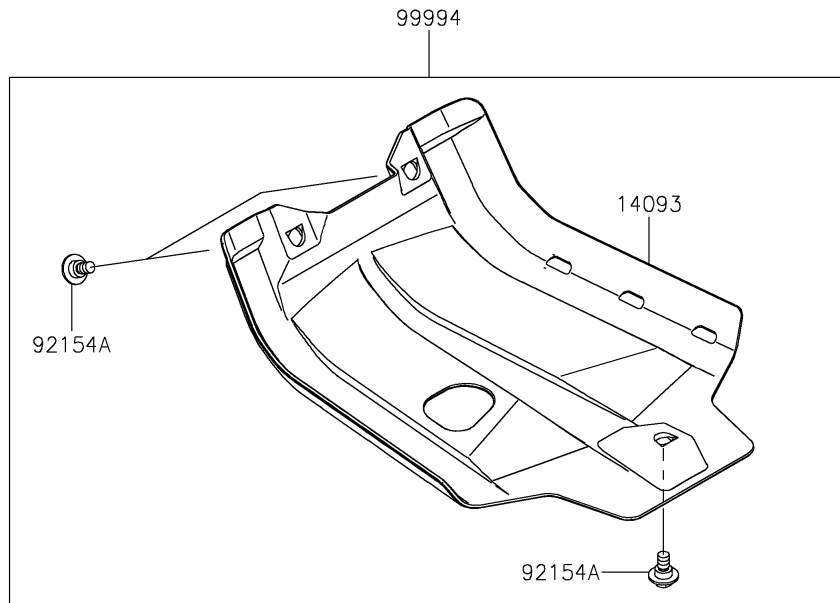

2022 KLX® 230R PARTS DIAGRAM

Accessory(Frame Cover)

F2910

2022 KLX® 230R PARTS LIST

Accessory(Frame Cover)

ITEM NAME	PART NUMBER	QUANTITY
COVER,SKID PLATE (Ref # 14093)	14093-1040	1
COVER-ASSY,FRAME,LH (Ref # 16146)	16146-0867	1
COVER-ASSY,FRAME,RH (Ref # 16146A)	16146-0868	1
PAD,15X25X10 (Ref # 39156)	39156-2489	2
NUT (Ref # 92015)	92015-1700	2
BAND,L=202 (Ref # 92072)	92072-1195	2
BOLT,FLANGED-SMALL,6X16 (Ref # 92154)	92154-1183	2
BOLT,FLANGED,6X9 (Ref # 92154A)	92154-4084	3
DAMPER (Ref # 92161)	92161-1591	1
SKID PLATE (Ref # 99994)	99994-1246	1
COVER-FRAME (Ref # 99994A)	99994-1466	1