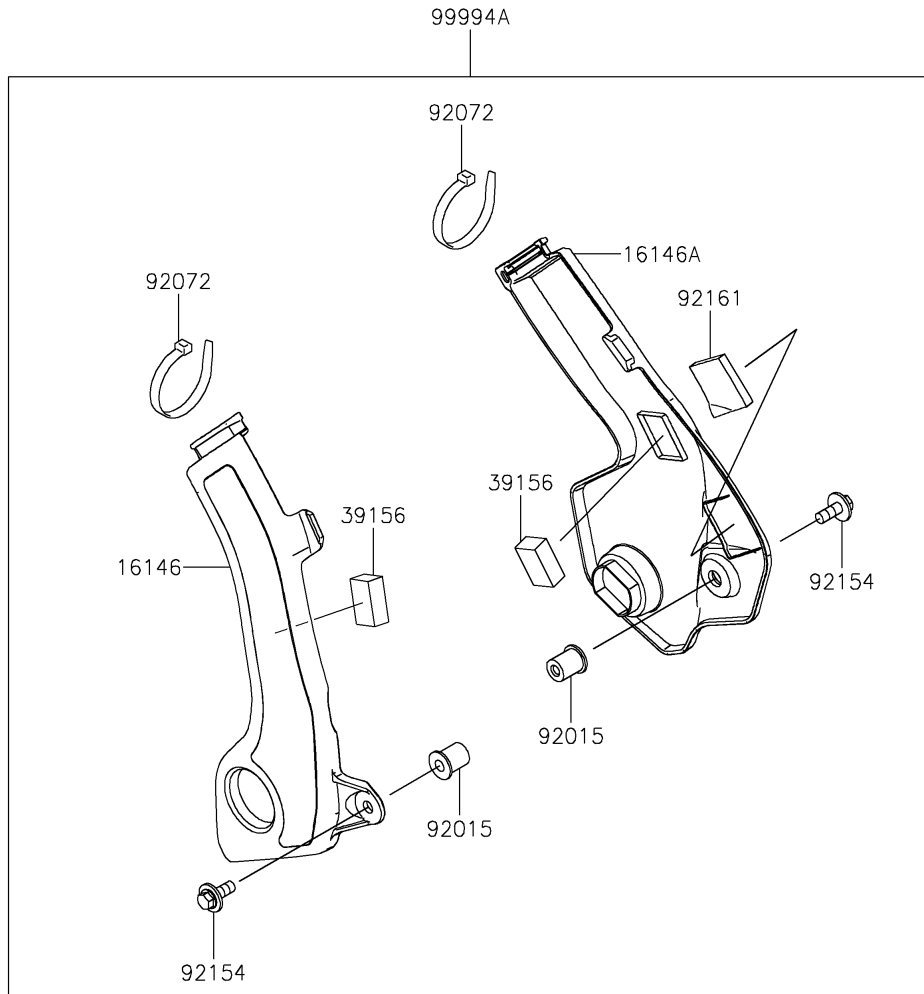

2022 KLX® 230R PARTS DIAGRAM

Accessory(Frame Cover)

F2910

2022 KLX® 230R PARTS LIST

Accessory(Frame Cover)

ITEM NAME	PART NUMBER	QUANTITY
COVER,SKID PLATE (Ref # 14093)	14093-1040	1
COVER-ASSY,FRAME,LH (Ref # 16146)	16146-0867	1
COVER-ASSY,FRAME,RH (Ref # 16146A)	16146-0868	1
PAD,15X25X10 (Ref # 39156)	39156-2489	2
NUT (Ref # 92015)	92015-1700	2
BAND,L=202 (Ref # 92072)	92072-1195	2
BOLT,FLANGED-SMALL,6X16 (Ref # 92154)	92154-1183	2
BOLT,FLANGED,6X9 (Ref # 92154A)	92154-4084	3
DAMPER (Ref # 92161)	92161-1591	1
SKID PLATE (Ref # 99994)	99994-1246	1
COVER-FRAME (Ref # 99994A)	99994-1466	1