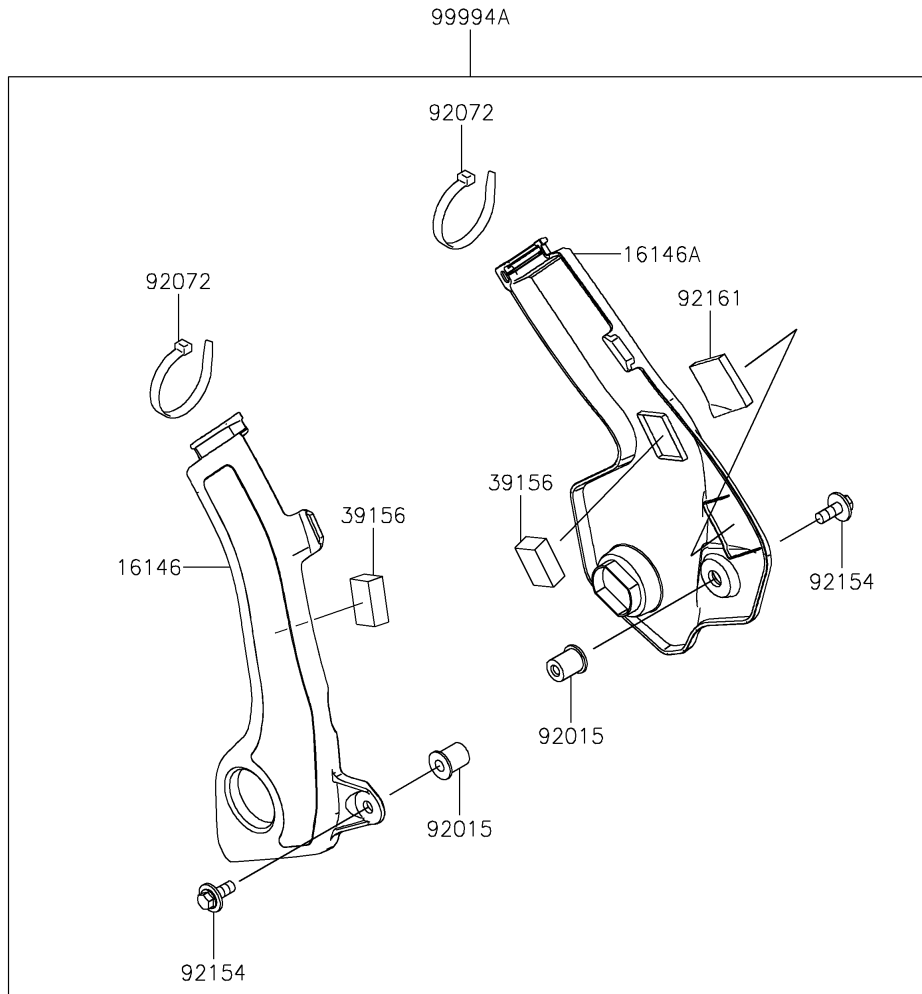

# 2022 KLX® 230R PARTS DIAGRAM

Accessory(Frame Cover)

F2910

# 2022 KLX® 230R PARTS LIST

Accessory(Frame Cover)

ITEM NAME	PART NUMBER	QUANTITY
-----------	-------------	----------