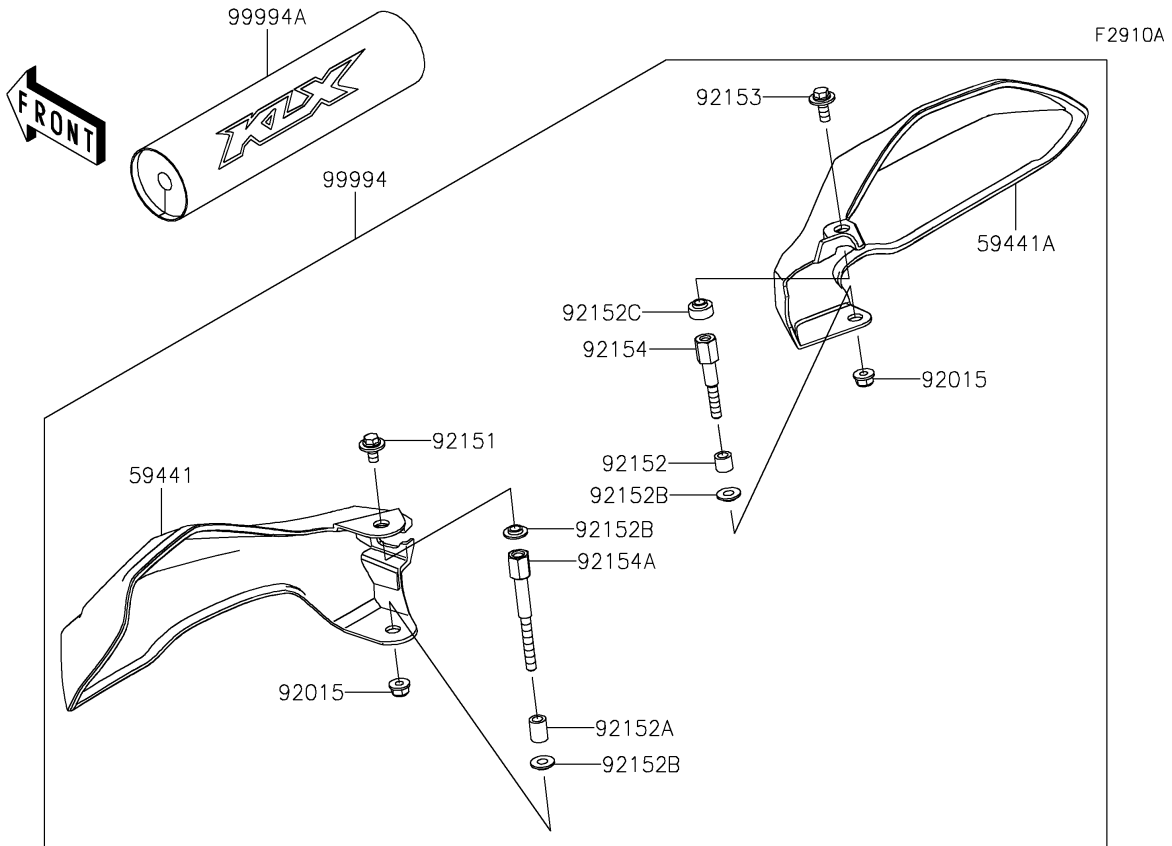

2021 KLX® 230R PARTS DIAGRAM

Accessory(Handle)

2021 KLX® 230R PARTS LIST

Accessory(Handle)

ITEM NAME	PART NUMBER	QUANTITY
-----------	-------------	----------