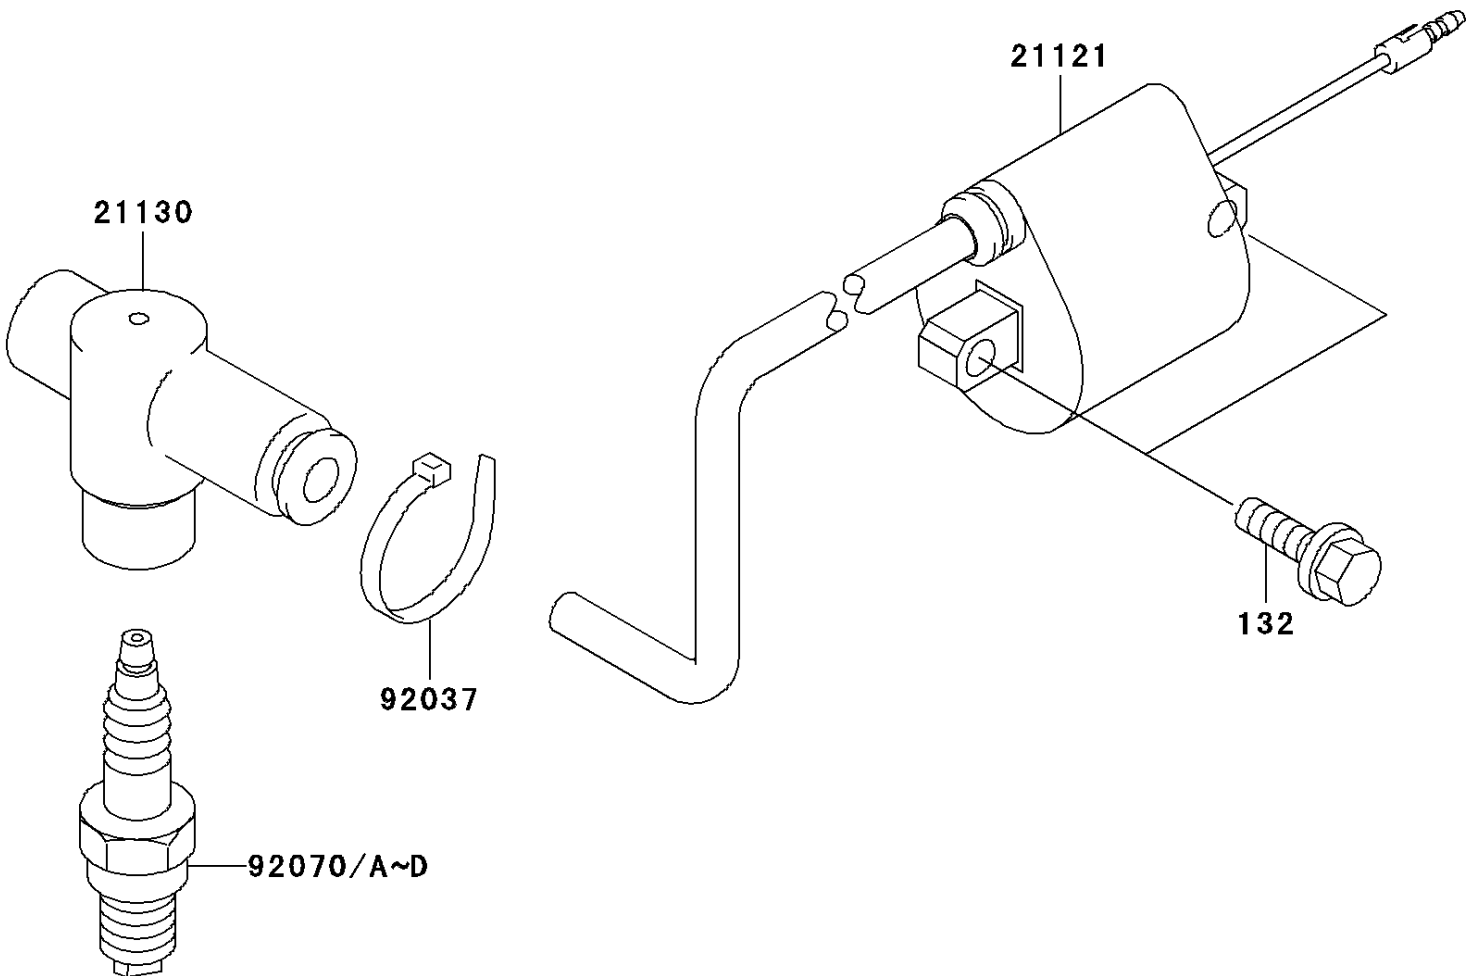

2001 KX65 PARTS DIAGRAM

Ignition System

E1830

2001 KX65 PARTS LIST

Ignition System

ITEM NAME	PART NUMBER	QUANTITY
BOLT-FLANGED-SMALL (Ref # 132)	132G0616	2
COIL-IGNITION (Ref # 21121)	21121-1186	1
CAP-SPARK PLUG (Ref # 21130)	21130-1077	1
CLAMP (Ref # 92037)	92037-1173	1
PLUG-SPARK,B10EV(NGK),SOLID (Ref # 92070)	92070-1069	1
PLUG-SPARK,BR10EV(NGK),SOLID (Ref # 92070A)	92070-1070	1
PLUG-SPARK,BR10EG(NGK),SOLID (Ref # 92070B)	92070-1133	1
PLUG-SPARK,B10EVX(NGK) (Ref # 92070C)	92070-1186	1
PLUG-SPARK,B10EG(NGK),SOLID (Ref # 92070D)	92070-1221	1