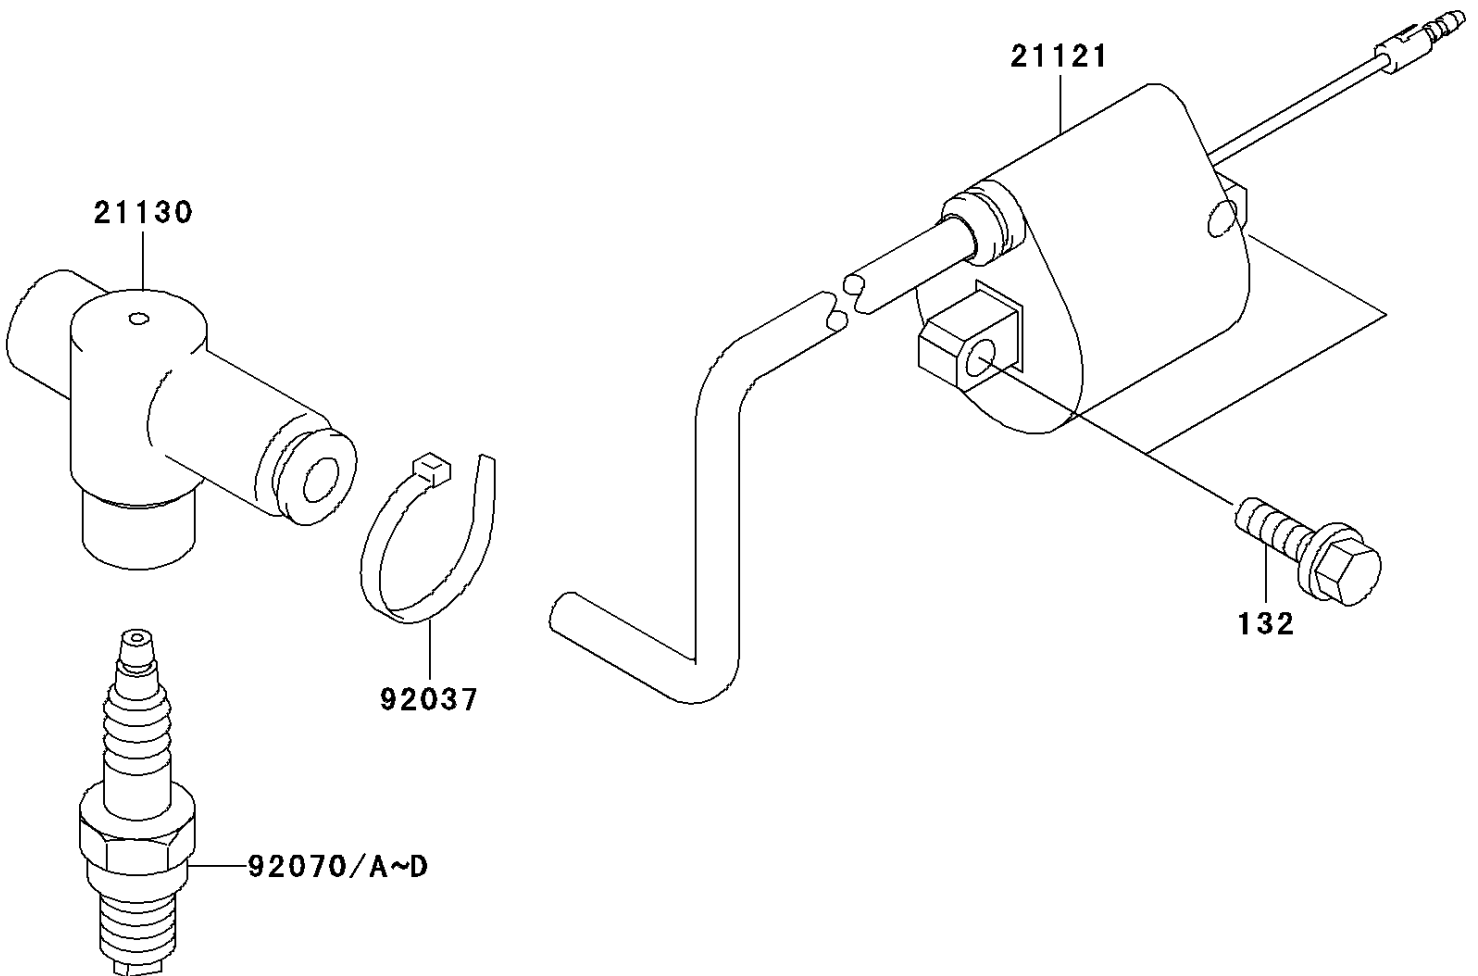

# 2002 KX65 PARTS DIAGRAM

Ignition System

E1830

### Ignition System

ITEM NAME	PART NUMBER	QUANTITY
BOLT-FLANGED-SMALL (Ref # 132)	132G0616	2
COIL-IGNITION (Ref # 21121)	21121-1186	1
CAP-SPARK PLUG (Ref # 21130)	21130-1077	1
CLAMP (Ref # 92037)	92037-1173	1
PLUG-SPARK,B10EV(NGK),SOLID (Ref # 92070)	92070-1069	1
PLUG-SPARK,BR10EV(NGK),SOLID (Ref # 92070A)	92070-1070	1
PLUG-SPARK,BR10EG(NGK),SOLID (Ref # 92070B)	92070-1133	1
PLUG-SPARK,B10EVX(NGK) (Ref # 92070C)	92070-1186	1
PLUG-SPARK,B10EG(NGK),SOLID (Ref # 92070D)	92070-1221	1