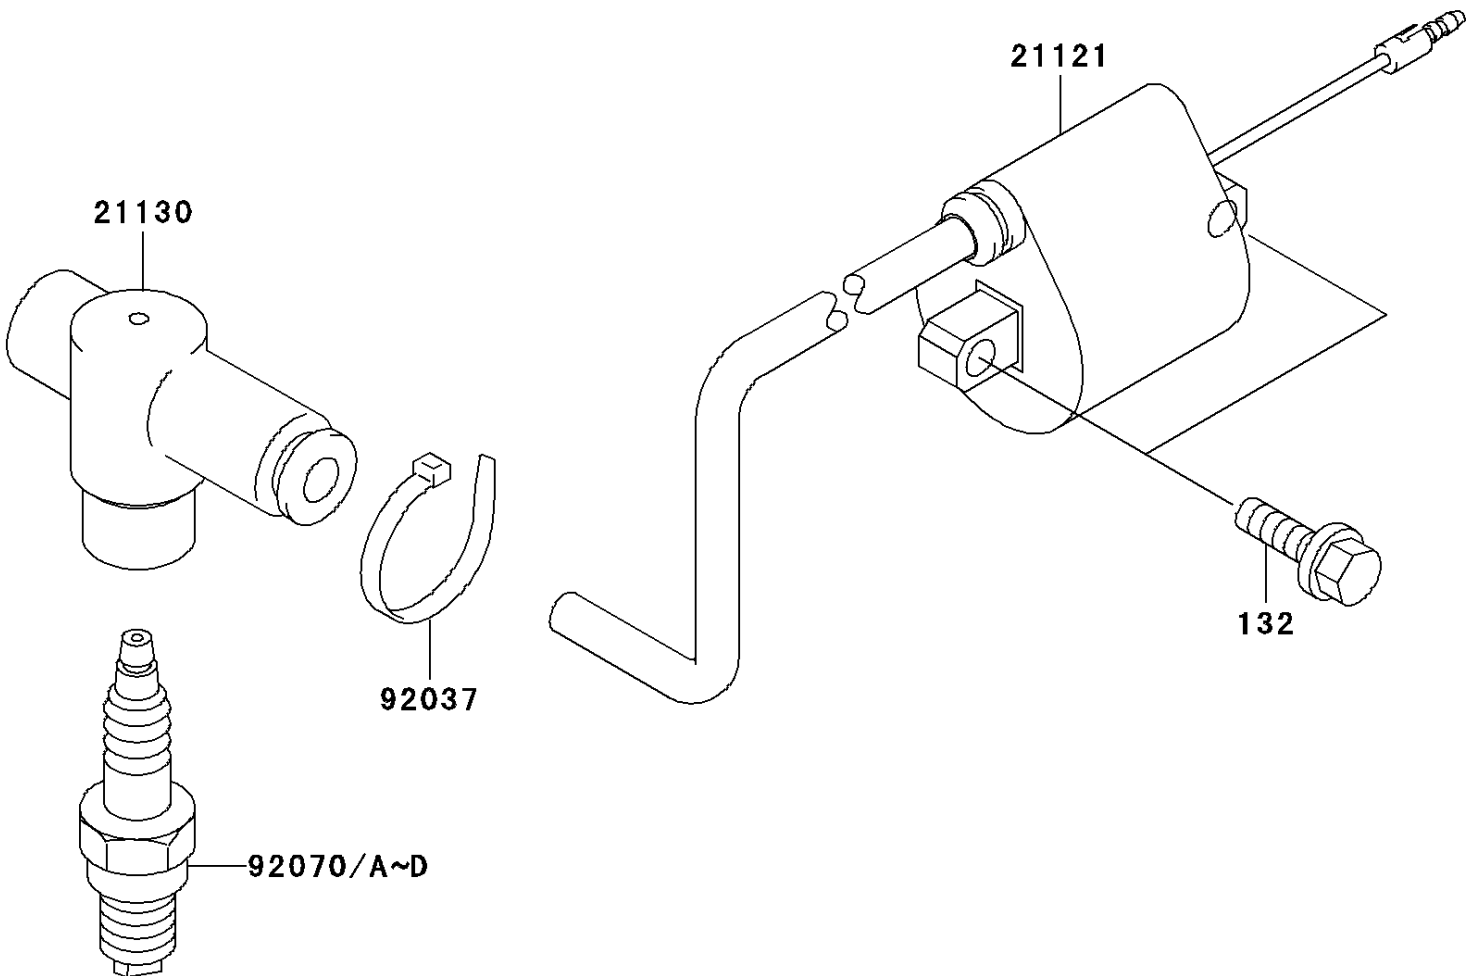

2003 KX65 PARTS DIAGRAM

Ignition System

E1830

2003 KX65 PARTS LIST

Ignition System

ITEM NAME	PART NUMBER	QUANTITY
BOLT-FLANGED-SMALL (Ref # 132)	132G0616	2
COIL-IGNITION (Ref # 21121)	21121-1186	1
CAP-SPARK PLUG (Ref # 21130)	21130-1077	1
CLAMP (Ref # 92037)	92037-1173	1
PLUG-SPARK,B10EV(NGK),SOLID (Ref # 92070)	92070-1069	1
PLUG-SPARK,BR10EV(NGK),SOLID (Ref # 92070A)	92070-1070	1
PLUG-SPARK,BR10EG(NGK),SOLID (Ref # 92070B)	92070-1133	1
PLUG-SPARK,B10EVX(NGK) (Ref # 92070C)	92070-1186	1
PLUG-SPARK,B10EG(NGK),SOLID (Ref # 92070D)	92070-1221	1