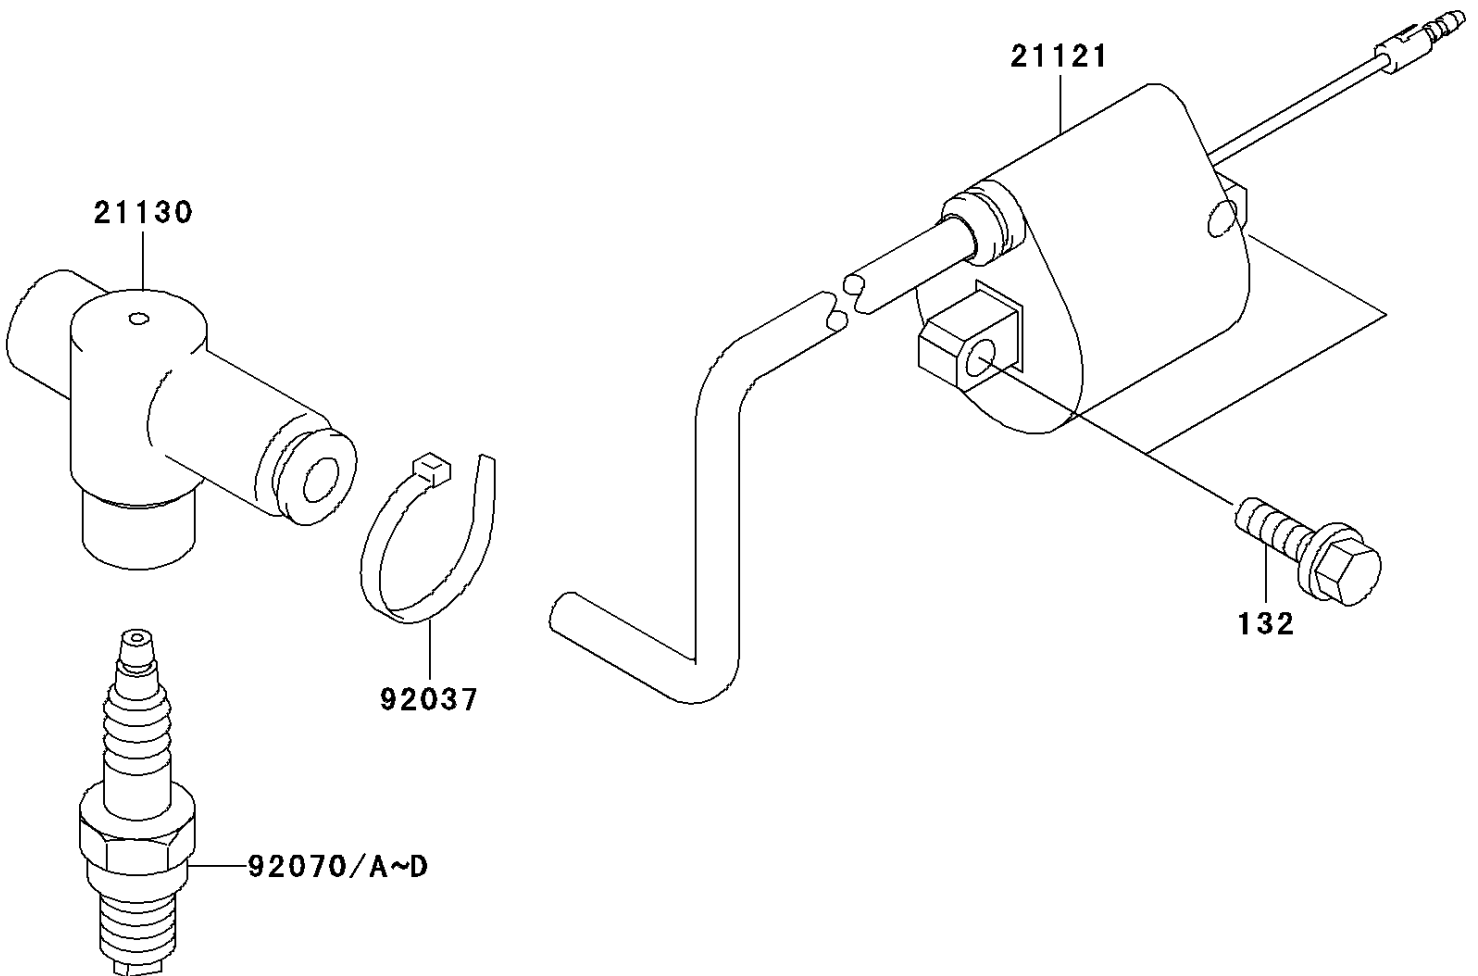

2004 KX65 PARTS DIAGRAM

Ignition System

E1830

2004 KX65 PARTS LIST

Ignition System

ITEM NAME	PART NUMBER	QUANTITY
BOLT-FLANGED-SMALL (Ref # 132)	132G0616	2
COIL-IGNITION (Ref # 21121)	21121-1186	1
CAP-SPARK PLUG (Ref # 21130)	21130-1077	1
CLAMP (Ref # 92037)	92037-1173	1
PLUG-SPARK,B10EV(NGK),SOLID (Ref # 92070)	92070-1069	1
PLUG-SPARK,BR10EV(NGK),SOLID (Ref # 92070A)	92070-1070	1
PLUG-SPARK,BR10EG(NGK),SOLID (Ref # 92070B)	92070-1133	1
PLUG-SPARK,B10EVX(NGK) (Ref # 92070C)	92070-1186	1
PLUG-SPARK,B10EG(NGK),SOLID (Ref # 92070D)	92070-1221	1