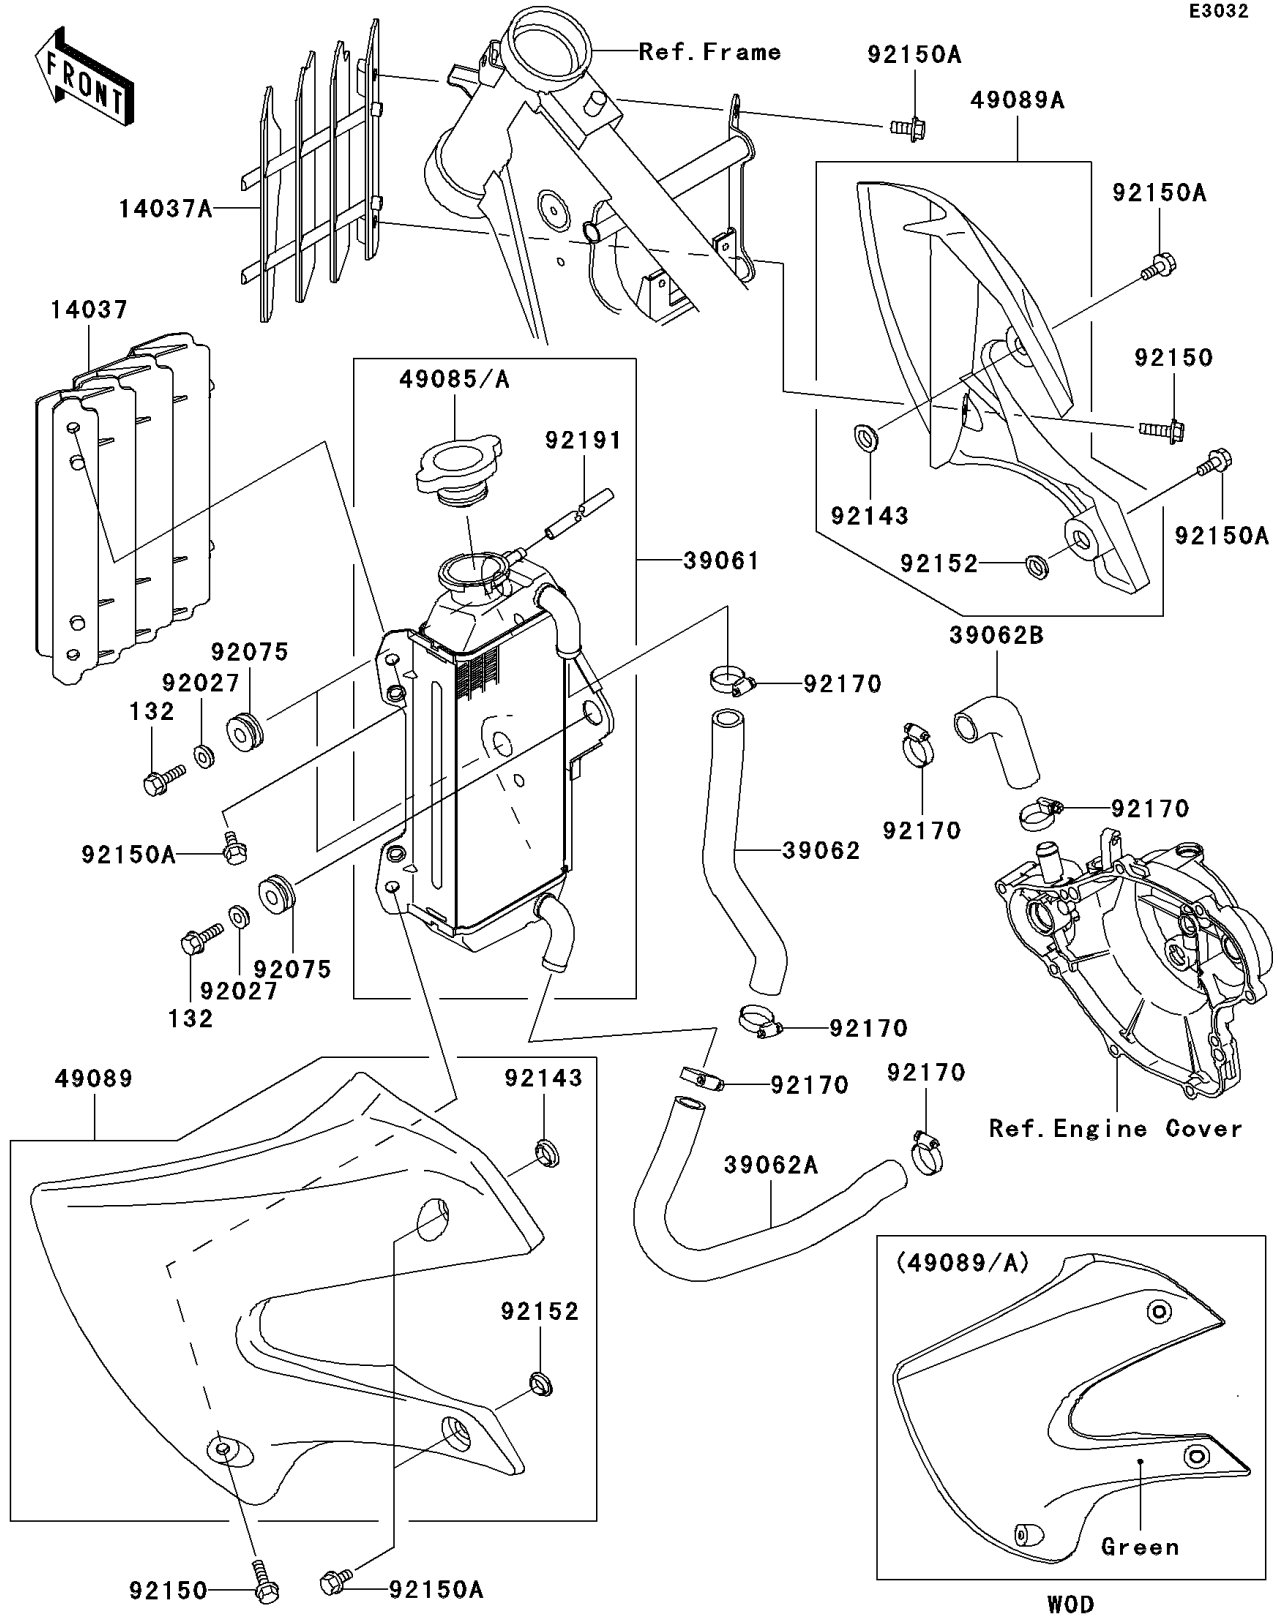

2003 KX65 PARTS DIAGRAM

Radiator

E3032

2003 KX65 PARTS LIST

Radiator

ITEM NAME	PART NUMBER	QUANTITY
BOLT-FLANGED-SMALL (Ref # 132)	132G0620	3
SCREEN,LH,WHITE (Ref # 14037)	14037-1266-RZ	1
SCREEN,RH,WHITE (Ref # 14037A)	14037-1274-RZ	1
RADIATOR-ASSY (Ref # 39061)	39061-1277	1
HOSE-COOLING,HEAD-RADIATOR (Ref # 39062)	39062-1808	1
HOSE-COOLING,PUMP-RADIATOR (Ref # 39062A)	39062-1809	1
HOSE-COOLING,PIPE-CYLINDER (Ref # 39062B)	39062-1810	1
CAP-ASSY-PRESSURE,P1.1 (Ref # 49085)	49085-1076	1
CAP-ASSY-PRESSURE,P1.8 (Ref # 49085A)	49085-1077	1
SHROUD-ENGINE,LH,L.GREEN (Ref # 49089)	49089-1144-6W	1
SHROUD-ENGINE,RH,L.GREEN (Ref # 49089A)	49089-1145-6W	1
COLLAR,L=11.1 (Ref # 92027)	92027-194	3
DAMPER (Ref # 92075)	92075-209	3
COLLAR (Ref # 92143)	92143-1196	2
BOLT,6X20 (Ref # 92150)	92150-1339	2
BOLT,6X12 (Ref # 92150A)	92150-1435	6
COLLAR (Ref # 92152)	92152-1235	2
CLAMP (Ref # 92170)	92170-1283	6
TUBE (Ref # 92191)	92191-1434	1