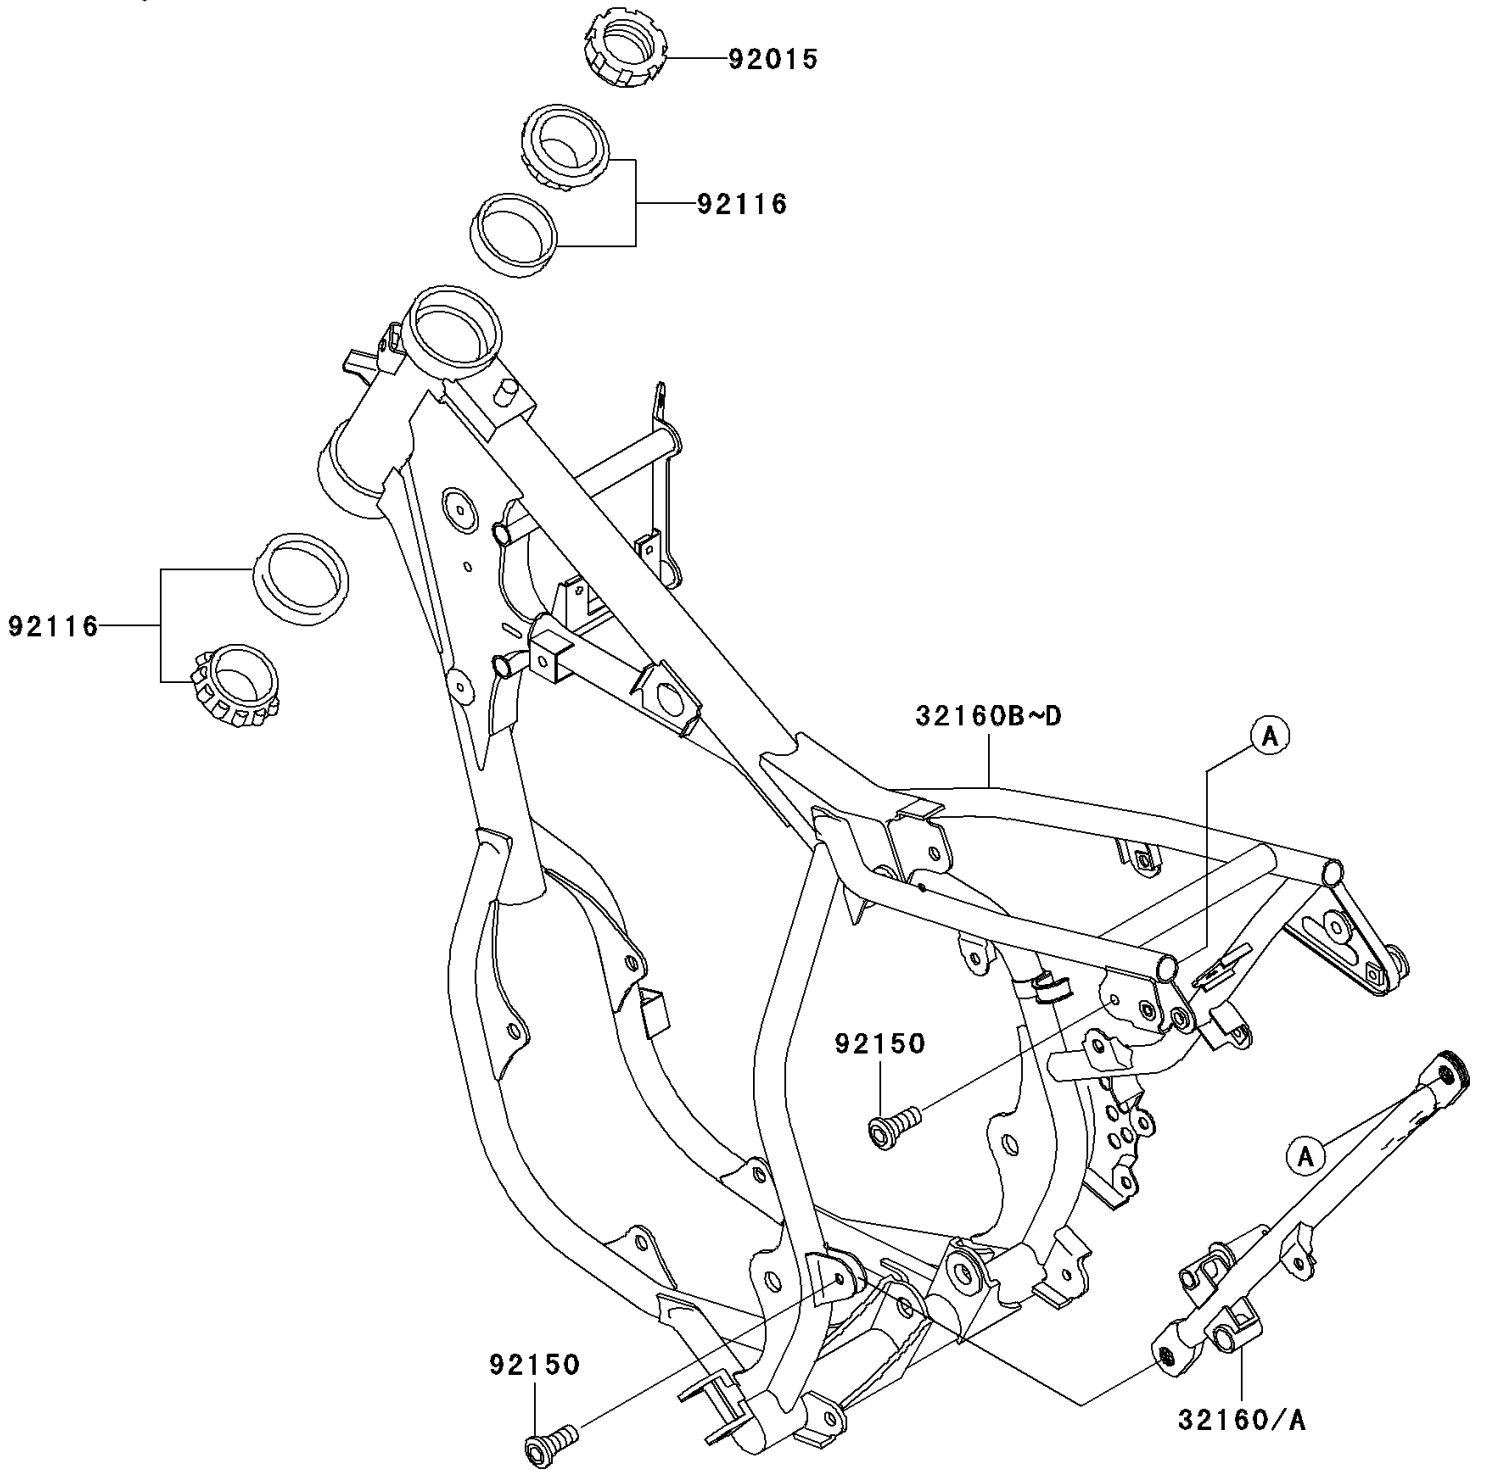

2001 KX65 PARTS DIAGRAM

Frame

F2120

2001 KX65 PARTS LIST

Frame

ITEM NAME	PART NUMBER	QUANTITY
FRAME-COMP,SUB,L.GREEN (Ref # 32160)	32160-1611-CC	1
FRAME-COMP,L.GREEN (Ref # 32160B)	32160-1719-CC	1
NUT,STEERING STEM,25MM (Ref # 92015)	92015-1684	1
BEARING-ROLLER,H1-CAP32005JRRS (Ref # 92116)	92116-1065	2
BOLT,SOCKET,8X20 (Ref # 92150)	92150-1839	2