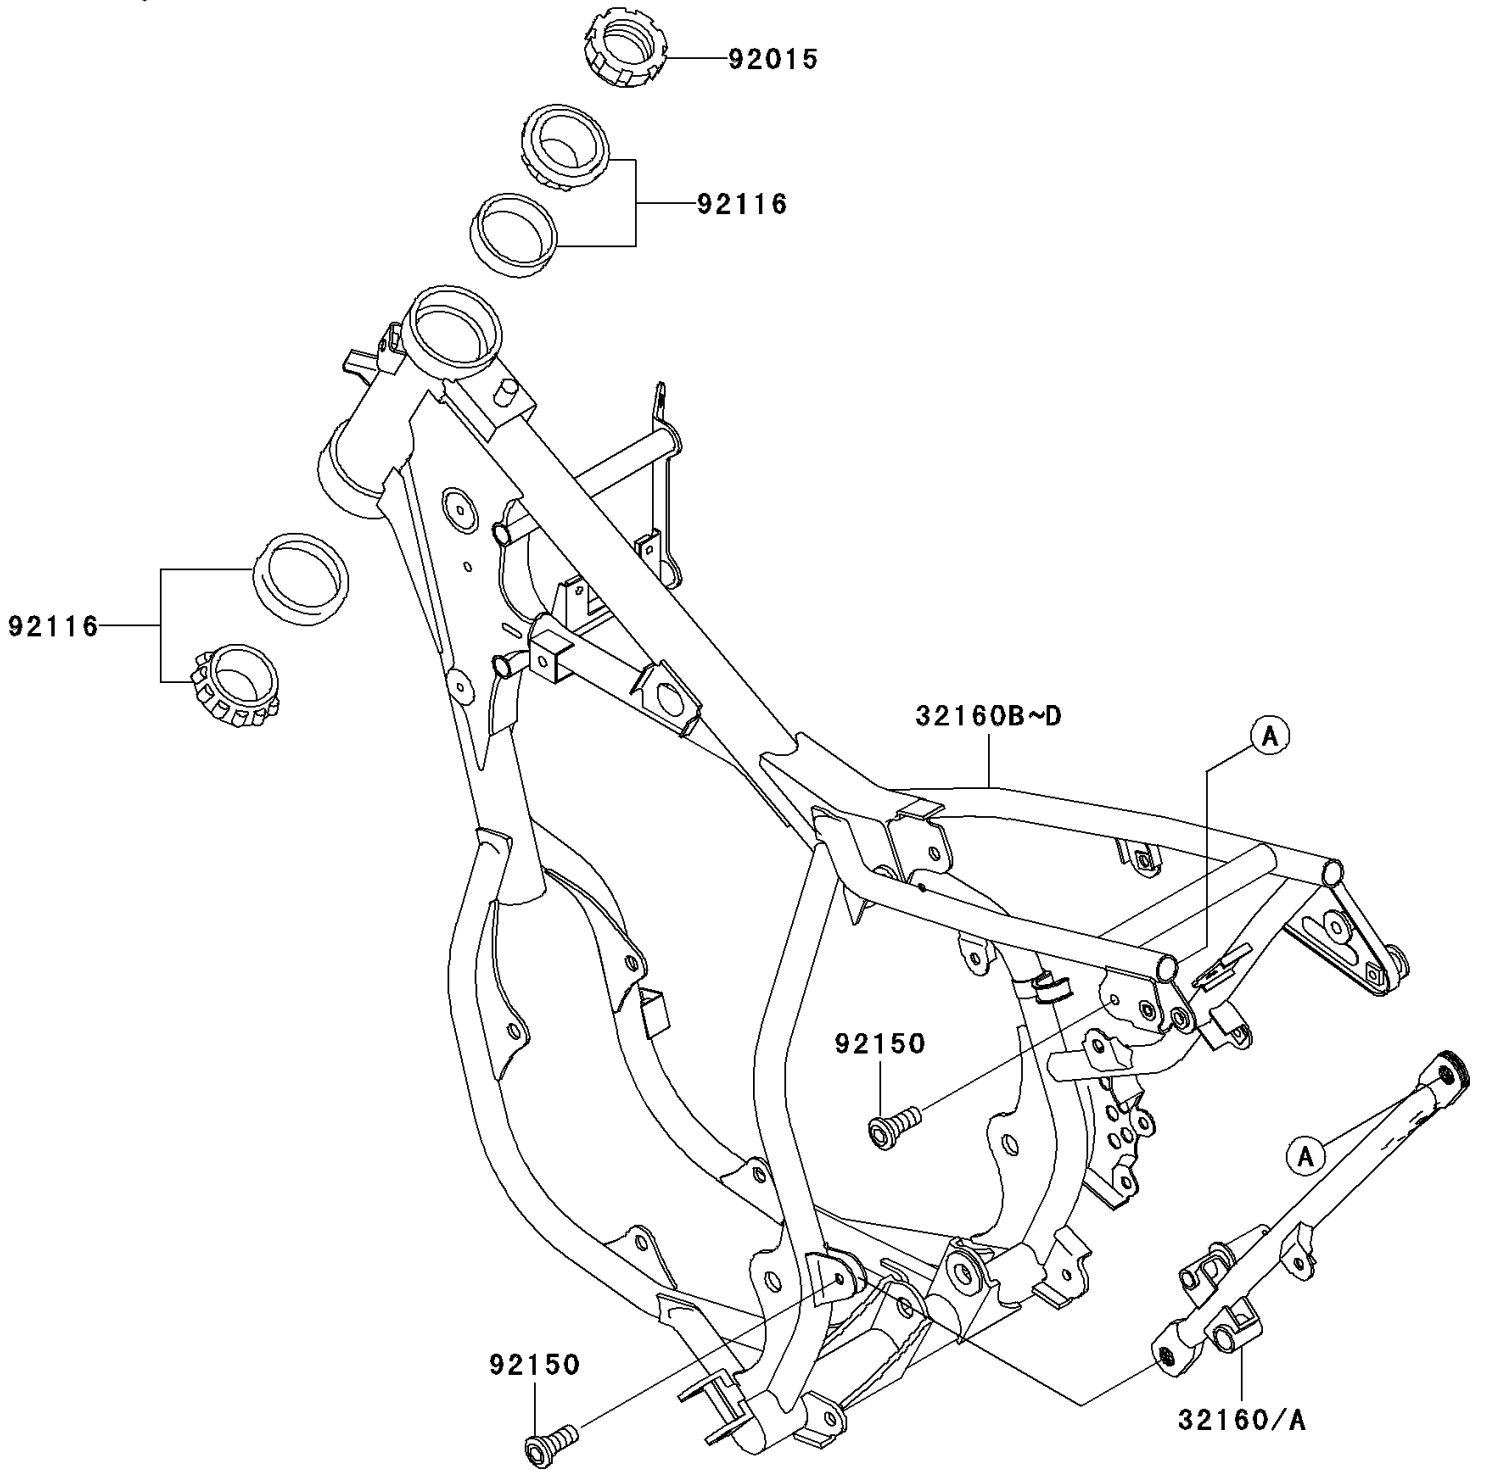

# 2002 KX65 PARTS DIAGRAM

Frame

F2120

## 2002 KX65 PARTS LIST

### Frame

ITEM NAME	PART NUMBER	QUANTITY
FRAME-COMP,SUB,L.GREEN (Ref # 32160)	32160-1611-CC	1
FRAME-COMP,L.GREEN (Ref # 32160C)	32160-1735-CC	1
NUT,STEERING STEM,25MM (Ref # 92015)	92015-1684	1
BEARING-ROLLER,H1-CAP32005JRRS (Ref # 92116)	92116-1065	2
BOLT,SOCKET,8X20 (Ref # 92150)	92150-1839	2