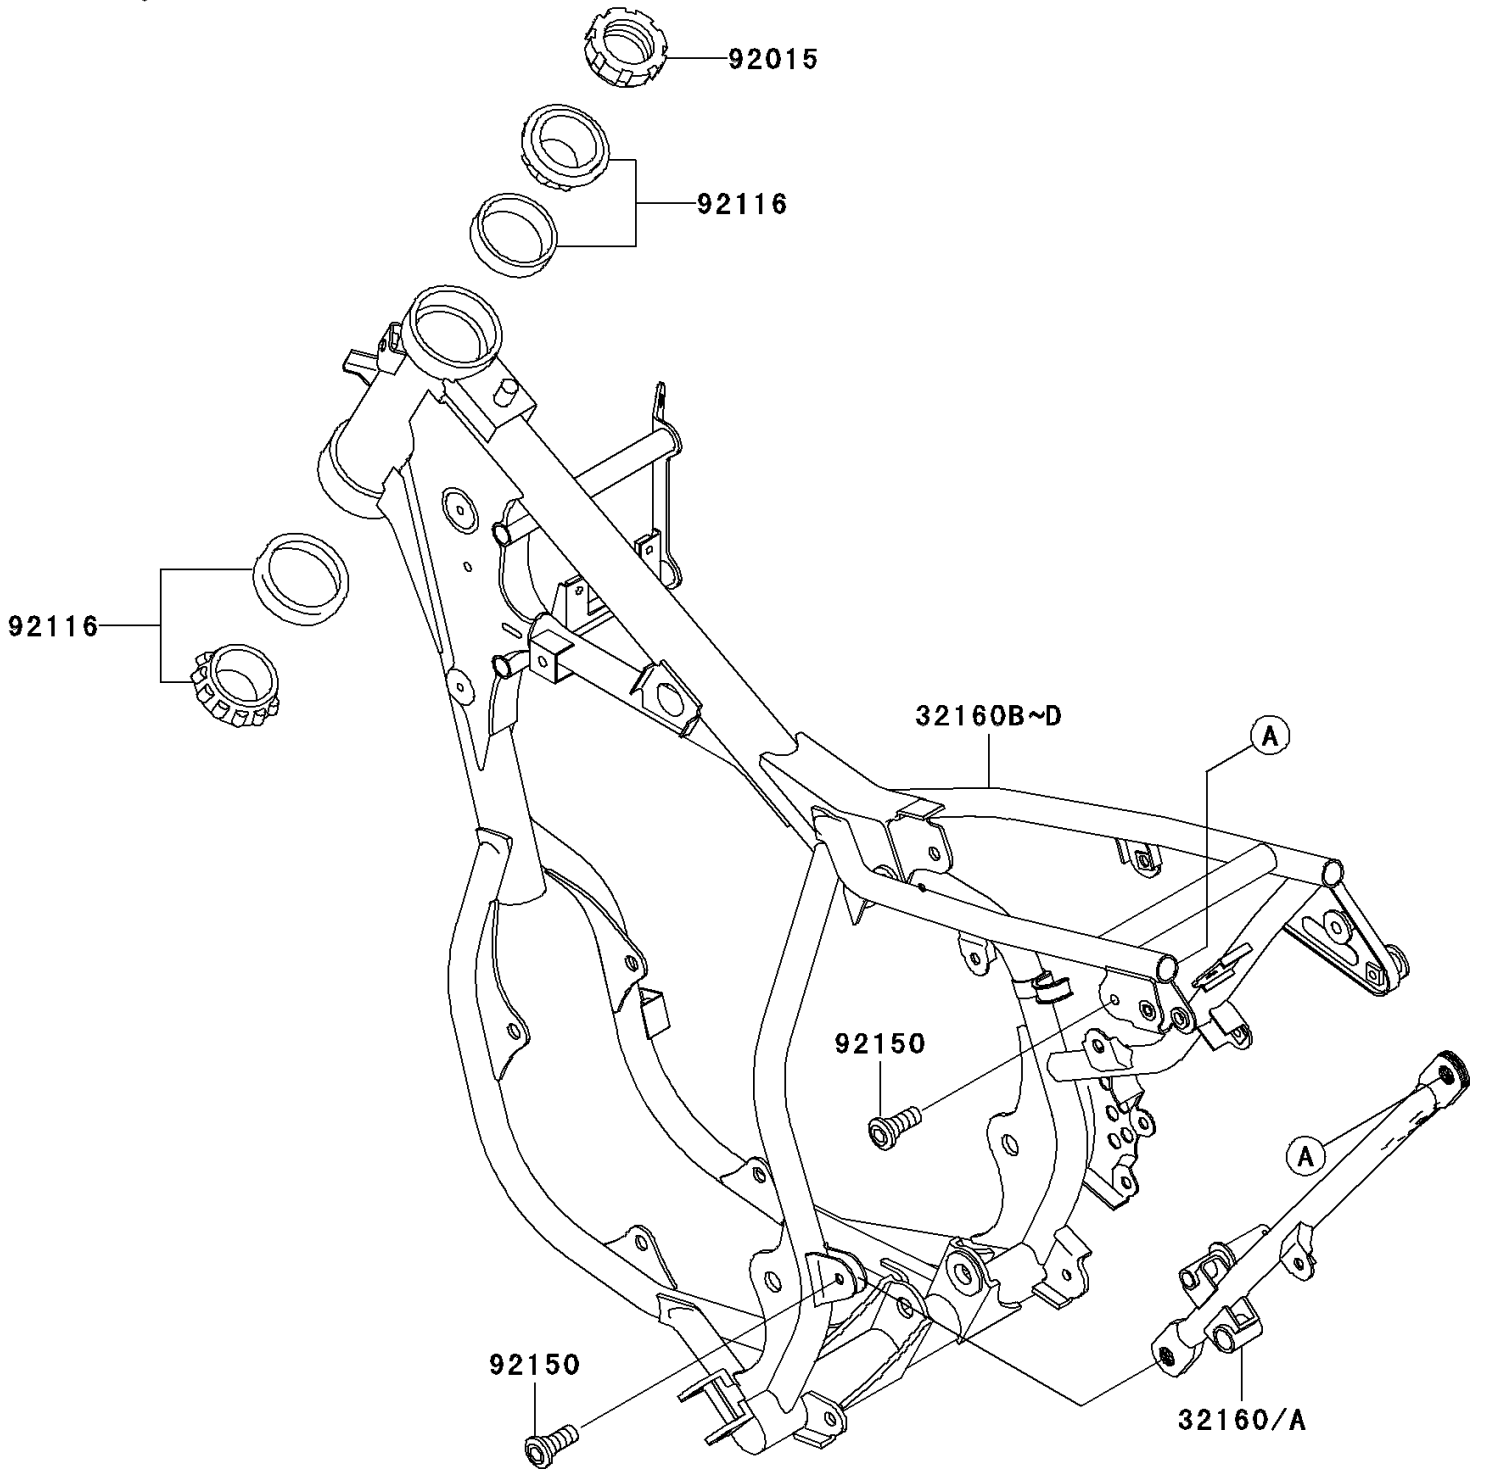

2003 KX65 PARTS DIAGRAM

Frame

F2120

2003 KX65 PARTS LIST

Frame

ITEM NAME	PART NUMBER	QUANTITY
FRAME-COMP,SUB,G.GRAY (Ref # 32160A)	32160-1611-GD	1
FRAME-COMP,G.GRAY (Ref # 32160D)	32160-1735-GD	1
NUT,STEERING STEM,25MM (Ref # 92015)	92015-1684	1
BEARING-ROLLER,H1-CAP32005JRRS (Ref # 92116)	92116-1065	2
BOLT,SOCKET,8X20 (Ref # 92150)	92150-1839	2