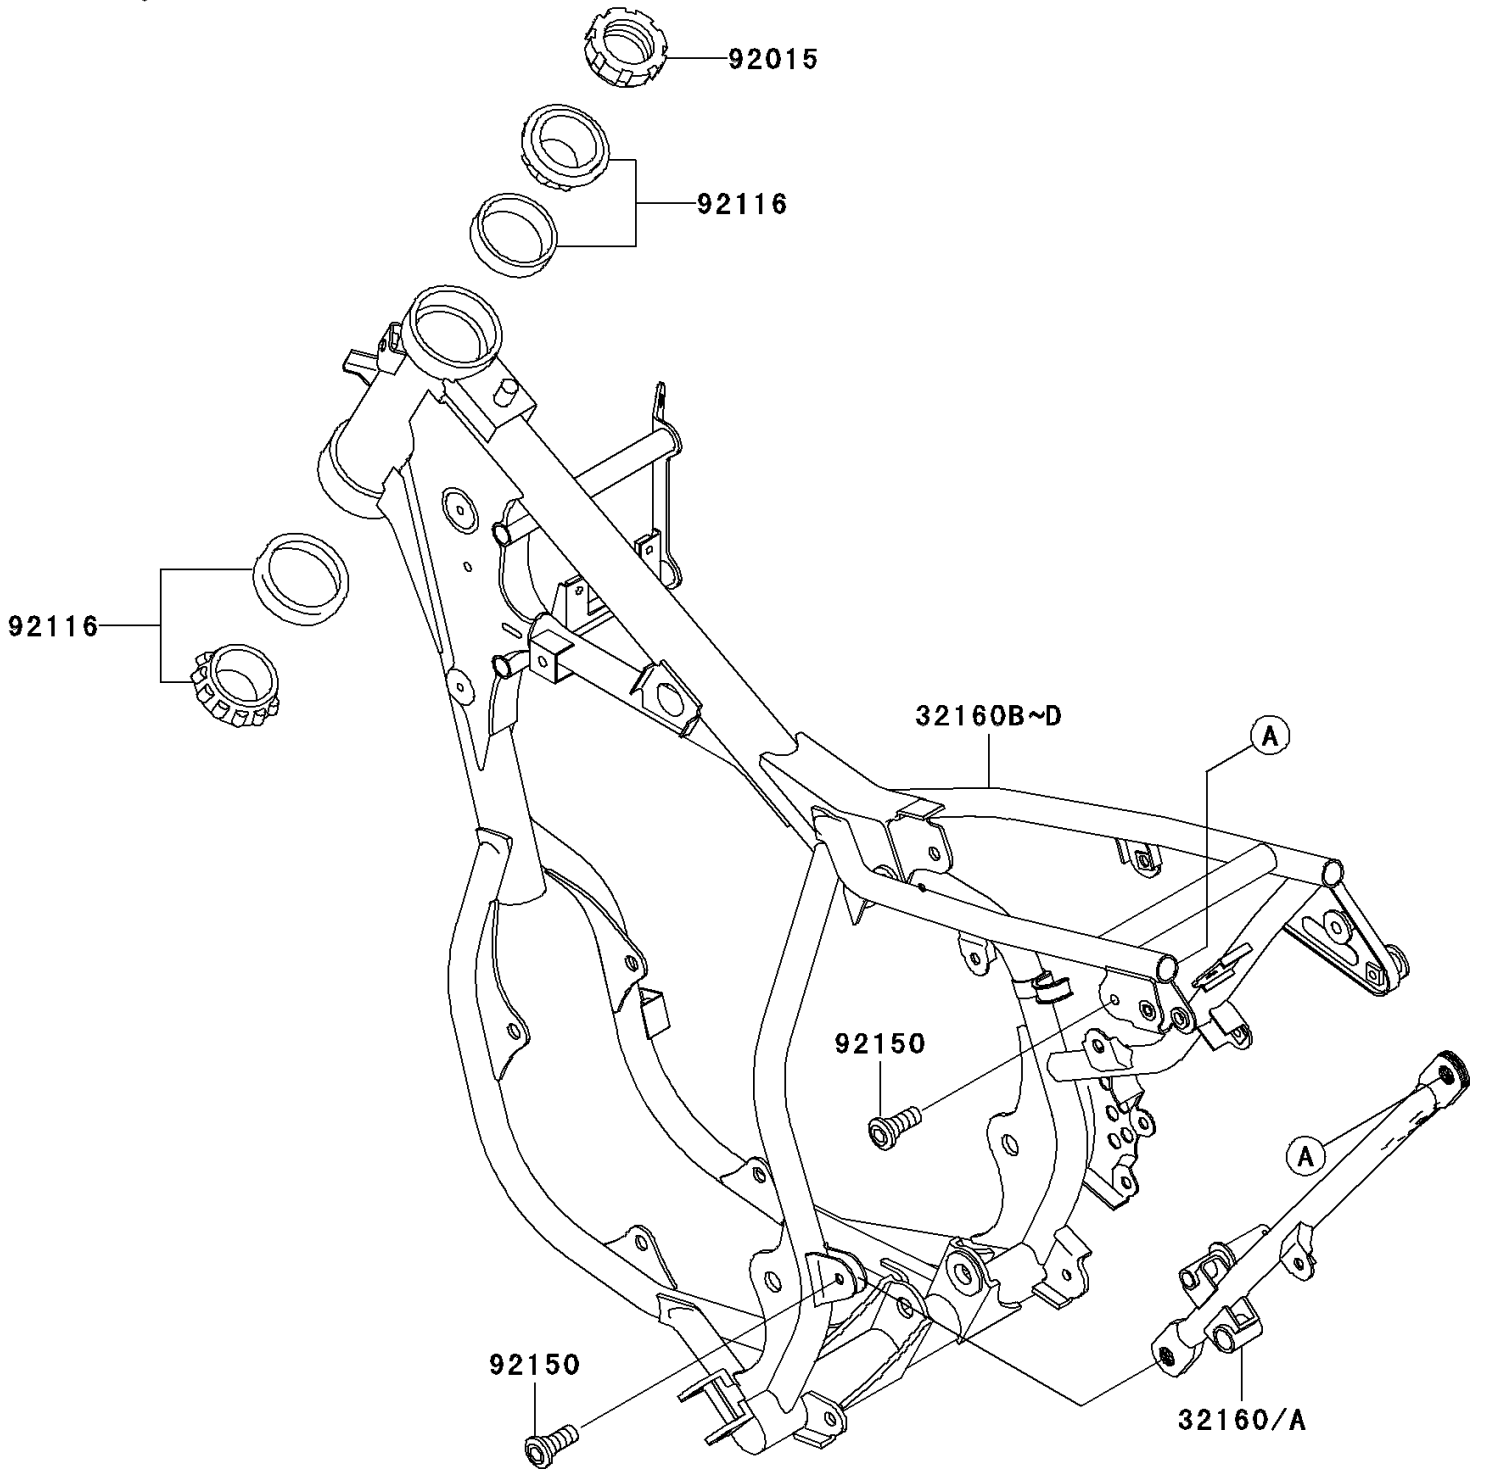

2004 KX65 PARTS DIAGRAM

Frame

F2120

2004 KX65 PARTS LIST

Frame

ITEM NAME	PART NUMBER	QUANTITY
FRAME-COMP,SUB,G.GRAY (Ref # 32160A)	32160-1611-GD	1
FRAME-COMP,G.GRAY (Ref # 32160D)	32160-1735-GD	1
NUT,STEERING STEM,25MM (Ref # 92015)	92015-1684	1
BEARING-ROLLER,H1-CAP32005JRRS (Ref # 92116)	92116-1065	2
BOLT,SOCKET,8X20 (Ref # 92150)	92150-1839	2