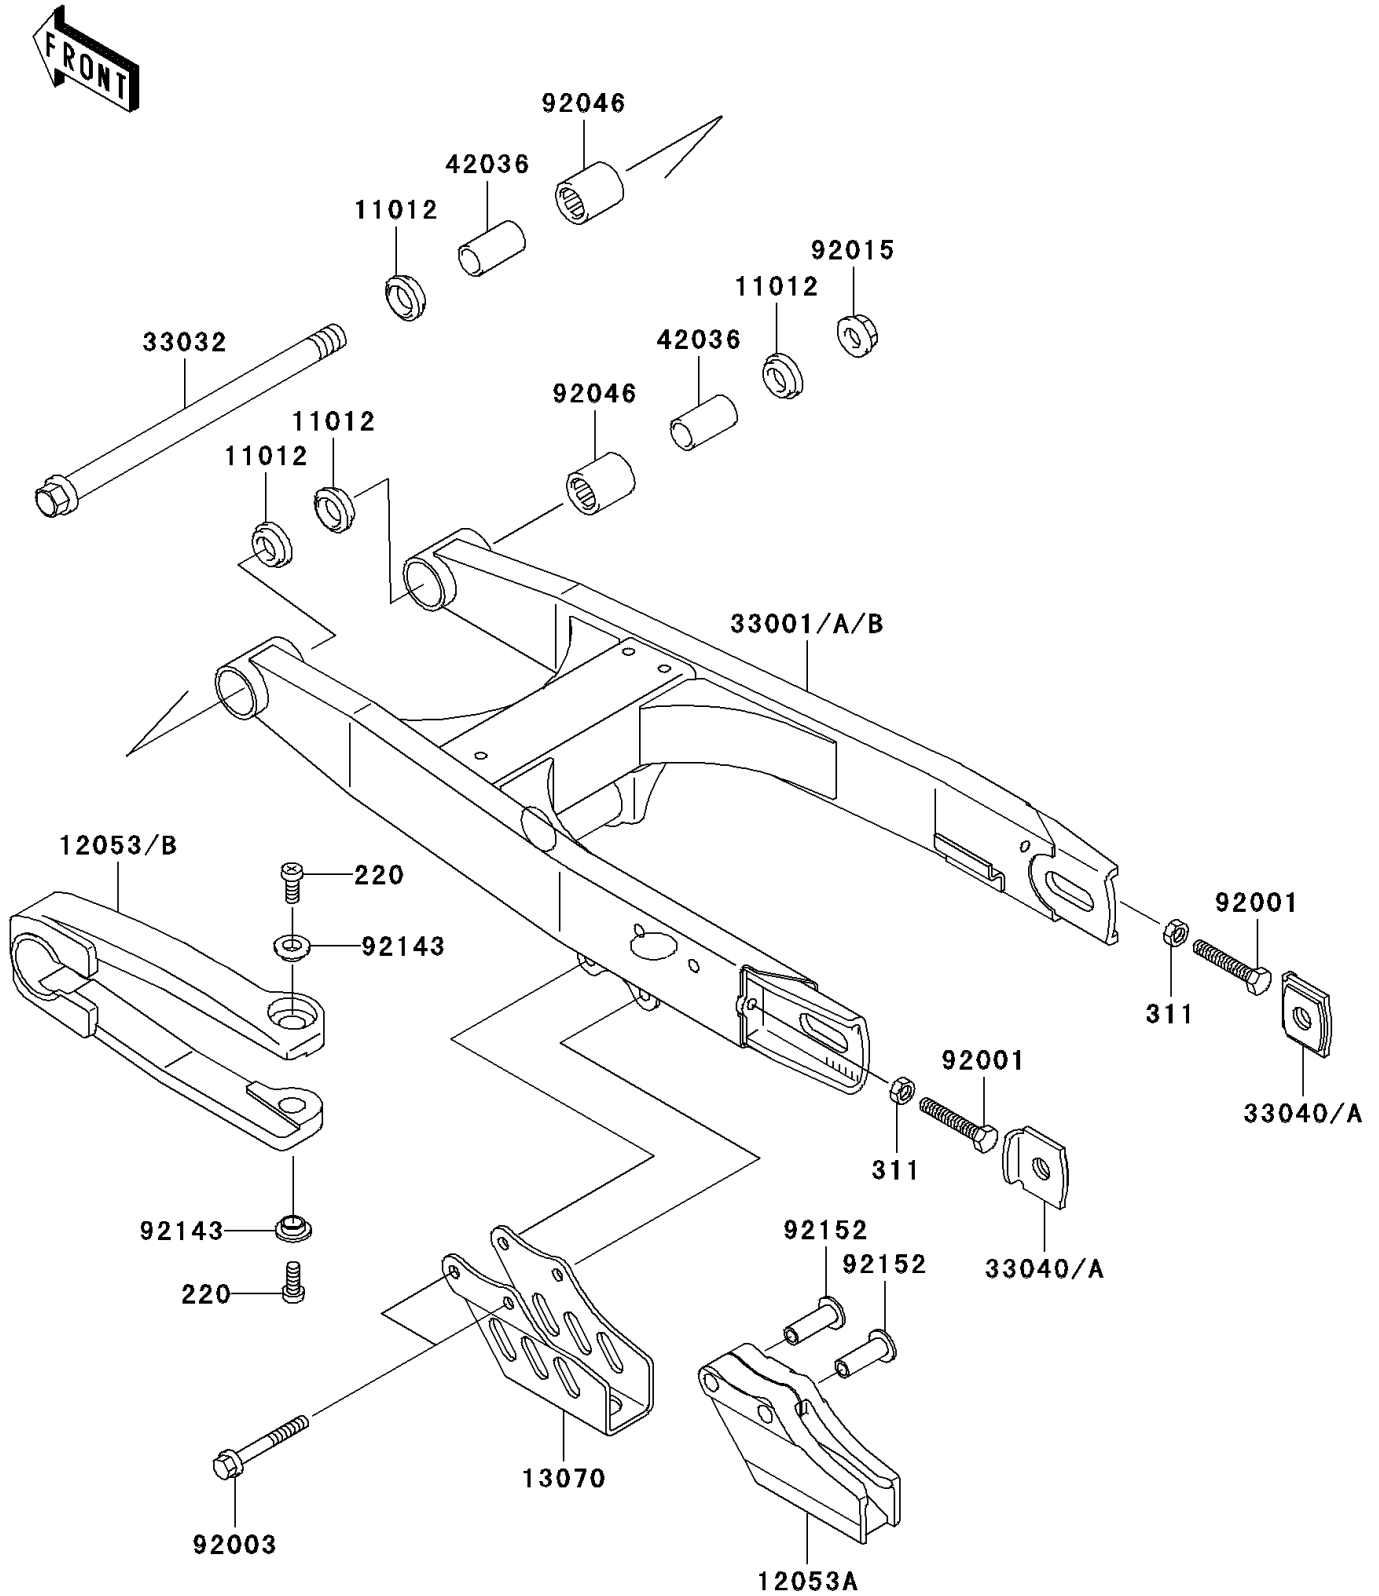

# 2004 KX65 PARTS DIAGRAM

Swingarm

F2141

## 2004 KX65 PARTS LIST

### Swingarm

ITEM NAME	PART NUMBER	QUANTITY
SCREW-PAN-CROS,5X8 (Ref # 220)	220B0508	2
NUT-HEX,6MM (Ref # 311)	311B0600	2
CAP (Ref # 11012)	11012-1263	4
GUIDE-CHAIN,RR (Ref # 12053A)	12053-1436	1
GUIDE-CHAIN,FR (Ref # 12053B)	12053-1456	1
GUIDE,CHAIN (Ref # 13070)	13070-1347	1
ARM-COMP-SWING,SILVER (Ref # 33001B)	33001-1634-CE	1
SHAFT-SWING ARM (Ref # 33032)	33032-1194	1
ADJUSTER-CHAIN (Ref # 33040A)	33040-1188	2
SLEEVE,SWING ARM,L=34 (Ref # 42036)	42036-1067	2
BOLT,6X39 (Ref # 92001)	92001-1463	2
BOLT,FLANGED,6X48 (Ref # 92003)	92003-179	2
NUT,FLANGED,12MM (Ref # 92015)	92015-1433	1
BEARING-NEEDLE (Ref # 92046)	92046-1046	2
COLLAR (Ref # 92143)	92143-1676	2
COLLAR (Ref # 92152)	92152-1215	2