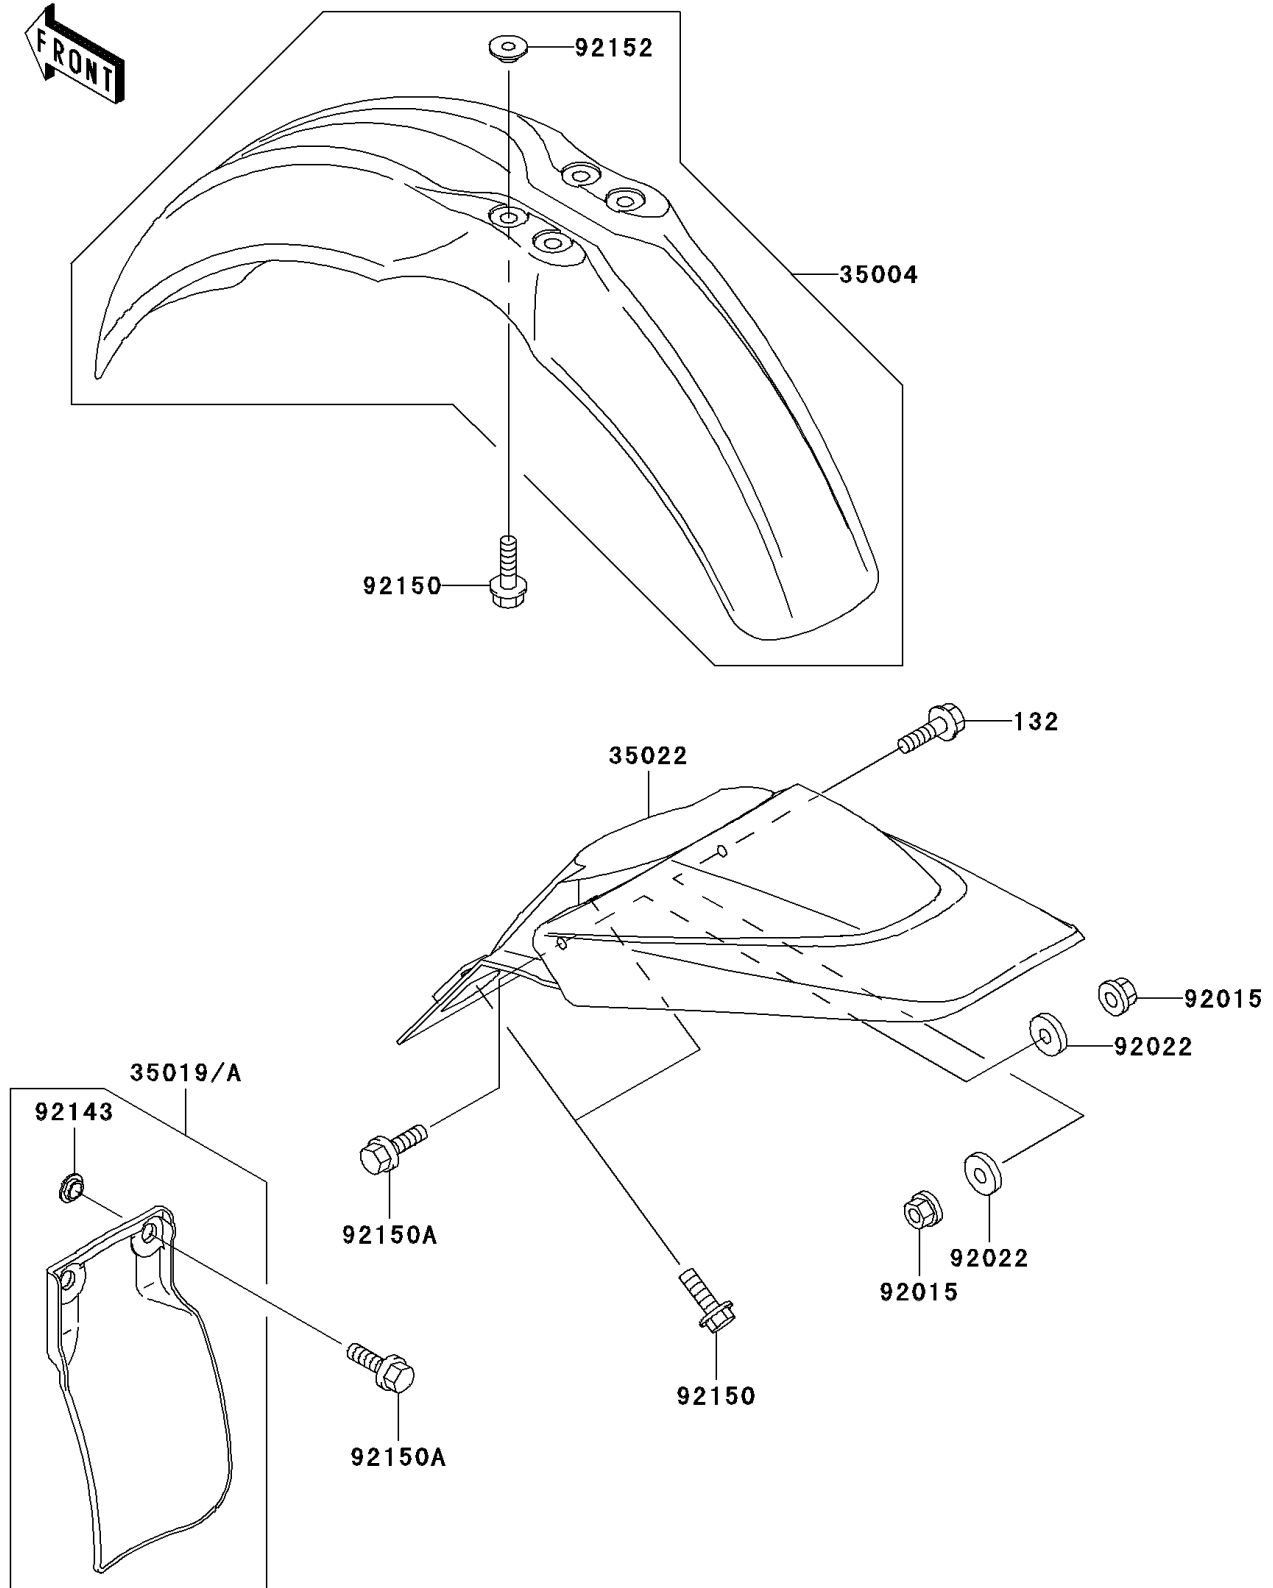

2003 KX65 PARTS DIAGRAM

Fenders

F2170

2003 KX65 PARTS LIST

Fenders

ITEM NAME	PART NUMBER	QUANTITY
BOLT-FLANGED-SMALL (Ref # 132)	132G0625	1
FENDER-FRONT,L.GREEN (Ref # 35004)	35004-1416-6W	1
FLAP,REAR FENDER,WHITE (Ref # 35019A)	35019-1395-RZ	1
FENDER-COMP-REAR,L.GREEN (Ref # 35022)	35022-1342-6W	1
NUT,FLANGED,6MM (Ref # 92015)	92015-1078	2
WASHER,6.5X20X1.6 (Ref # 92022)	92022-125	2
COLLAR (Ref # 92143)	92143-1196	2
BOLT,6X20 (Ref # 92150)	92150-1339	6
BOLT,FLANGED,6X16 (Ref # 92150A)	92150-1506	3
COLLAR (Ref # 92152)	92152-1255	4