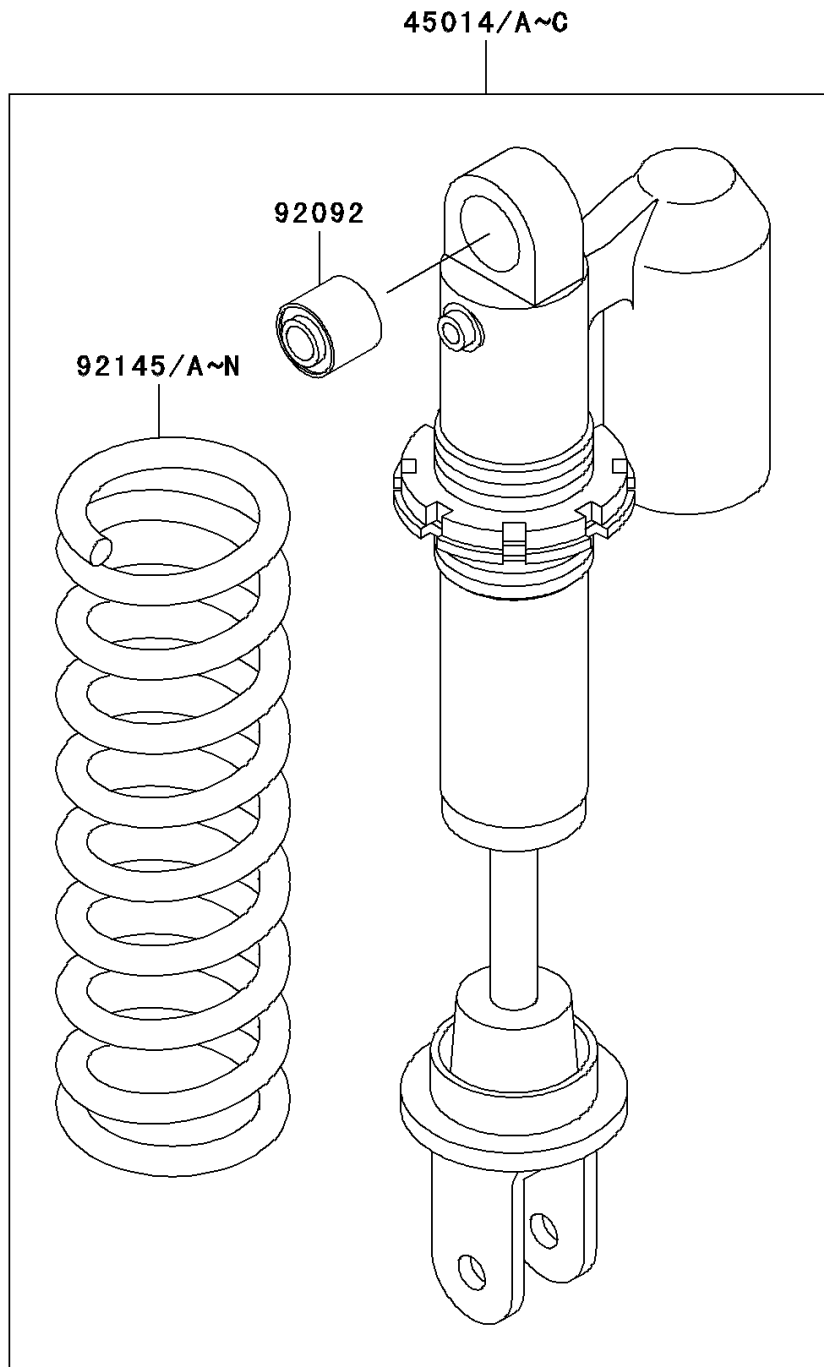

2001 KX65 PARTS DIAGRAM

Shock Absorber(s)

F2280

2001 KX65 PARTS LIST

Shock Absorber(s)

ITEM NAME	PART NUMBER	QUANTITY
SHOCKABSORBER (Ref # 45014A)	45014-1771	1
BUSHING-RUBBER (Ref # 92092)	92092-1078	1
SPRING,SHOCKABSORBER,K=3.5 (Ref # 92145B)	92145-1342	1
SPRING,SHOCKABSORBER,K=3.7 (Ref # 92145C)	92145-1379	1
SPRING,SHOCKABSORBER,K=3.9 (Ref # 92145D)	92145-1384	1
SPRING,SHOCKABSORBER,K=4.1 (Ref # 92145E)	92145-1399	1
SPRING,SHOCKABSORBER,K=4.3 (Ref # 92145F)	92145-1400	1