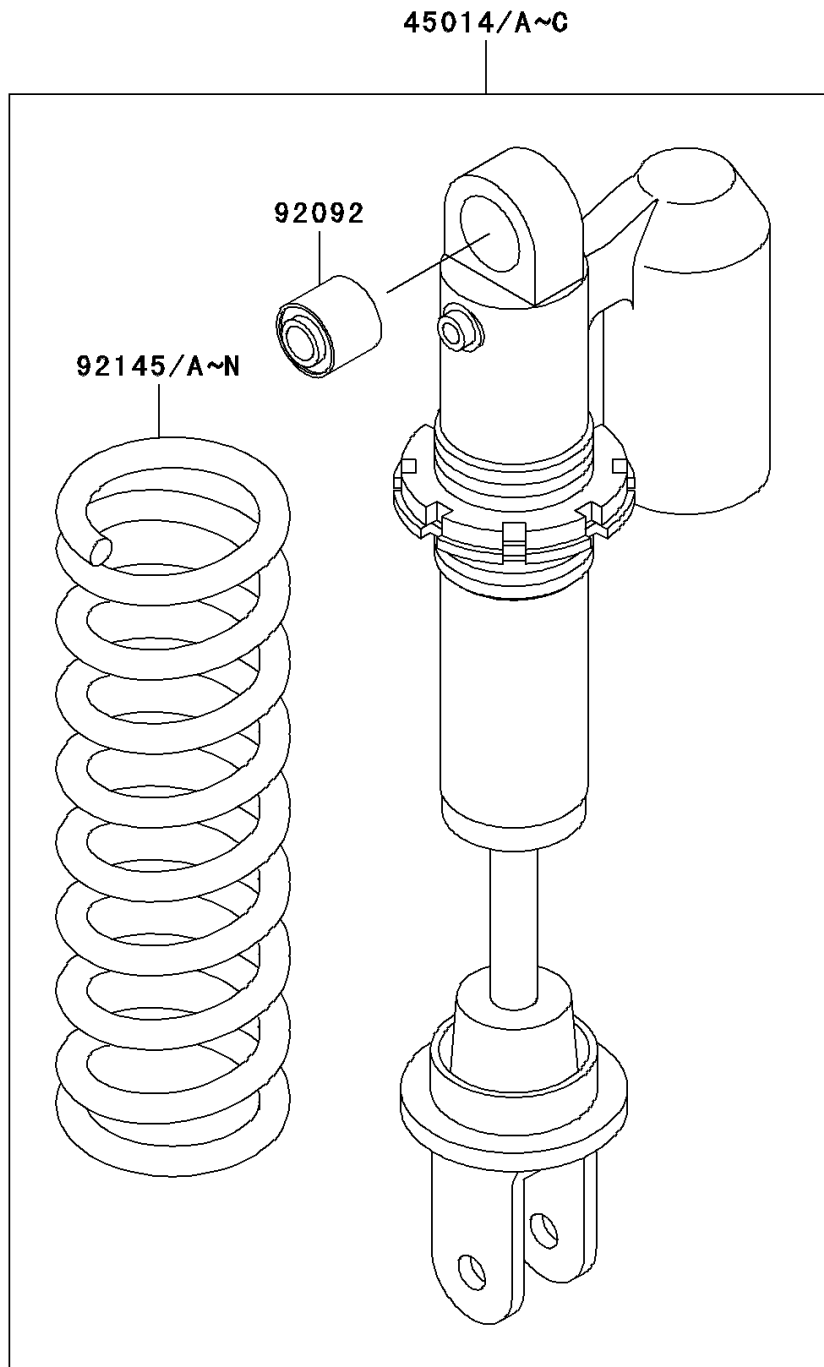

# 2003 KX65 PARTS DIAGRAM

Shock Absorber(s)

F2280

## 2003 KX65 PARTS LIST

### Shock Absorber(s)

ITEM NAME	PART NUMBER	QUANTITY
SHOCKABSORBER,BLACK (Ref # 45014C)	45014-1782-10	1
BUSHING-RUBBER (Ref # 92092)	92092-1078	1
SPRING,SHOCKABSORBER,K=4.5,BLK (Ref # 92145H)	92145-1474-10	1
SPRING,SHOCKABSORBER,K=4.7,BLK (Ref # 92145J)	92145-1475-10	1
SPRING,SHOCKABSORBER,K=4.9,BLK (Ref # 92145L)	92145-1476-10	1
SPRING,SHOCKABSORBER,K=5.1,BLK (Ref # 92145N)	92145-1477-10	1