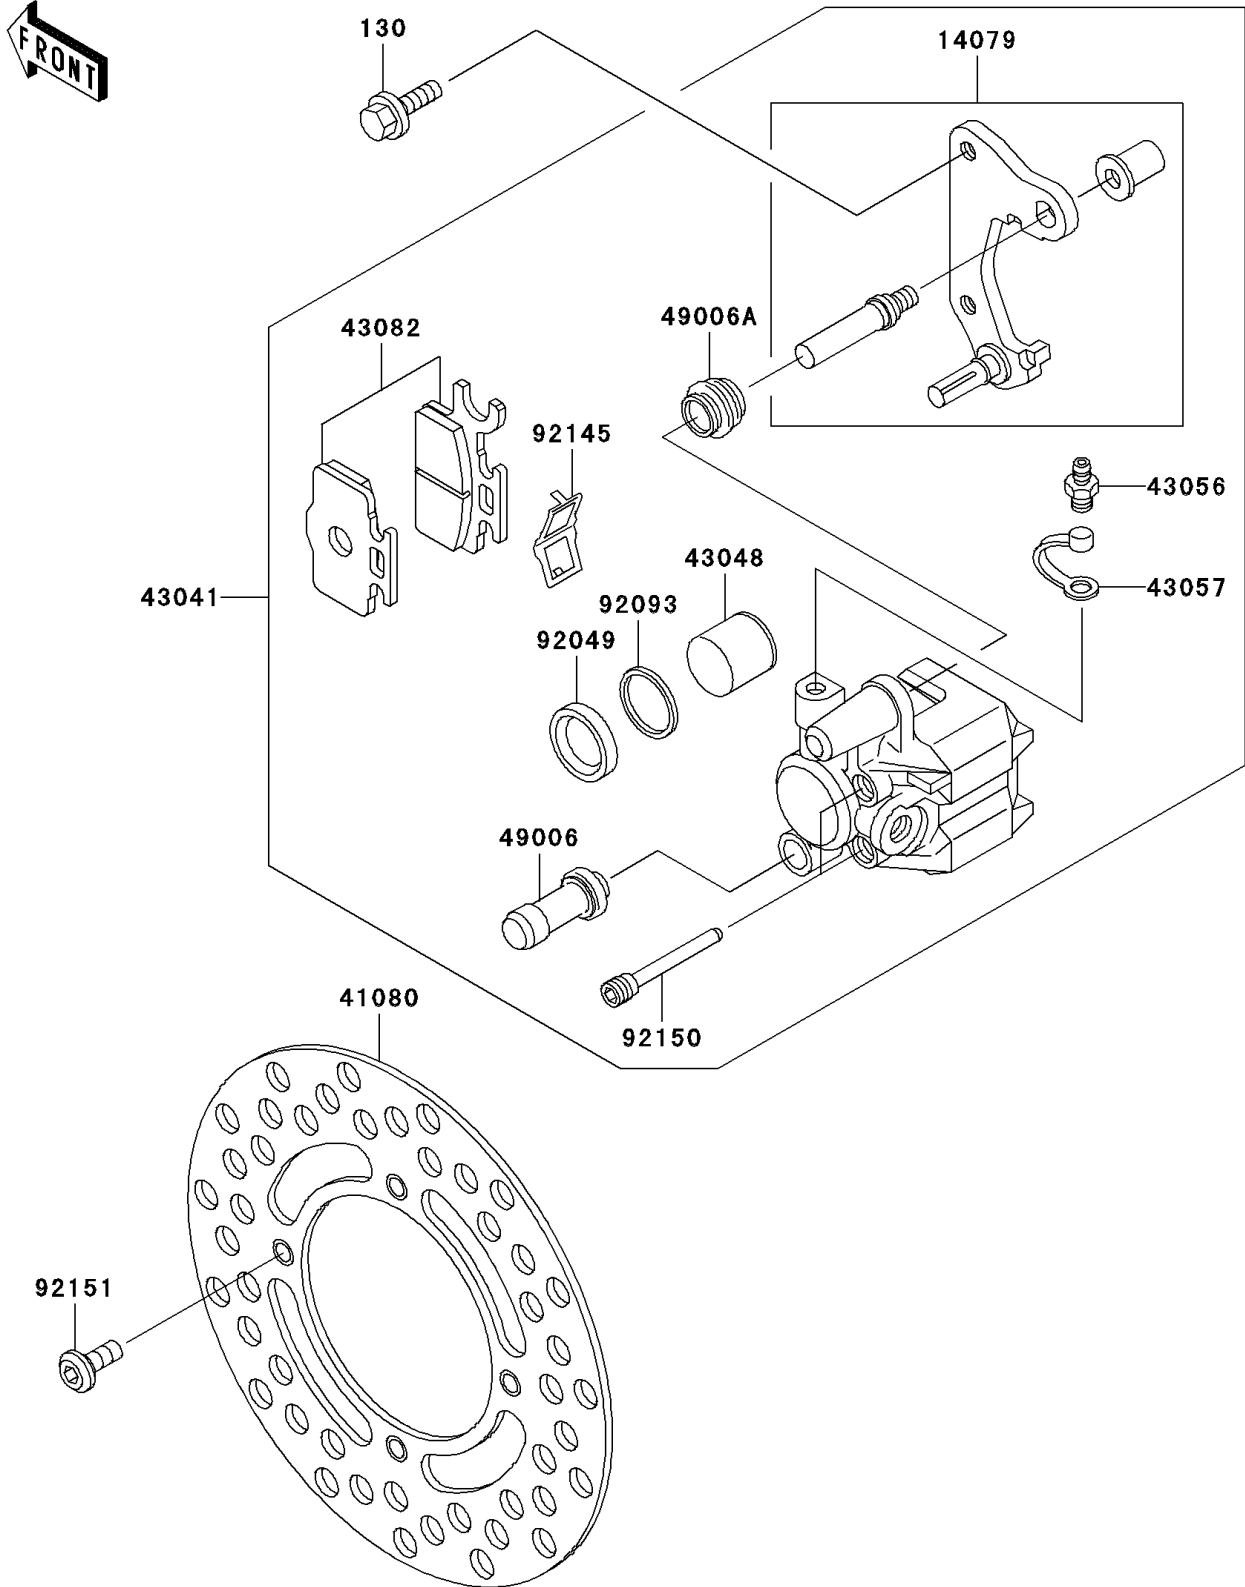

2001 KX65 PARTS DIAGRAM

Front Brake(KX65-A1-A4)

F2292

2001 KX65 PARTS LIST

Front Brake(KX65-A1-A4)

ITEM NAME	PART NUMBER	QUANTITY
BOLT-FLANGED (Ref # 130)	130P0840	2
HOLDER-ASSY,FRONT CALIPER (Ref # 14079)	14079-1130	1
DISC (Ref # 41080)	41080-1470	1
CALIPER-ASSY,FR (Ref # 43041)	43041-1710	1
PISTON-CALIPER (Ref # 43048)	43048-1089	1
BREATHER-BRAKE (Ref # 43056)	43056-1055	1
CAP-BREATHER (Ref # 43057)	43057-1001	1
PAD-ASSY-BRAKE (Ref # 43082)	43082-1242	1
BOOT,CALIPER (Ref # 49006)	49006-1088	1
BOOT,CALIPER (Ref # 49006A)	49006-1242	1
SEAL-OIL,PISTON (Ref # 92049)	92049-1331	1
SEAL,PISTON (Ref # 92093)	92093-1272	1
SPRING,PAD (Ref # 92145)	92145-1269	1
BOLT (Ref # 92150)	92150-1144	2
BOLT,DISC PLATE,6MM (Ref # 92151)	92151-1799	4