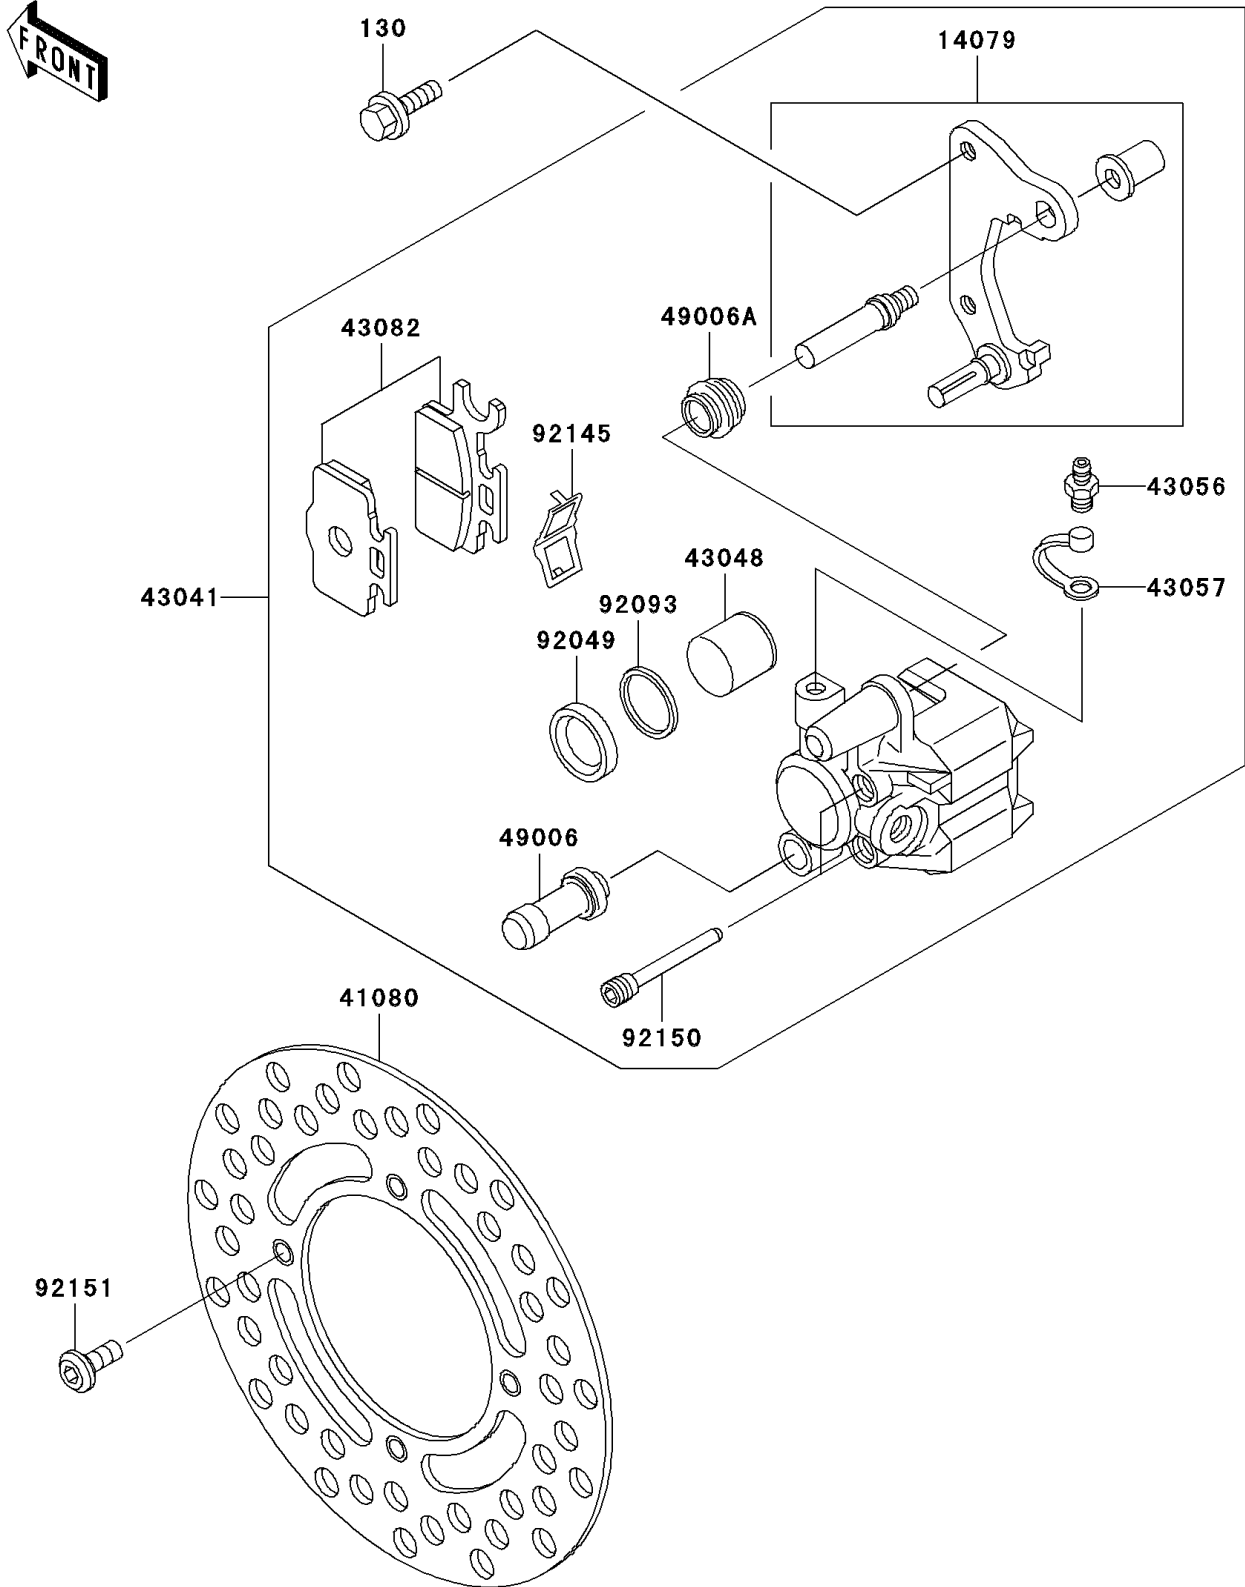

2003 KX65 PARTS DIAGRAM

Front Brake(KX65-A1-A4)

F2292

2003 KX65 PARTS LIST

Front Brake(KX65-A1-A4)

ITEM NAME	PART NUMBER	QUANTITY
BOLT-FLANGED (Ref # 130)	130P0840	2
HOLDER-ASSY,FRONT CALIPER (Ref # 14079)	14079-1130	1
DISC (Ref # 41080)	41080-1470	1
CALIPER-ASSY,FR (Ref # 43041)	43041-1710	1
PISTON-CALIPER (Ref # 43048)	43048-1089	1
BREATHER-BRAKE (Ref # 43056)	43056-1055	1
CAP-BREATHER (Ref # 43057)	43057-1001	1
PAD-ASSY-BRAKE (Ref # 43082)	43082-1242	1
BOOT,CALIPER (Ref # 49006)	49006-1088	1
BOOT,CALIPER (Ref # 49006A)	49006-1242	1
SEAL-OIL,PISTON (Ref # 92049)	92049-1331	1
SEAL,PISTON (Ref # 92093)	92093-1272	1
SPRING,PAD (Ref # 92145)	92145-1269	1
BOLT (Ref # 92150)	92150-1144	2
BOLT,DISC PLATE,6MM (Ref # 92151)	92151-1799	4