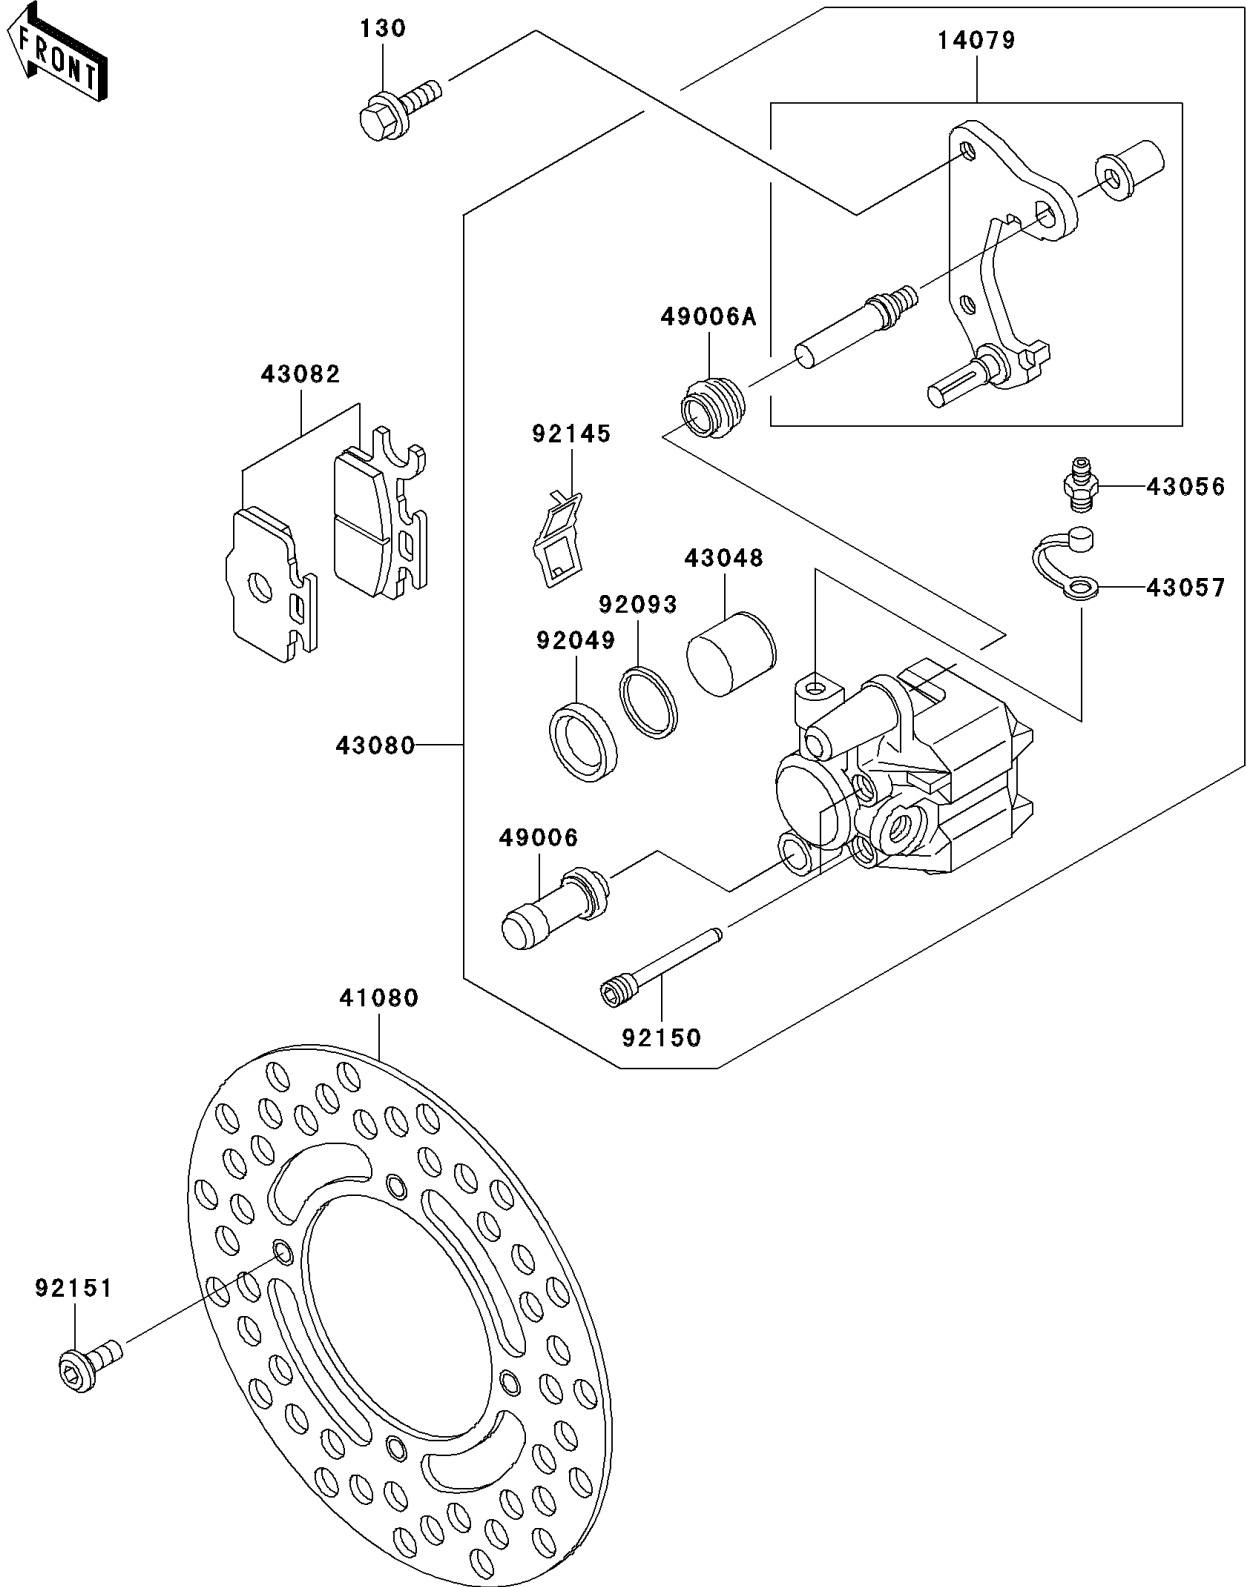

2004 KX65 PARTS DIAGRAM

Front Brake(KX65-A5)

F2292A

2004 KX65 PARTS LIST

Front Brake(KX65-A5)

ITEM NAME	PART NUMBER	QUANTITY
BOLT-FLANGED (Ref # 130)	130P0840	2
HOLDER-ASSY,FRONT CALIPER (Ref # 14079)	14079-1130	1
DISC (Ref # 41080)	41080-1470	1
PISTON-CALIPER (Ref # 43048)	43048-1089	1
BREATHER-BRAKE (Ref # 43056)	43056-1055	1
CAP-BREATHER (Ref # 43057)	43057-1001	1
CALIPER-SUB-ASSY,FR (Ref # 43080)	43080-5131	1
PAD-ASSY-BRAKE (Ref # 43082)	43082-1242	1
BOOT,CALIPER (Ref # 49006)	49006-1088	1
BOOT,CALIPER (Ref # 49006A)	49006-1242	1
SEAL-OIL,PISTON (Ref # 92049)	92049-1331	1
SEAL,PISTON (Ref # 92093)	92093-1272	1
SPRING,PAD (Ref # 92145)	92145-1269	1
BOLT (Ref # 92150)	92150-1144	2
BOLT,DISC PLATE,6MM (Ref # 92151)	92151-1799	4