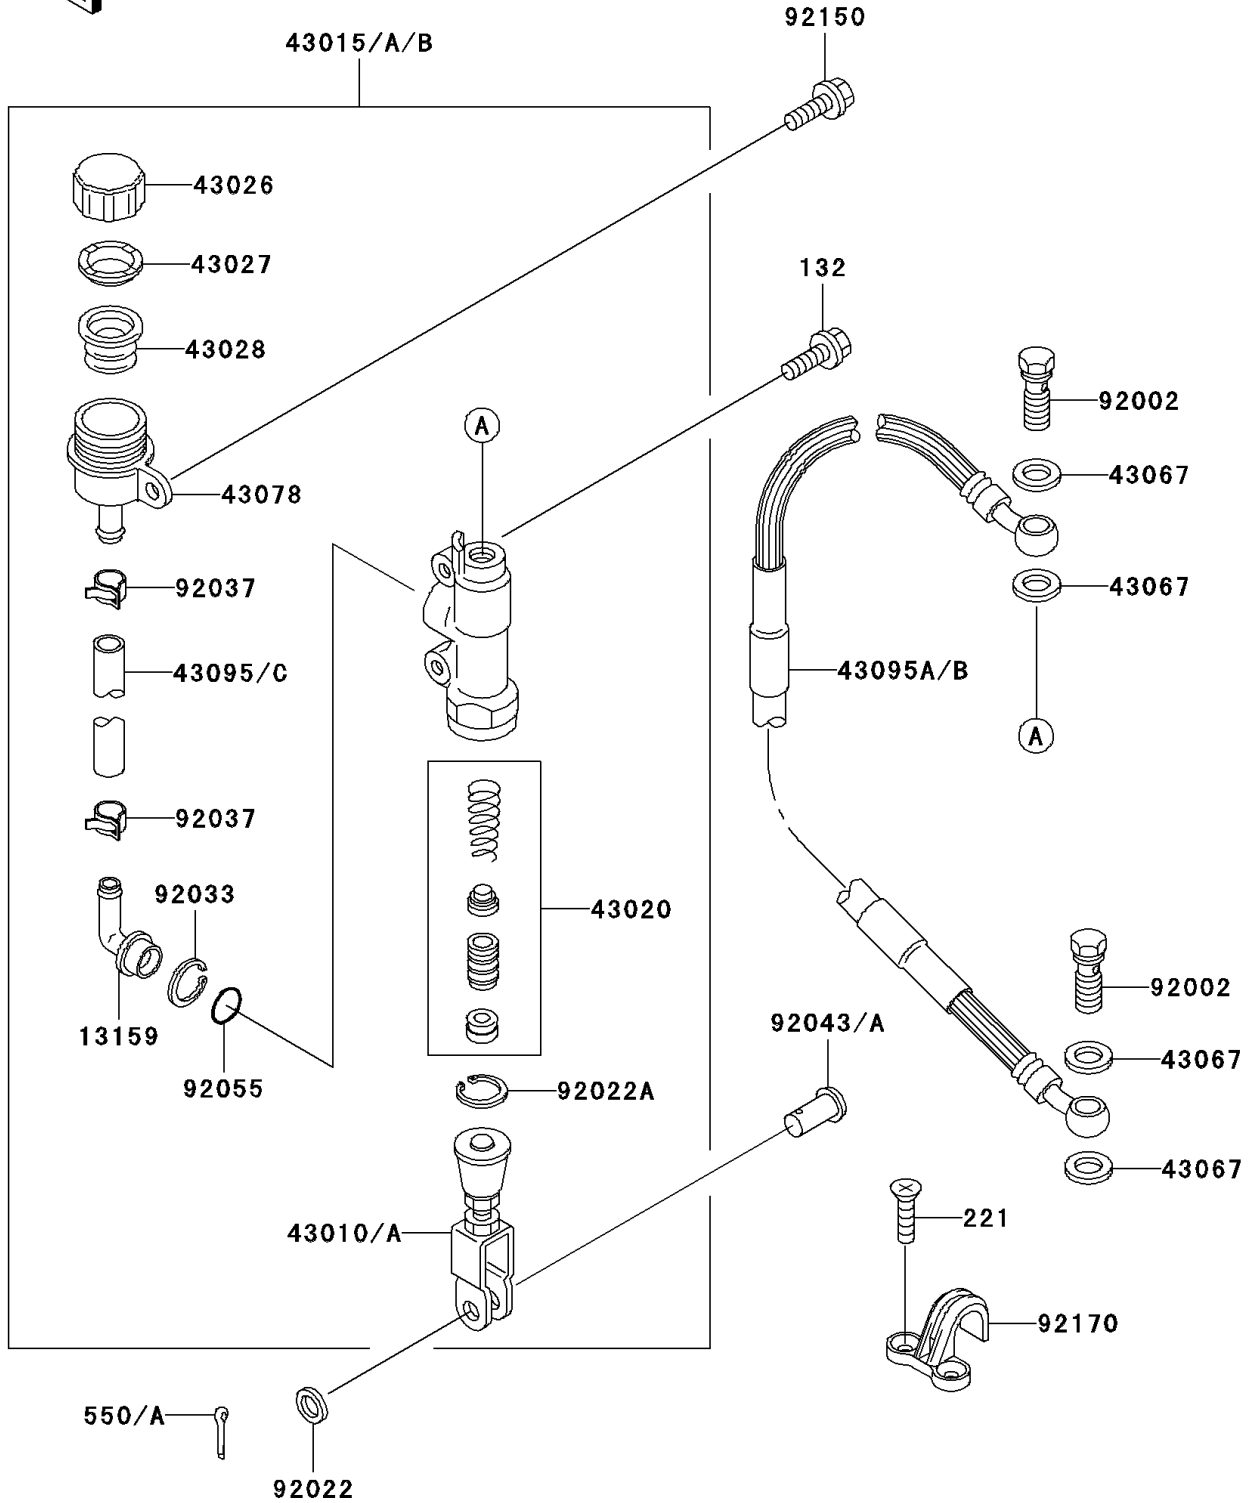

2004 KX65 PARTS DIAGRAM

Rear Master Cylinder

F2293

2004 KX65 PARTS LIST

Rear Master Cylinder

ITEM NAME	PART NUMBER	QUANTITY
BOLT-FLANGED-SMALL (Ref # 132)	132G0614	2
SCREW-CSK-CROS (Ref # 221)	221B0510	2
PIN-COTTER,2.0X15 (Ref # 550)	550D2015	1
CONNECTOR (Ref # 13159)	13159-1056	1
ROD-ASSY-BRAKE (Ref # 43010)	43010-1076	1
CYLINDER-ASSY-MASTER,RR (Ref # 43015B)	43015-1694	1
PISTON-COMP-BRAKE (Ref # 43020)	43020-1094	1
CAP-BRAKE (Ref # 43026)	43026-1058	1
PLATE-DIAPHRAGM (Ref # 43027)	43027-1052	1
DIAPHRAGM (Ref # 43028)	43028-1060	1
WASHER,10.5X15X1.5 (Ref # 43067)	43067-001	4
RESERVOIR (Ref # 43078)	43078-1068	1
HOSE-BRAKE,RR (Ref # 43095B)	43095-1228	1
HOSE-BRAKE,RR MASTER CYLINDER (Ref # 43095C)	43095-1254	1
BOLT,OIL,L=23 (Ref # 92002)	92002-1888	2
WASHER,8.5X13X1 (Ref # 92022)	92022-1028	1
WASHER,CIRCRIP (Ref # 92022A)	92022-1601	1
RING-SNAP,20.5MM (Ref # 92033)	92033-1186	1
CLAMP (Ref # 92037)	92037-1710	2
PIN (Ref # 92043)	92043-0004	1
RING-O,MASTER CYLINDER (Ref # 92055)	92055-1251	1
BOLT,6X14 (Ref # 92150)	92150-1340	1
CLAMP,HOSE (Ref # 92170)	92170-1684	1