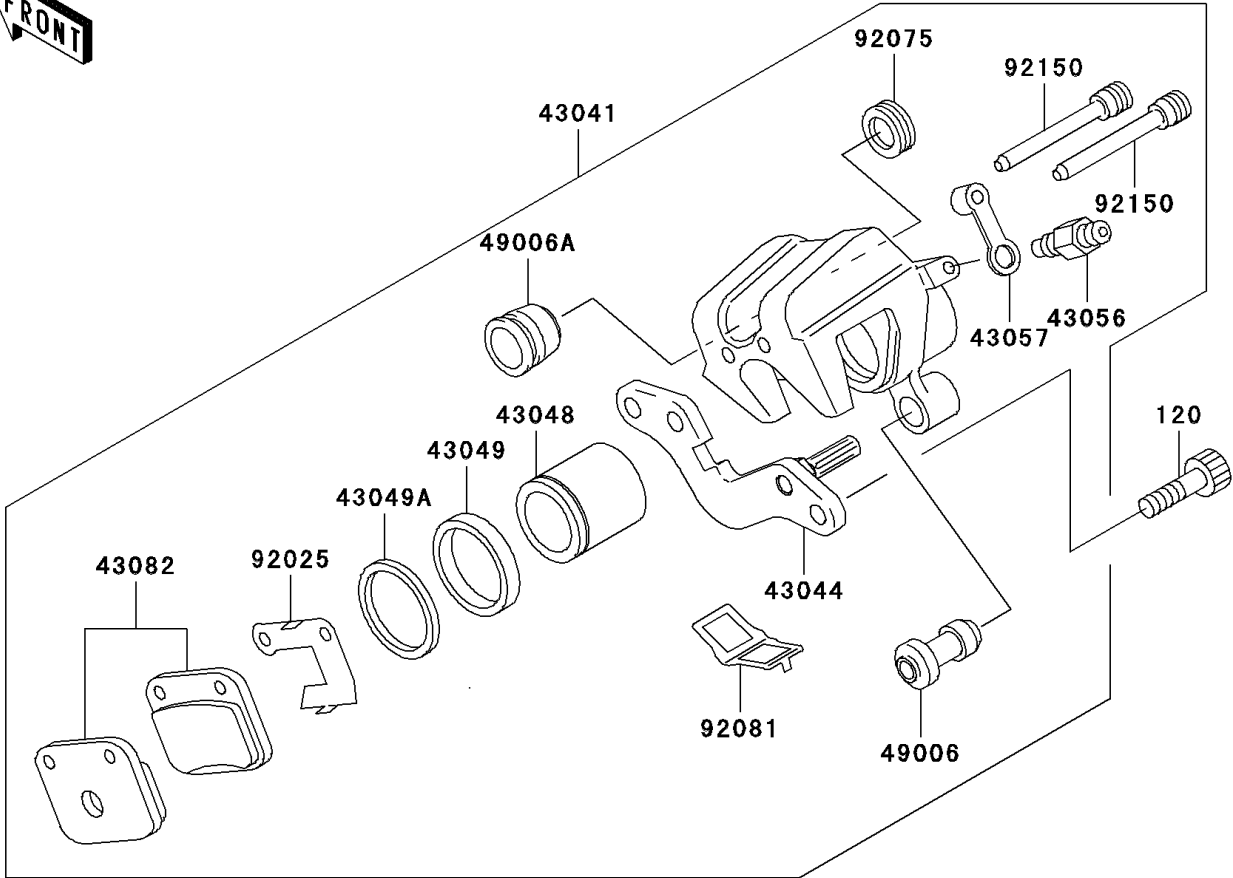

2001 KX65 PARTS DIAGRAM

Rear Brake(KX65-A1-A4)

F2294

2001 KX65 PARTS LIST

Rear Brake(KX65-A1-A4)

ITEM NAME	PART NUMBER	QUANTITY
BOLT-SOCKET (Ref # 120)	120P0816	2
DISC (Ref # 41080)	41080-1470	1
CALIPER-ASSY,RR (Ref # 43041)	43041-1711	1
HOLDER-COMP-CALIPER,RR (Ref # 43044)	43044-1076	1
PISTON-CALIPER (Ref # 43048)	43048-1090	1
PACKING,PISTON SEAL (Ref # 43049)	43049-1060	1
PACKING,PISTON SEAL (Ref # 43049A)	43049-1061	1
BREATHER-BRAKE (Ref # 43056)	43056-1055	1
CAP-BREATHER (Ref # 43057)	43057-1001	1
PAD-ASSY-BRAKE (Ref # 43082)	43082-1241	1
BOOT,CALIPER (Ref # 49006)	49006-1088	1
BOOT,CALIPER (Ref # 49006A)	49006-1089	1
GUARD,REAR CALIPER,P.WHITE (Ref # 55020A)	55020-1707-6F	1
SHIM,PAD (Ref # 92025)	92025-1817	1
DAMPER (Ref # 92075)	92075-1414	1
SPRING,PAD (Ref # 92081)	92081-1502	1
BOLT (Ref # 92150)	92150-1144	2
BOLT,6X14 (Ref # 92150A)	92150-1340	2
BOLT,DISC PLATE,6MM (Ref # 92151)	92151-1799	4