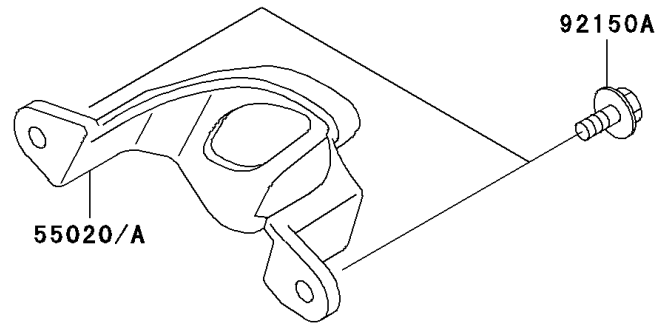

2001 KX65 PARTS DIAGRAM

Rear Brake(KX65-A1-A4)

F2294

2001 KX65 PARTS LIST

Rear Brake(KX65-A1-A4)

ITEM NAME	PART NUMBER	QUANTITY
BOLT-SOCKET (Ref # 120)	120P0816	2
DISC (Ref # 41080)	41080-1470	1
CALIPER-ASSY,RR (Ref # 43041)	43041-1711	1
HOLDER-COMP-CALIPER,RR (Ref # 43044)	43044-1076	1
PISTON-CALIPER (Ref # 43048)	43048-1090	1
PACKING,PISTON SEAL (Ref # 43049)	43049-1060	1
PACKING,PISTON SEAL (Ref # 43049A)	43049-1061	1
BREATHER-BRAKE (Ref # 43056)	43056-1055	1
CAP-BREATHER (Ref # 43057)	43057-1001	1
PAD-ASSY-BRAKE (Ref # 43082)	43082-1241	1
BOOT,CALIPER (Ref # 49006)	49006-1088	1
BOOT,CALIPER (Ref # 49006A)	49006-1089	1
GUARD,REAR CALIPER,P.WHITE (Ref # 55020A)	55020-1707-6F	1
SHIM,PAD (Ref # 92025)	92025-1817	1
DAMPER (Ref # 92075)	92075-1414	1
SPRING,PAD (Ref # 92081)	92081-1502	1
BOLT (Ref # 92150)	92150-1144	2
BOLT,6X14 (Ref # 92150A)	92150-1340	2
BOLT,DISC PLATE,6MM (Ref # 92151)	92151-1799	4