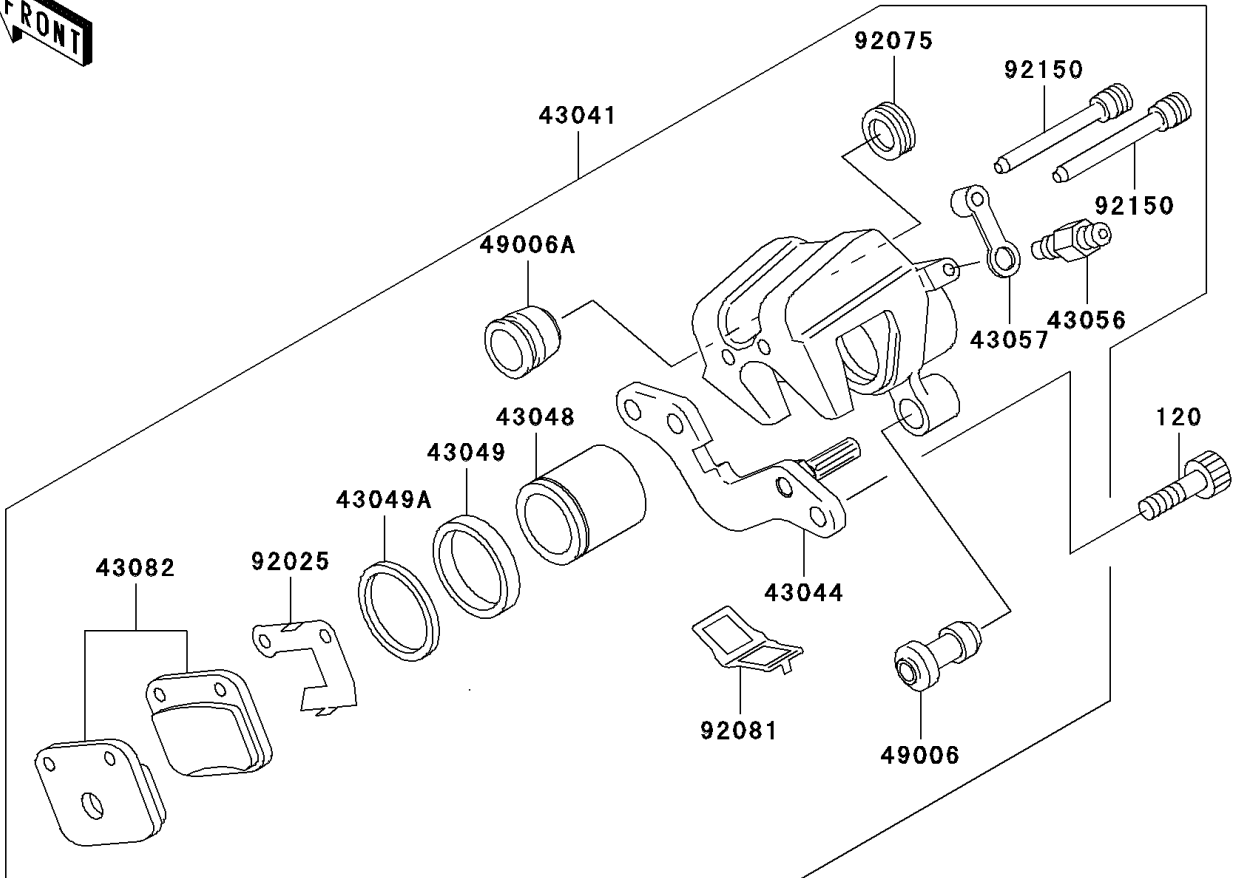

2003 KX65 PARTS DIAGRAM

Rear Brake(KX65-A1-A4)

F2294

2003 KX65 PARTS LIST

Rear Brake(KX65-A1-A4)

ITEM NAME	PART NUMBER	QUANTITY
BOLT-SOCKET (Ref # 120)	120P0816	2
DISC (Ref # 41080)	41080-1470	1
CALIPER-ASSY,RR (Ref # 43041)	43041-1711	1
HOLDER-COMP-CALIPER,RR (Ref # 43044)	43044-1076	1
PISTON-CALIPER (Ref # 43048)	43048-1090	1
PACKING,PISTON SEAL (Ref # 43049)	43049-1060	1
PACKING,PISTON SEAL (Ref # 43049A)	43049-1061	1
BREATHER-BRAKE (Ref # 43056)	43056-1055	1
CAP-BREATHER (Ref # 43057)	43057-1001	1
PAD-ASSY-BRAKE (Ref # 43082)	43082-1241	1
BOOT,CALIPER (Ref # 49006)	49006-1088	1
BOOT,CALIPER (Ref # 49006A)	49006-1089	1
GUARD,REAR CALIPER,WHITE (Ref # 55020)	55020-1707-RZ	1
SHIM,PAD (Ref # 92025)	92025-1817	1
DAMPER (Ref # 92075)	92075-1414	1
SPRING,PAD (Ref # 92081)	92081-1502	1
BOLT (Ref # 92150)	92150-1144	2
BOLT,6X14 (Ref # 92150A)	92150-1340	2
BOLT,DISC PLATE,6MM (Ref # 92151)	92151-1799	4