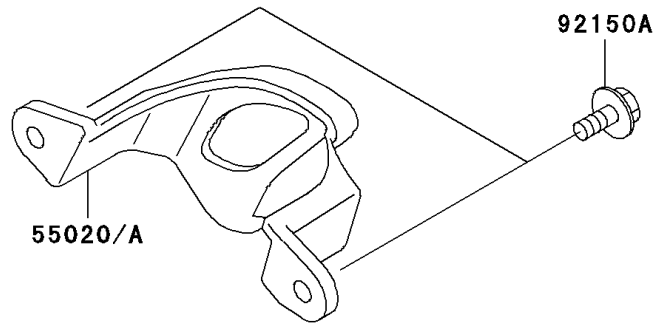

2003 KX65 PARTS DIAGRAM

Rear Brake(KX65-A1-A4)

F2294

2003 KX65 PARTS LIST

Rear Brake(KX65-A1-A4)

ITEM NAME	PART NUMBER	QUANTITY
BOLT-SOCKET (Ref # 120)	120P0816	2
DISC (Ref # 41080)	41080-1470	1
CALIPER-ASSY,RR (Ref # 43041)	43041-1711	1
HOLDER-COMP-CALIPER,RR (Ref # 43044)	43044-1076	1
PISTON-CALIPER (Ref # 43048)	43048-1090	1
PACKING,PISTON SEAL (Ref # 43049)	43049-1060	1
PACKING,PISTON SEAL (Ref # 43049A)	43049-1061	1
BREATHER-BRAKE (Ref # 43056)	43056-1055	1
CAP-BREATHER (Ref # 43057)	43057-1001	1
PAD-ASSY-BRAKE (Ref # 43082)	43082-1241	1
BOOT,CALIPER (Ref # 49006)	49006-1088	1
BOOT,CALIPER (Ref # 49006A)	49006-1089	1
GUARD,REAR CALIPER,WHITE (Ref # 55020)	55020-1707-RZ	1
SHIM,PAD (Ref # 92025)	92025-1817	1
DAMPER (Ref # 92075)	92075-1414	1
SPRING,PAD (Ref # 92081)	92081-1502	1
BOLT (Ref # 92150)	92150-1144	2
BOLT,6X14 (Ref # 92150A)	92150-1340	2
BOLT,DISC PLATE,6MM (Ref # 92151)	92151-1799	4