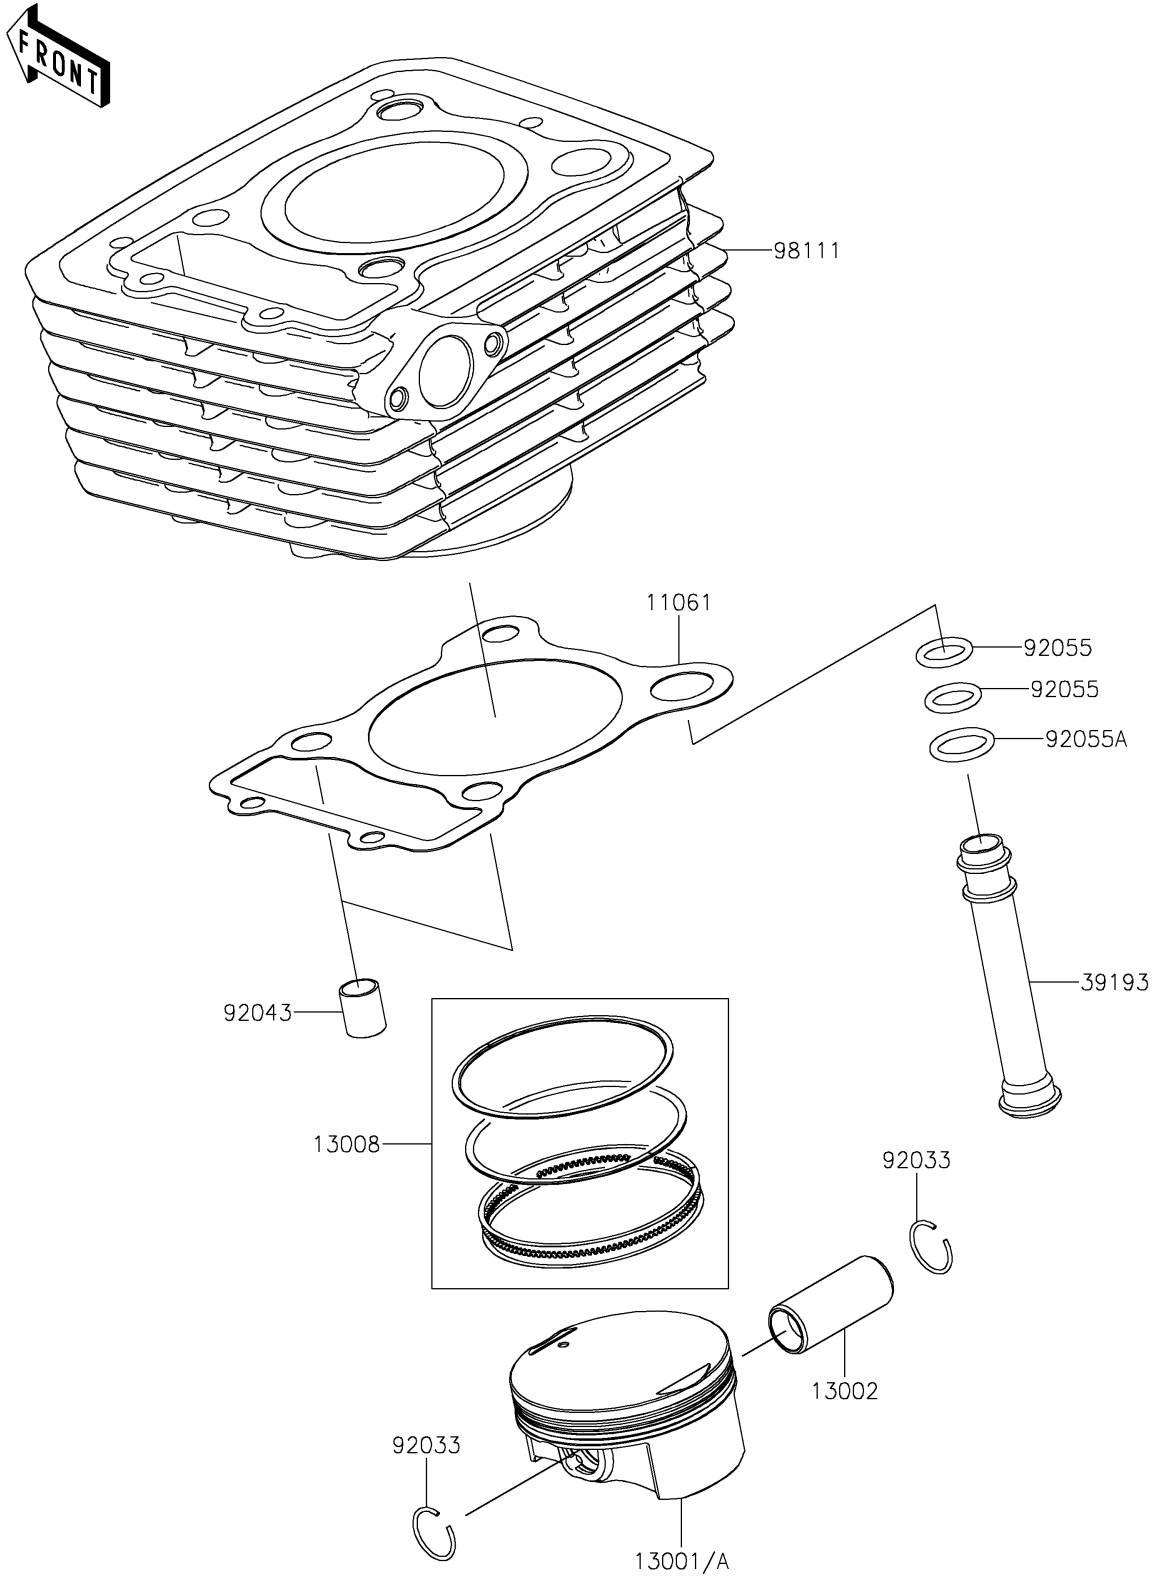

2022 KLX® 230R S PARTS DIAGRAM

Cylinder/Piston(s)

E1120

2022 KLX® 230R S PARTS LIST

Cylinder/Piston(s)

ITEM NAME	PART NUMBER	QUANTITY
-----------	-------------	----------