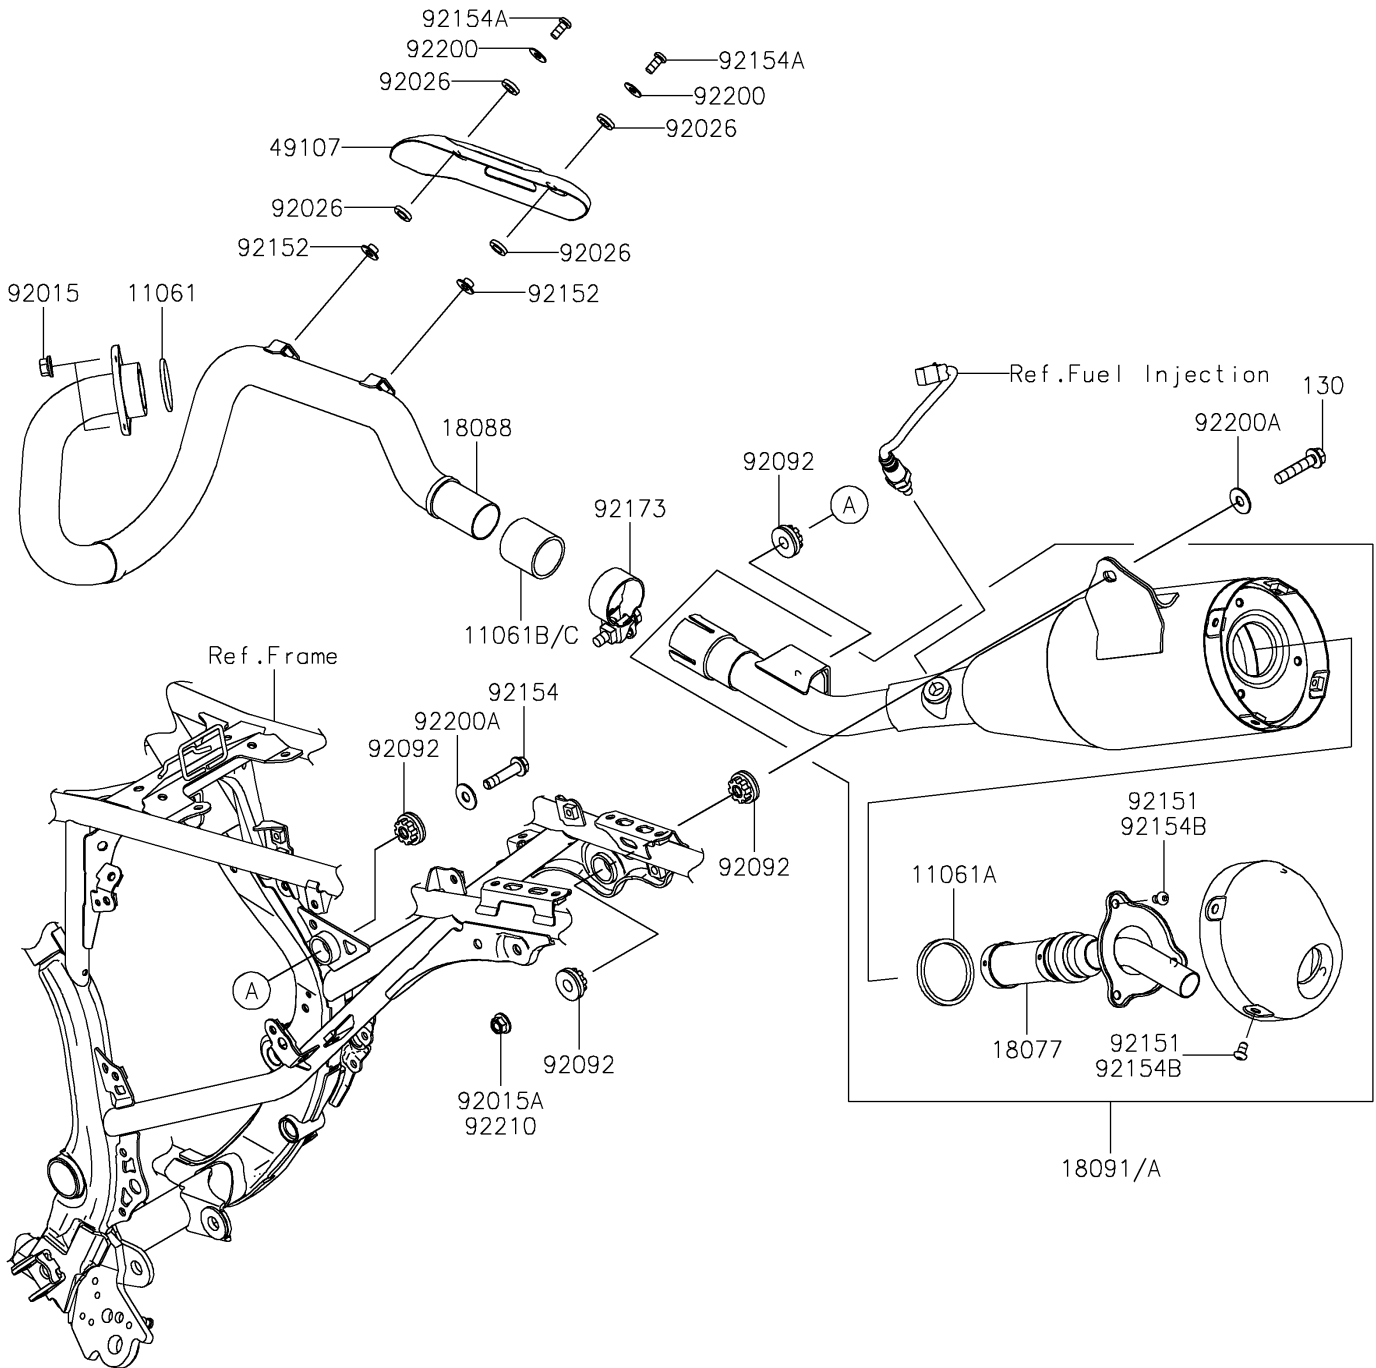

# 2022 KLX® 230R S PARTS DIAGRAM

Muffler(s)

E1140

# 2022 KLX® 230R S PARTS LIST

Muffler(s)

ITEM NAME	PART NUMBER	QUANTITY
-----------	-------------	----------