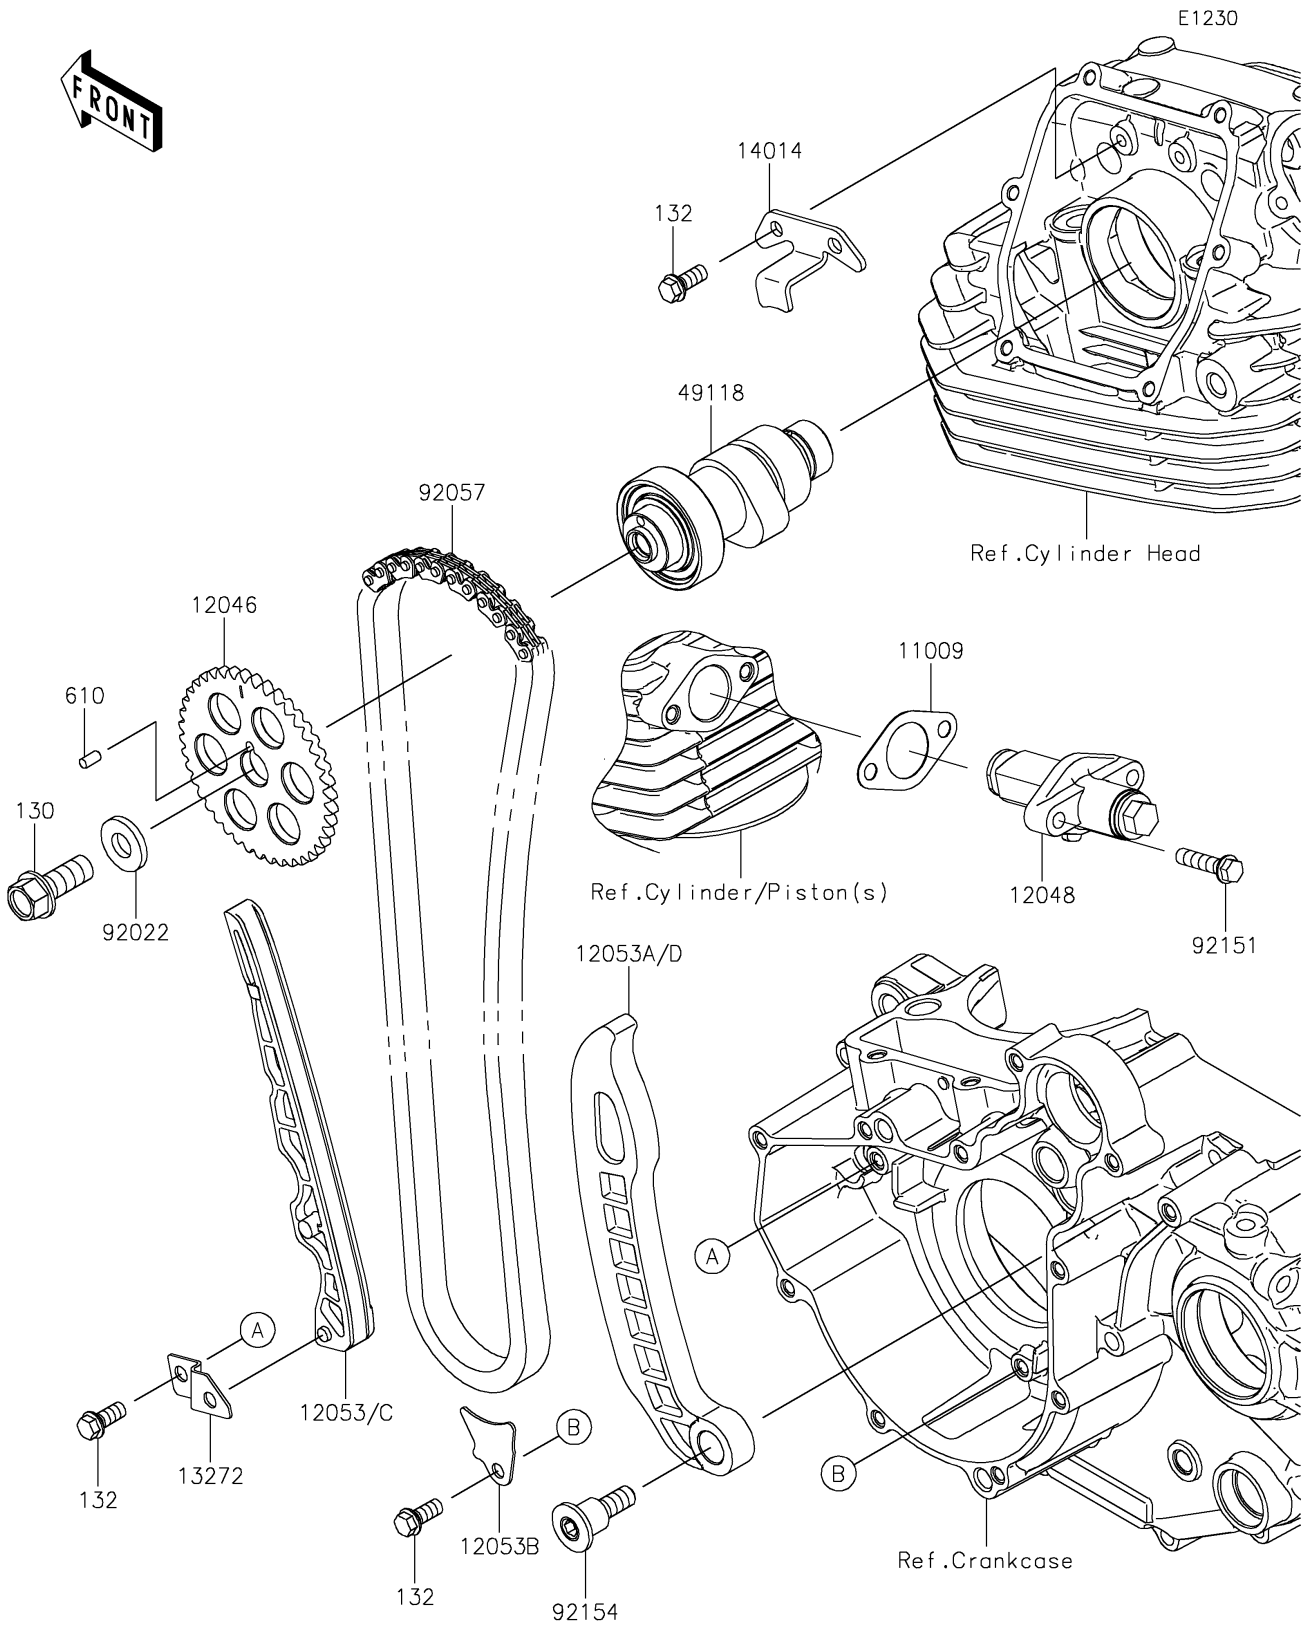

2021 KLX® 230R S PARTS DIAGRAM

Camshaft(s)/Tensioner

2021 KLX® 230R S PARTS LIST

Camshaft(s)/Tensioner

| ITEM NAME | PART NUMBER | QUANTITY |
|---------------------------------------|-------------|----------|
| GASKET,TENSIONER (Ref # 11009) | 11009-1858 | 1 |
| SPROCKET,42T (Ref # 12046) | 12046-0615 | 1 |
| TENSIONER-ASSY (Ref # 12048) | 12048-1113 | 1 |
| GUIDE-CHAIN,FR (Ref # 12053) | 12053-0273 | 1 |
| GUIDE-CHAIN,RR (Ref # 12053A) | 12053-0274 | 1 |
| GUIDE-CHAIN,LWR (Ref # 12053B) | 12053-0275 | 1 |
| GUIDE-CHAIN,FR (Ref # 12053C) | 12053-0315 | 1 |
| GUIDE-CHAIN,RR (Ref # 12053D) | 12053-0316 | 1 |
| PLATE,CHAIN GUIDE (Ref # 13272) | 13272-2626 | 1 |
| PLATE-POSITION (Ref # 14014) | 14014-0578 | 1 |
| CAMSHAFT-COMP (Ref # 49118) | 49118-0970 | 1 |
| WASHER,10X22X3 (Ref # 92022) | 92022-1365 | 1 |
| CHAIN,CAM,92RH2010-110M (Ref # 92057) | 92057-0764 | 1 |
| BOLT,FLANGED-SMALL,6X25 (Ref # 92151) | 92151-1930 | 2 |
| BOLT (Ref # 92154) | 92154-1307 | 1 |
| BOLT-FLANGED,10X25 (Ref # 130) | 130BA1025 | 1 |
| BOLT-FLANGED-SMALL,6X14 (Ref # 132) | 132BD0614 | 4 |
| ROLLER,4X8 (Ref # 610) | 610A0408 | 1 |