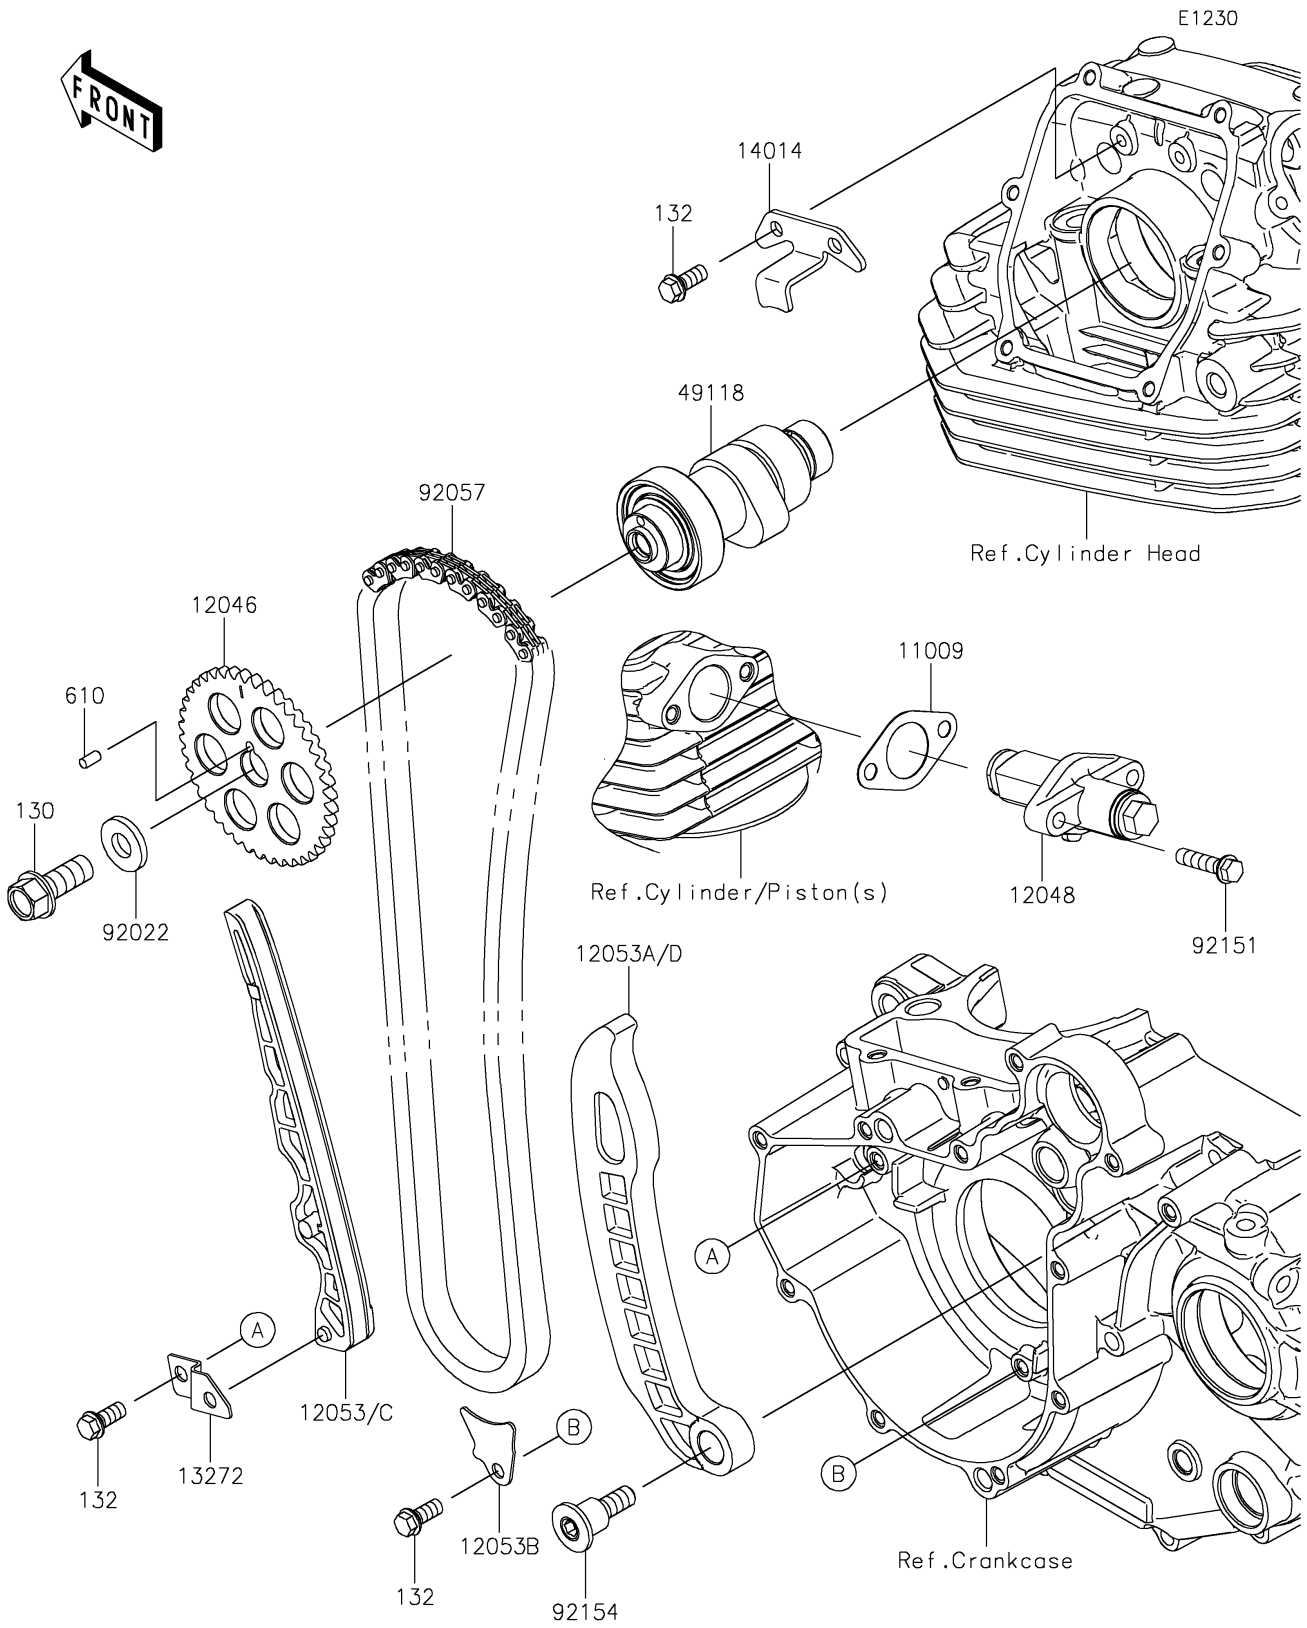

2021 KLX® 230R S PARTS DIAGRAM

Camshaft(s)/Tensioner

2021 KLX® 230R S PARTS LIST

Camshaft(s)/Tensioner

ITEM NAME	PART NUMBER	QUANTITY
GASKET,TENSIONER (Ref # 11009)	11009-1858	1
SPROCKET,42T (Ref # 12046)	12046-0615	1
TENSIONER-ASSY (Ref # 12048)	12048-1113	1
GUIDE-CHAIN,FR (Ref # 12053)	12053-0273	1
GUIDE-CHAIN,RR (Ref # 12053A)	12053-0274	1
GUIDE-CHAIN,LWR (Ref # 12053B)	12053-0275	1
GUIDE-CHAIN,FR (Ref # 12053C)	12053-0315	1
GUIDE-CHAIN,RR (Ref # 12053D)	12053-0316	1
PLATE,CHAIN GUIDE (Ref # 13272)	13272-2626	1
PLATE-POSITION (Ref # 14014)	14014-0578	1
CAMSHAFT-COMP (Ref # 49118)	49118-0970	1
WASHER,10X22X3 (Ref # 92022)	92022-1365	1
CHAIN,CAM,92RH2010-110M (Ref # 92057)	92057-0764	1
BOLT,FLANGED-SMALL,6X25 (Ref # 92151)	92151-1930	2
BOLT (Ref # 92154)	92154-1307	1
BOLT-FLANGED,10X25 (Ref # 130)	130BA1025	1
BOLT-FLANGED-SMALL,6X14 (Ref # 132)	132BD0614	4
ROLLER,4X8 (Ref # 610)	610A0408	1