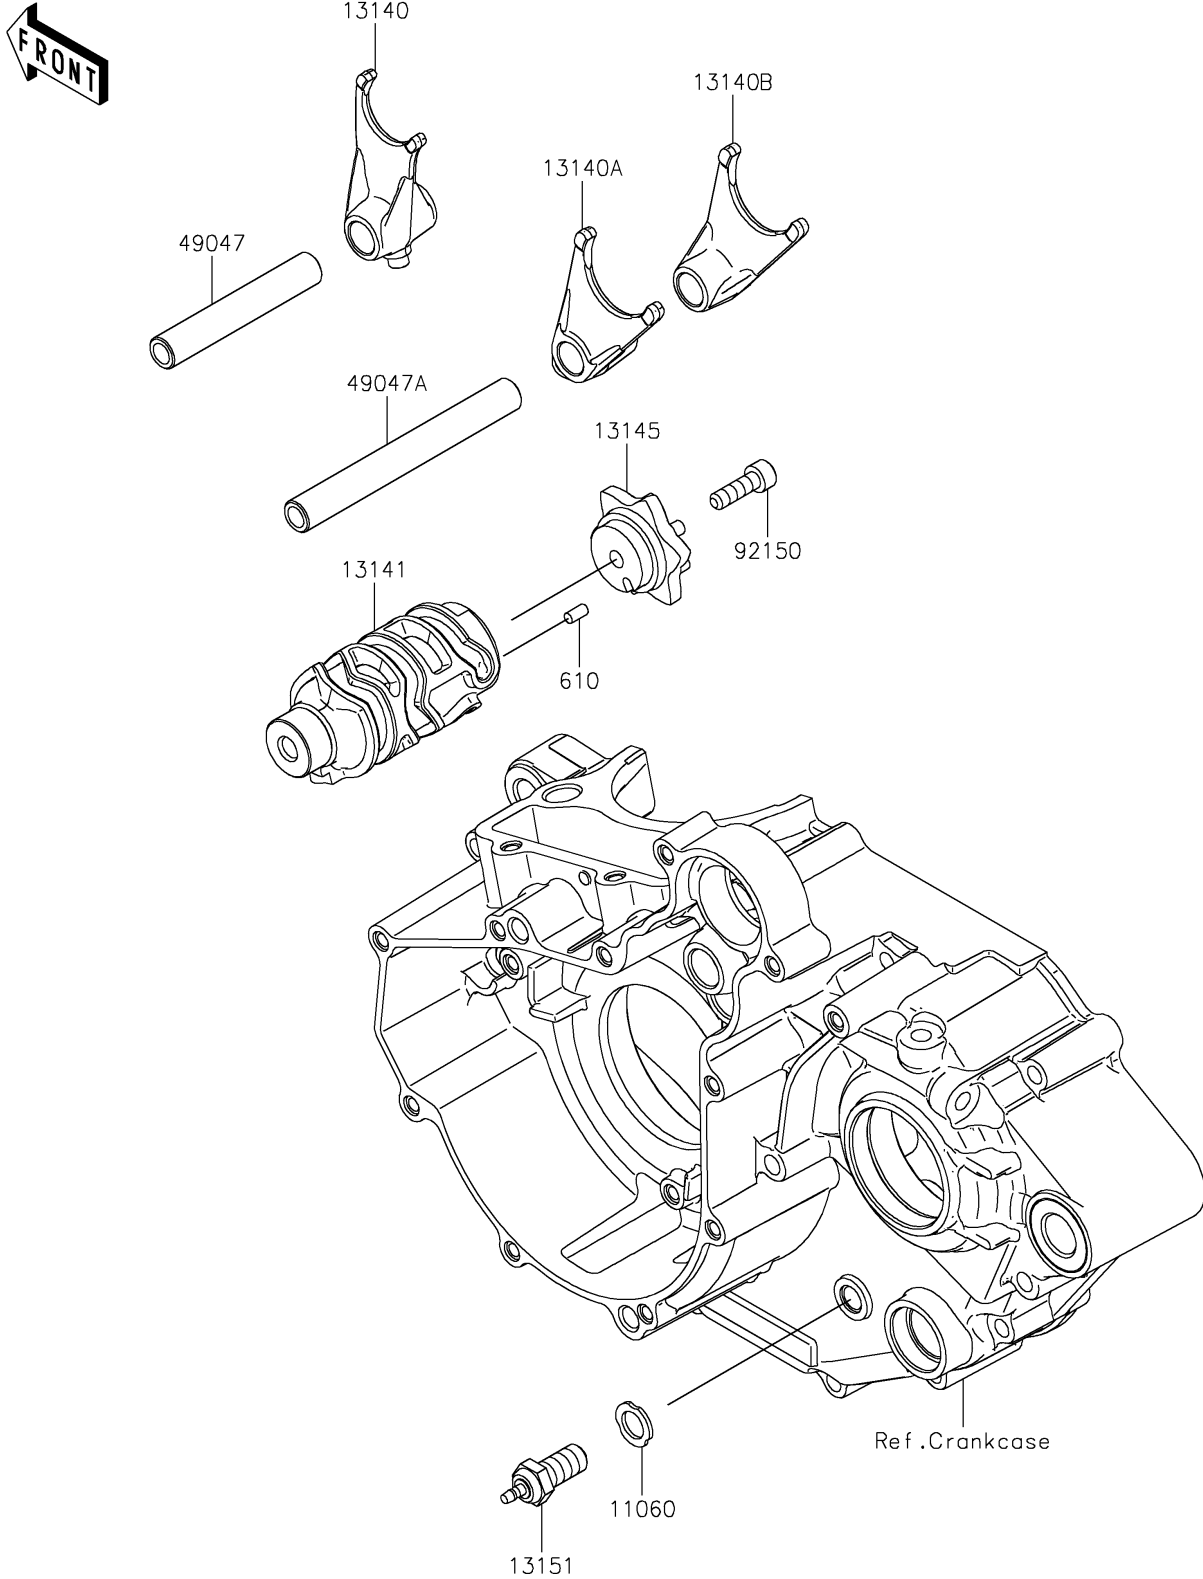

2022 KLX® 230R S PARTS DIAGRAM

Gear Change Drum/Shift Fork(s)

E1362

2022 KLX® 230R S PARTS LIST

Gear Change Drum/Shift Fork(s)

ITEM NAME	PART NUMBER	QUANTITY
GASKET,10.5X16X1.5 (Ref # 11060)	11060-1676	1
FORK-SHIFT,INPUT (Ref # 13140)	13140-0678	1
FORK-SHIFT,OUTPUT LH (Ref # 13140A)	13140-0679	1
FORK-SHIFT,OUTPUT RH (Ref # 13140B)	13140-0680	1
DRUM-CHANGE (Ref # 13141)	13141-0602	1
CAM-CHANGE DRUM (Ref # 13145)	13145-0574	1
SWITCH-COMP,NEUTRAL (Ref # 13151)	13151-0589	1
ROD-SHIFT,INPUT (Ref # 49047)	49047-0642	1
ROD-SHIFT,OUTPUT (Ref # 49047A)	49047-0643	1
BOLT,SOCKET,6X20 (Ref # 92150)	92150-1880	1
ROLLER,4X8 (Ref # 610)	610A0408	1