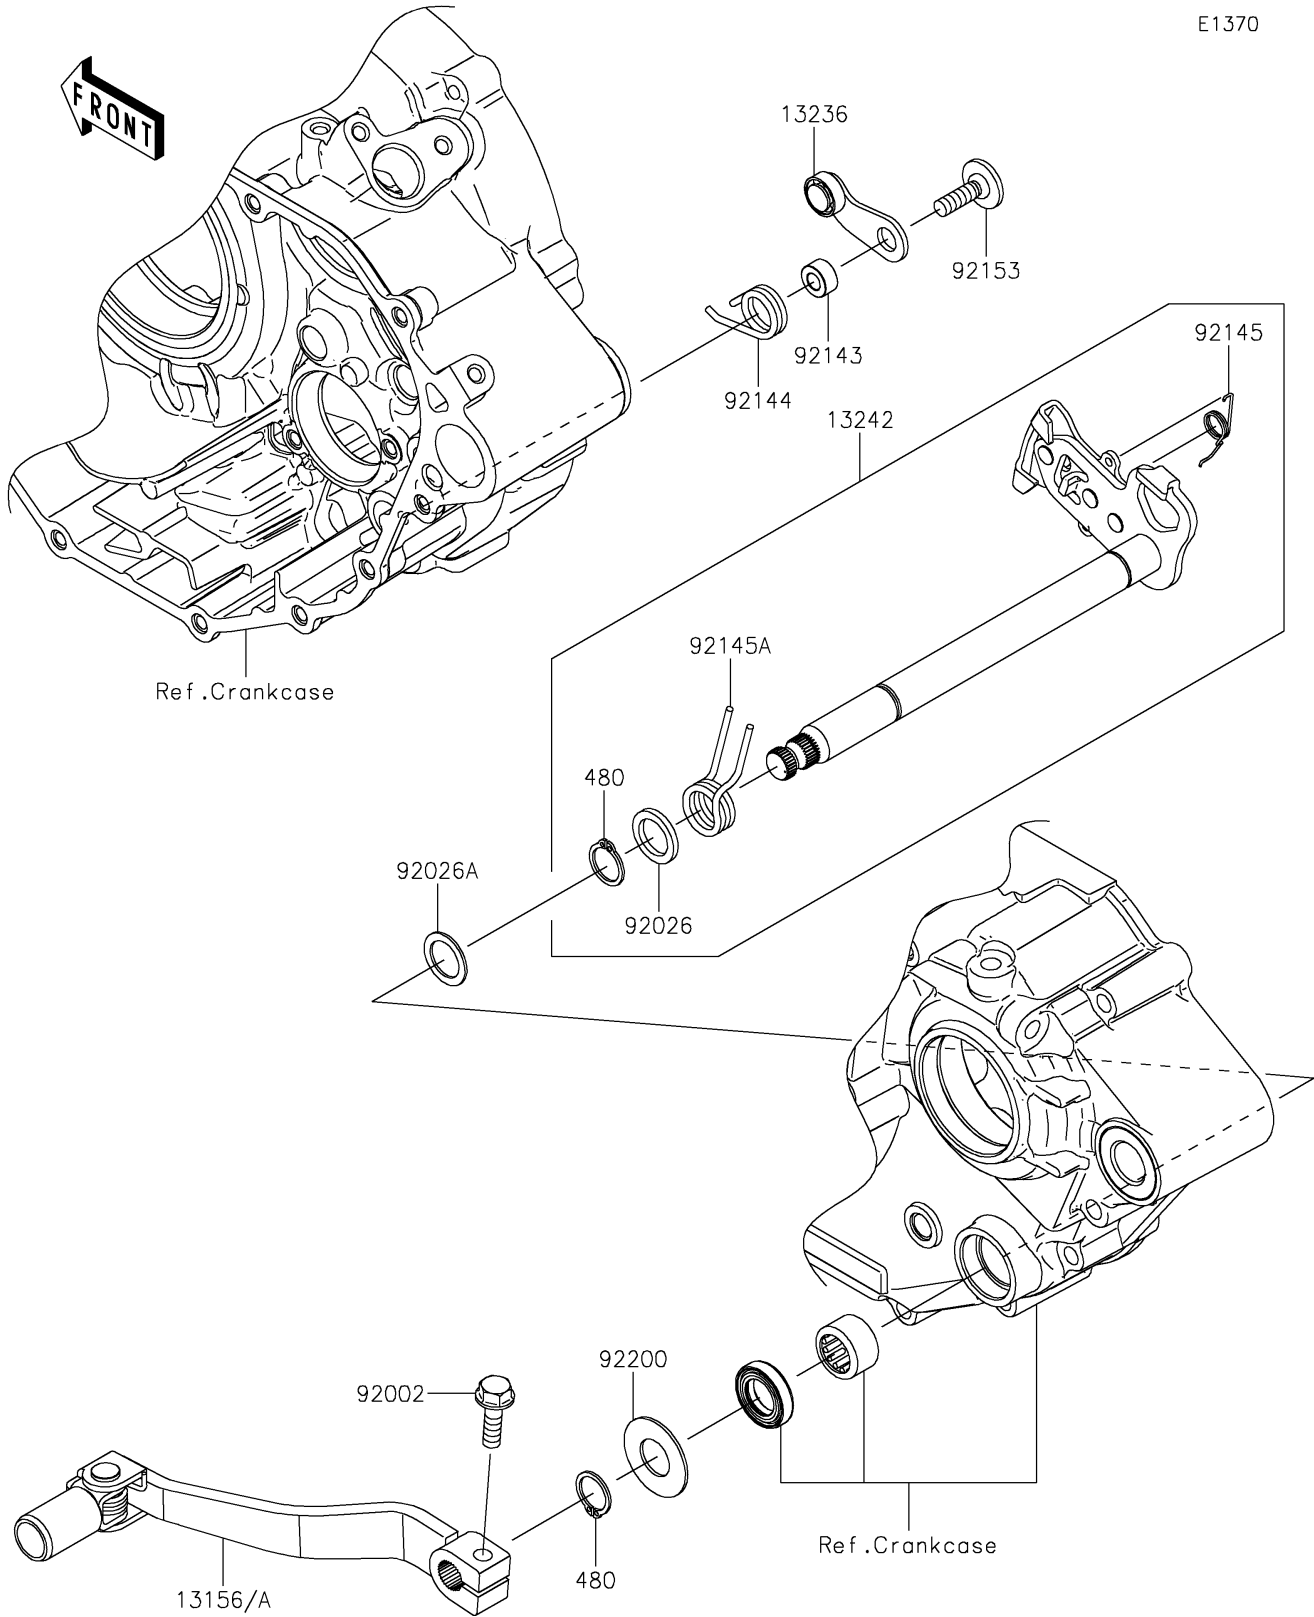

2022 KLX® 230R S PARTS DIAGRAM

Gear Change Mechanism

E1370

2022 KLX® 230R S PARTS LIST

Gear Change Mechanism

ITEM NAME	PART NUMBER	QUANTITY
-----------	-------------	----------