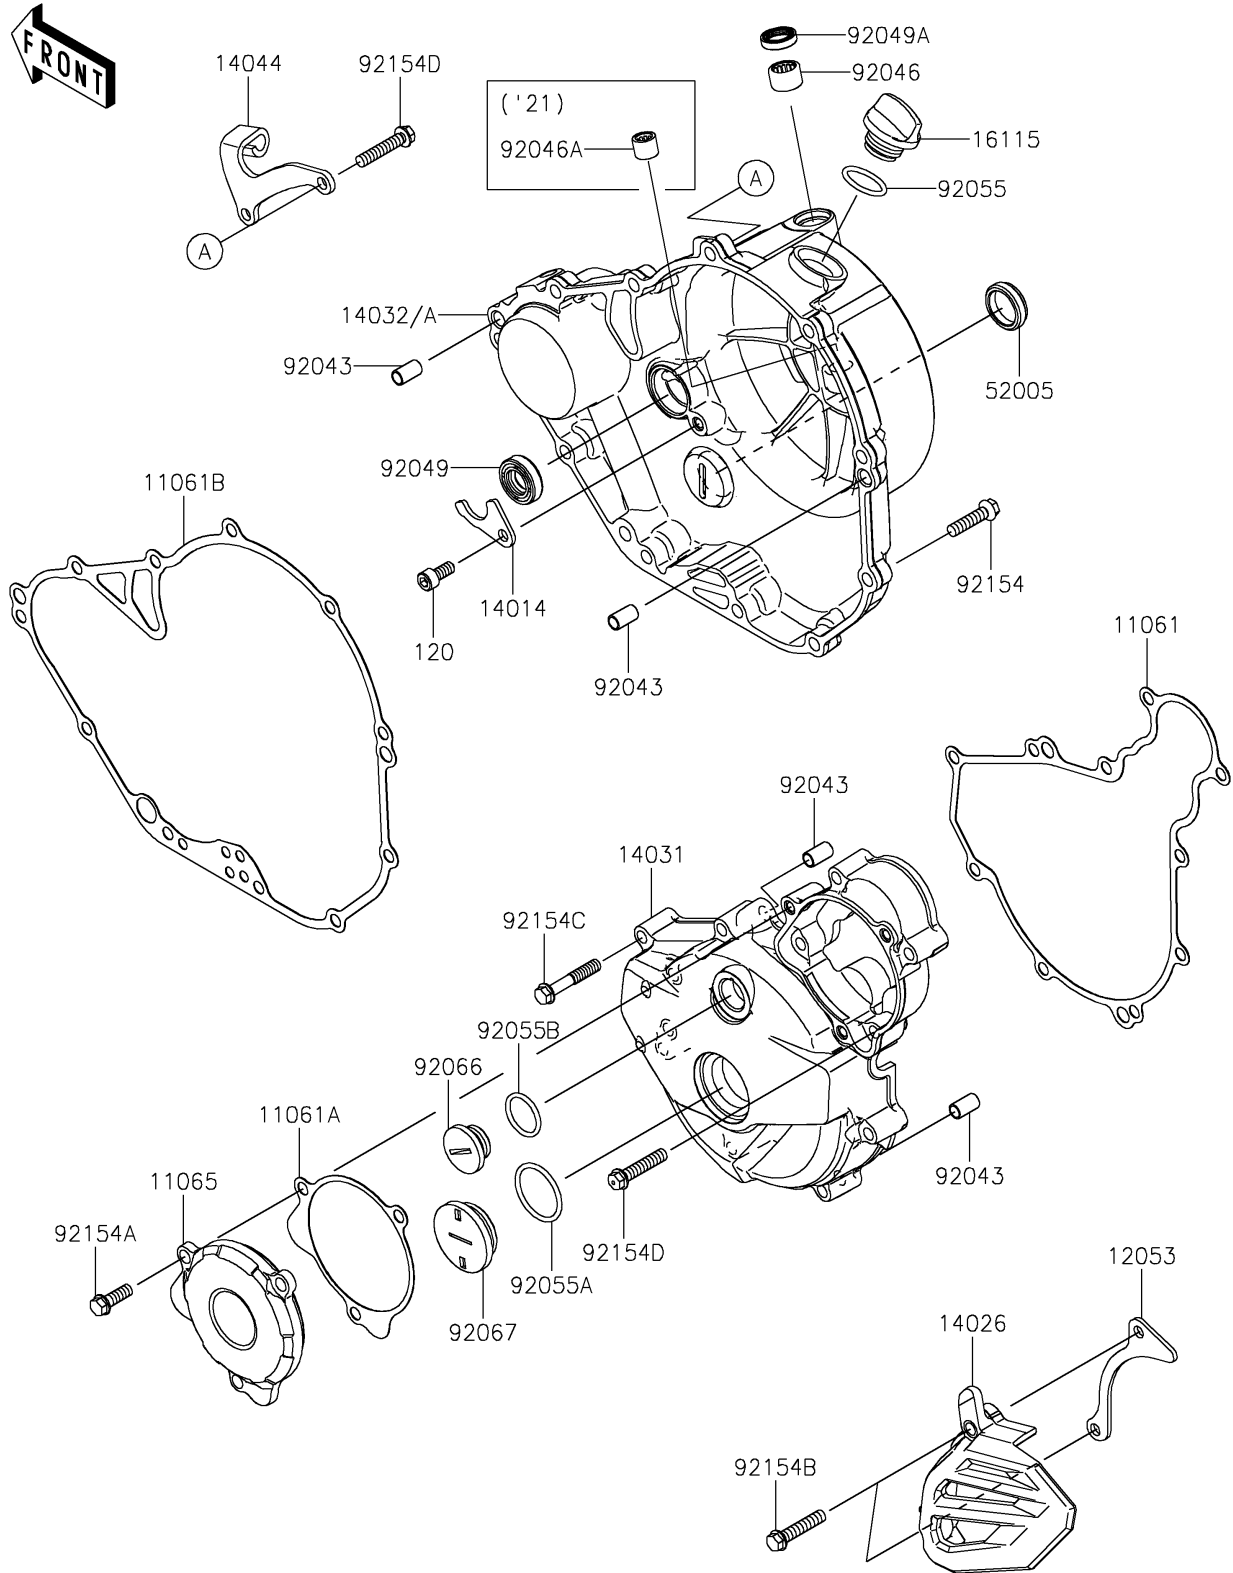

# 2022 KLX® 230R S PARTS DIAGRAM

Engine Cover(s)

E1431

# 2022 KLX® 230R S PARTS LIST

Engine Cover(s)

ITEM NAME	PART NUMBER	QUANTITY
-----------	-------------	----------