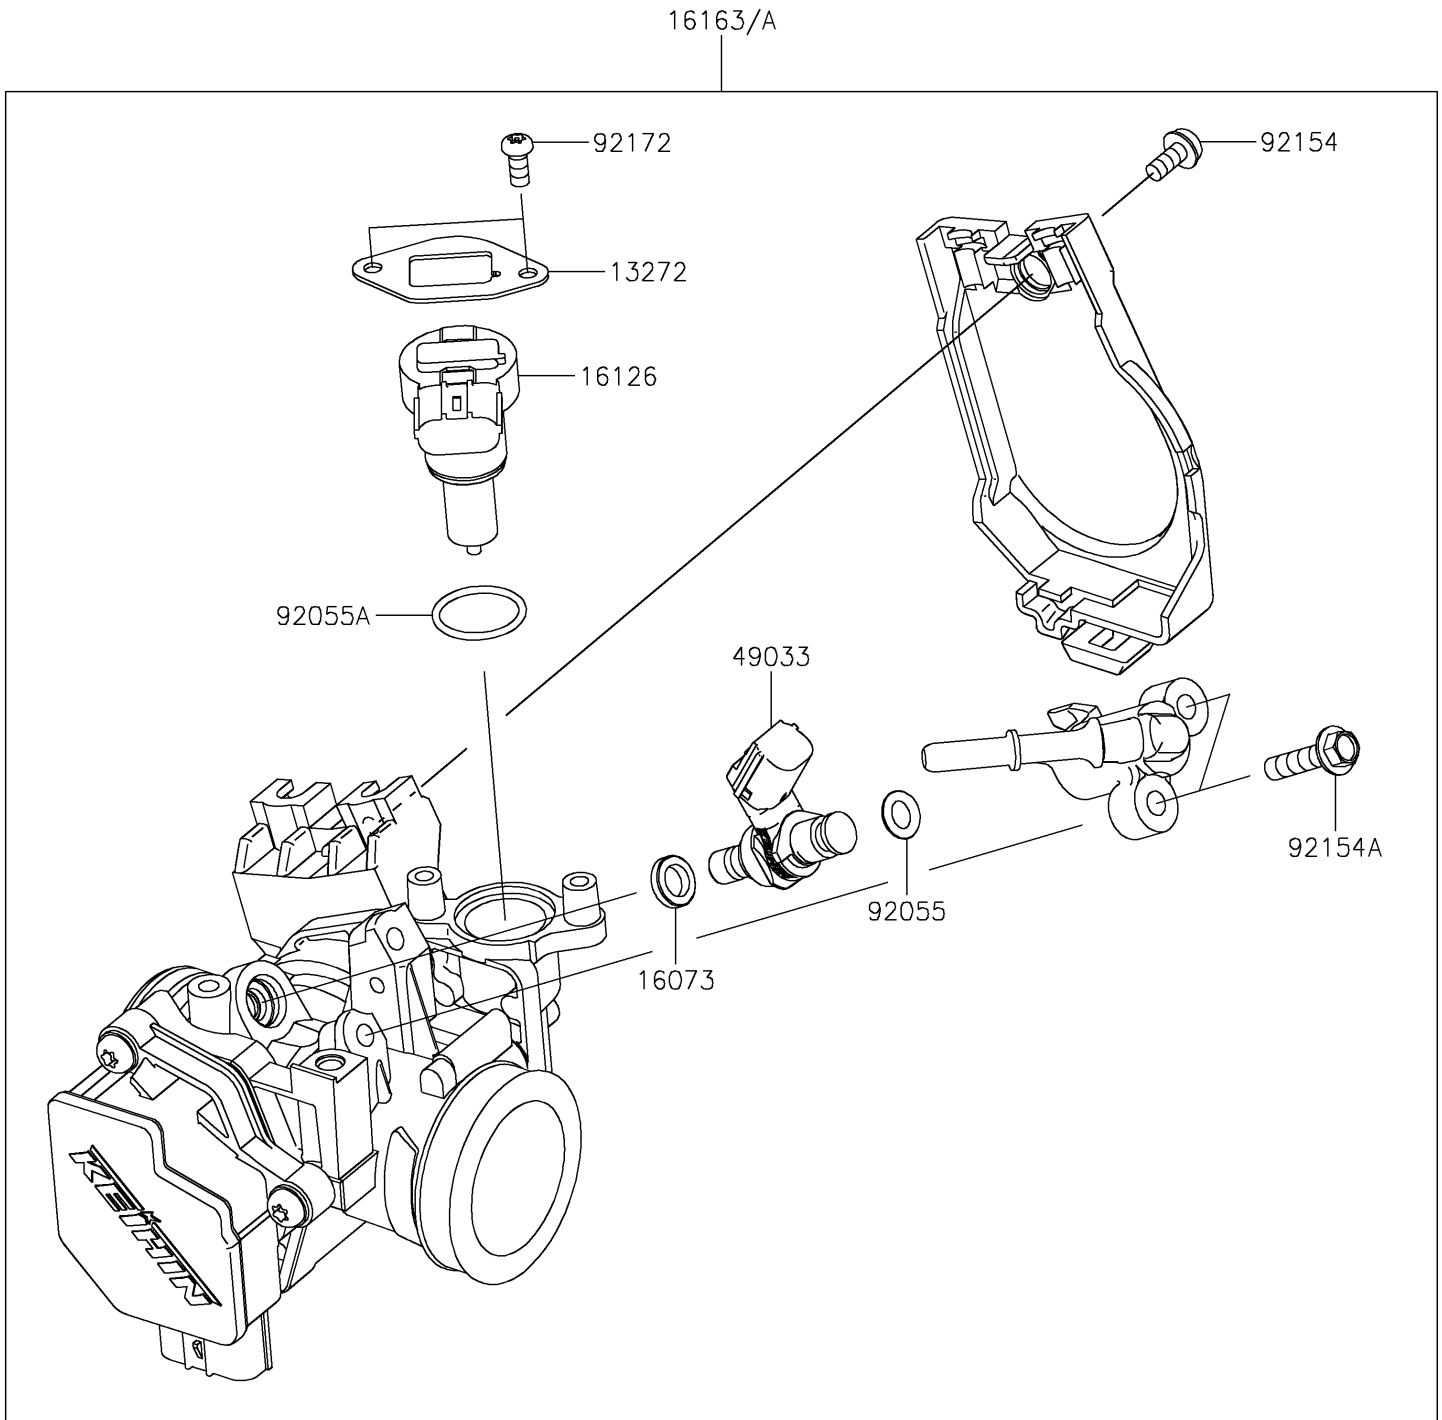

# 2022 KLX<sup>®</sup> 230R S PARTS DIAGRAM

Throttle

E1510

# 2022 KLX® 230R S PARTS LIST

Throttle

ITEM NAME	PART NUMBER	QUANTITY
-----------	-------------	----------