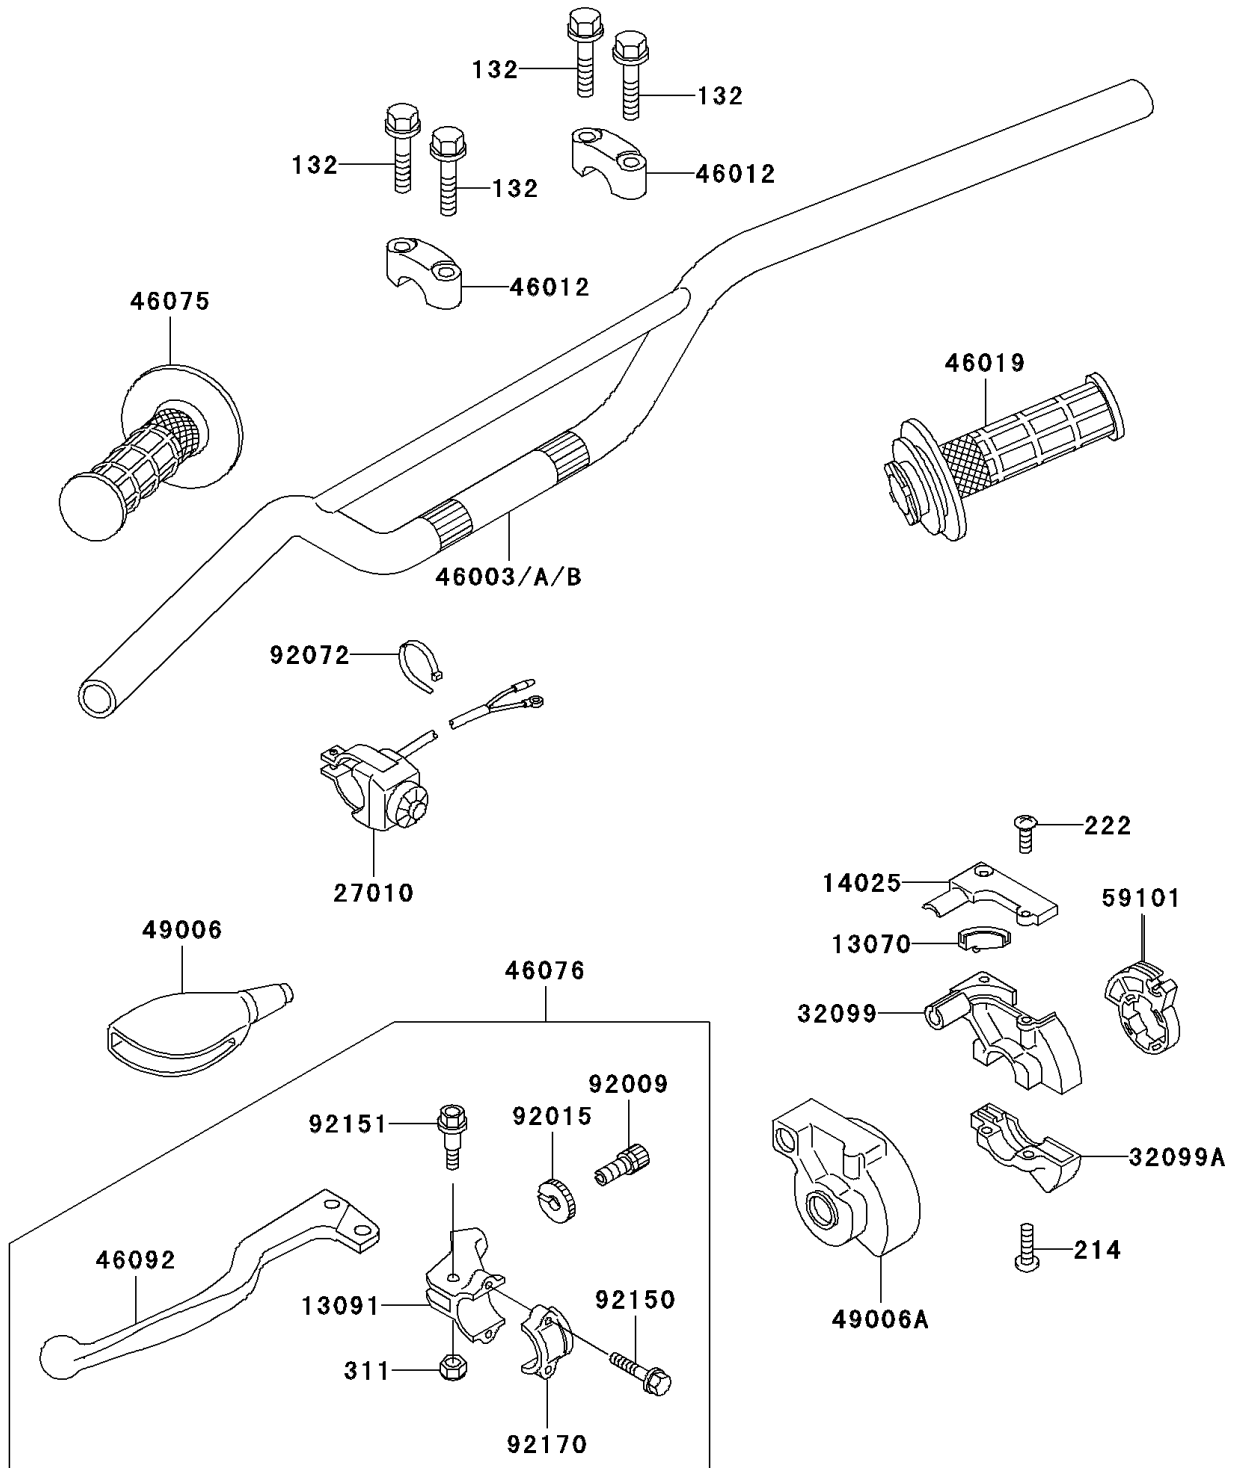

2000 KX65 PARTS DIAGRAM

Handlebar

F2310

2000 KX65 PARTS LIST

Handlebar

ITEM NAME	PART NUMBER	QUANTITY
BOLT-FLANGED-SMALL (Ref # 132)	132G0830	4
SCREW-PAN+- (Ref # 214)	214C0518	2
SCREW-CSK-RD-CROS (Ref # 222)	222E0412	2
NUT-HEX (Ref # 311)	311B0500	1
GUIDE,THROTTLE (Ref # 13070)	13070-1074	1
HOLDER,CLUTCH LEVER (Ref # 13091)	13091-1728	1
COVER,THROTTLE CASE UPP (Ref # 14025)	14025-1646	1
SWITCH,ENGINE STOP (Ref # 27010)	27010-1415	1
CASE,THROTTLE UPP (Ref # 32099)	32099-1036	1
CASE,THROTTLE LWR (Ref # 32099A)	32099-1044	1
HANDLE,L.GREEN (Ref # 46003A)	46003-1519-CC	1
HOLDER-HANDLE,UPP (Ref # 46012)	46012-1191	2
GRIP-ASSY,THROTTLE (Ref # 46019)	46019-1054	1
GRIP,LH (Ref # 46075)	46075-1024	1
LEVER-ASSY-GRIP,CLUTCH (Ref # 46076)	46076-1202	1
LEVER-GRIP,CLUTCH (Ref # 46092)	46092-1165	1
BOOT,LEVER HOLDER (Ref # 49006)	49006-1017	1
BOOT,THROTTLE CASE (Ref # 49006A)	49006-1097	1
REEL,THROTTLE (Ref # 59101)	59101-1110	1
SCREW,CABLE ADJUST,8MM (Ref # 92009)	92009-1435	1
NUT,CABLE ADJUST LOCK,8MM (Ref # 92015)	92015-1596	1
BAND,L=123 (Ref # 92072)	92072-030	1
BOLT (Ref # 92150)	92150-1474	2
BOLT,LEVER SET,5MM (Ref # 92151)	92151-1103	1
CLAMP,LEVER HOLDER (Ref # 92170)	92170-1226	1