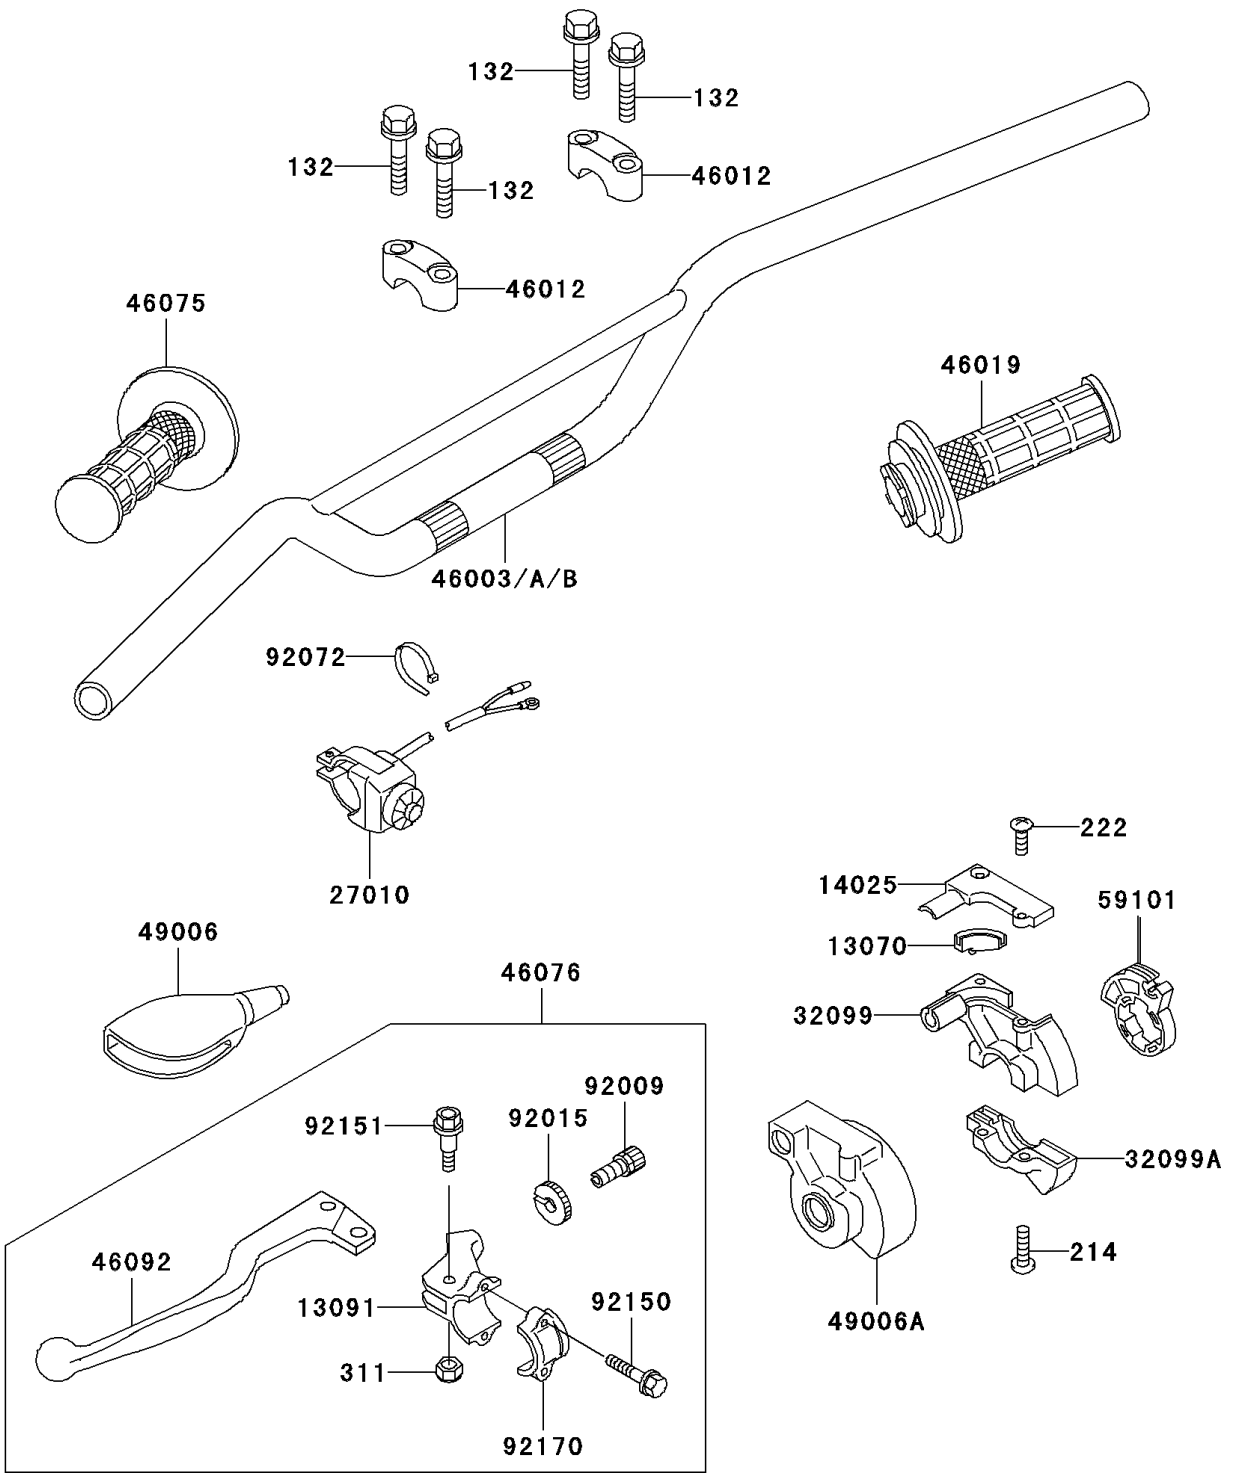

2001 KX65 PARTS DIAGRAM

Handlebar

F2310

2001 KX65 PARTS LIST

Handlebar

ITEM NAME	PART NUMBER	QUANTITY
BOLT-FLANGED-SMALL (Ref # 132)	132G0830	4
SCREW-PAN+- (Ref # 214)	214C0518	2
SCREW-CSK-RD-CROS (Ref # 222)	222E0412	2
NUT-HEX (Ref # 311)	311B0500	1
GUIDE,THROTTLE (Ref # 13070)	13070-1074	1
HOLDER,CLUTCH LEVER (Ref # 13091)	13091-1728	1
COVER,THROTTLE CASE UPP (Ref # 14025)	14025-1646	1
SWITCH,ENGINE STOP (Ref # 27010)	27010-1415	1
CASE,THROTTLE UPP (Ref # 32099)	32099-1036	1
CASE,THROTTLE LWR (Ref # 32099A)	32099-1044	1
HANDLE,L.GREEN (Ref # 46003)	46003-1468-CC	1
HOLDER-HANDLE,UPP (Ref # 46012)	46012-1191	2
GRIP-ASSY,THROTTLE (Ref # 46019)	46019-1054	1
GRIP,LH (Ref # 46075)	46075-1024	1
LEVER-ASSY-GRIP,CLUTCH (Ref # 46076)	46076-1202	1
LEVER-GRIP,CLUTCH (Ref # 46092)	46092-1165	1
BOOT,LEVER HOLDER (Ref # 49006)	49006-1017	1
BOOT,THROTTLE CASE (Ref # 49006A)	49006-1097	1
REEL,THROTTLE (Ref # 59101)	59101-1110	1
SCREW,CABLE ADJUST,8MM (Ref # 92009)	92009-1435	1
NUT,CABLE ADJUST LOCK,8MM (Ref # 92015)	92015-1596	1
BAND,L=123 (Ref # 92072)	92072-030	1
BOLT (Ref # 92150)	92150-1474	2
BOLT,LEVER SET,5MM (Ref # 92151)	92151-1103	1
CLAMP,LEVER HOLDER (Ref # 92170)	92170-1226	1