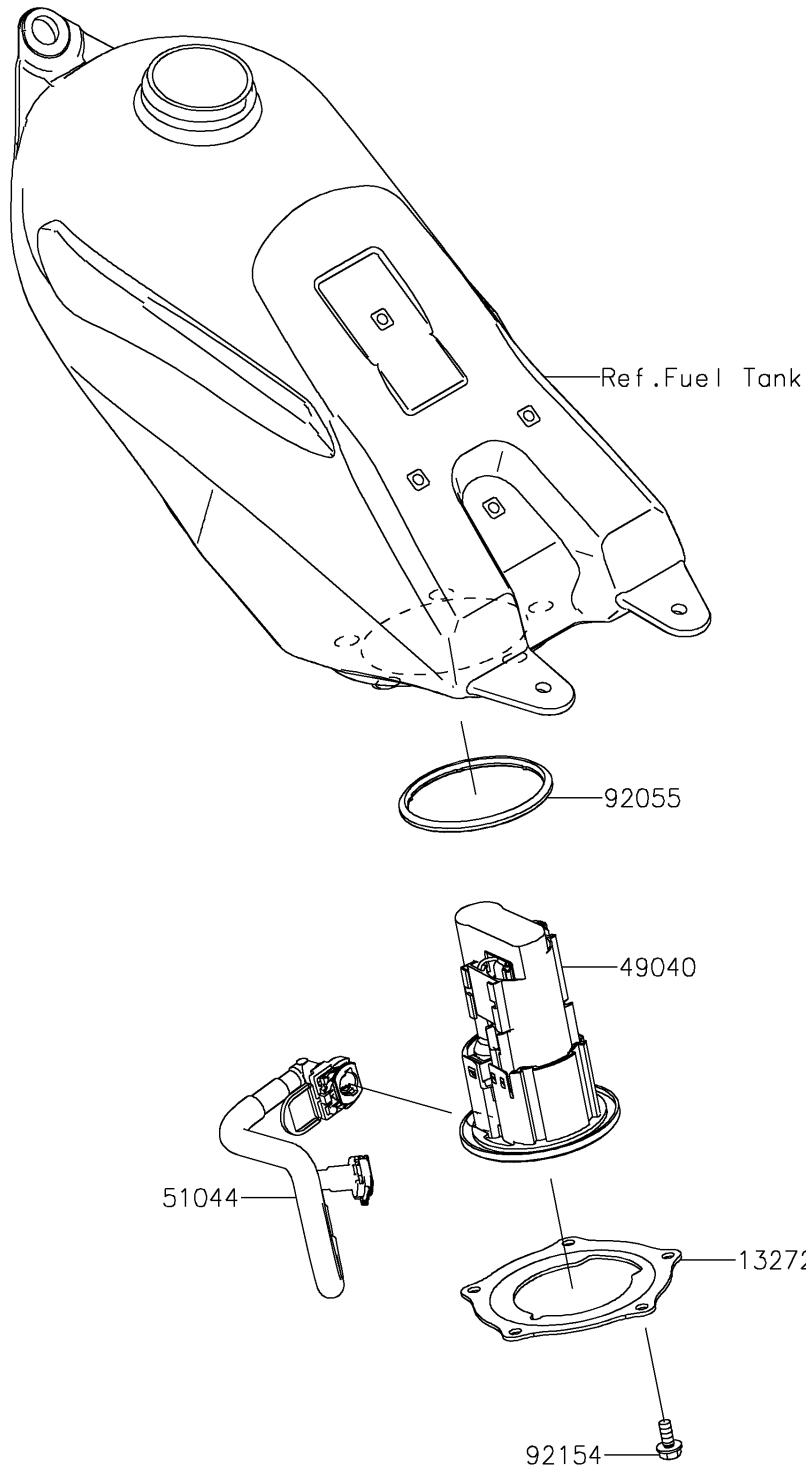

# 2021 KLX® 230R S PARTS DIAGRAM

Fuel Pump

E1520

## 2021 KLX® 230R S PARTS LIST

### Fuel Pump

ITEM NAME	PART NUMBER	QUANTITY
PLATE,FUEL PUMP (Ref # 13272)	13272-2614	1
PUMP-FUEL (Ref # 49040)	49040-0780	1
TUBE-ASSY,FUEL (Ref # 51044)	51044-0903	1
RING-O,FUEL PUMP (Ref # 92055)	92055-0920	1
BOLT,FLANGED,6X14 (Ref # 92154)	92154-3963	5