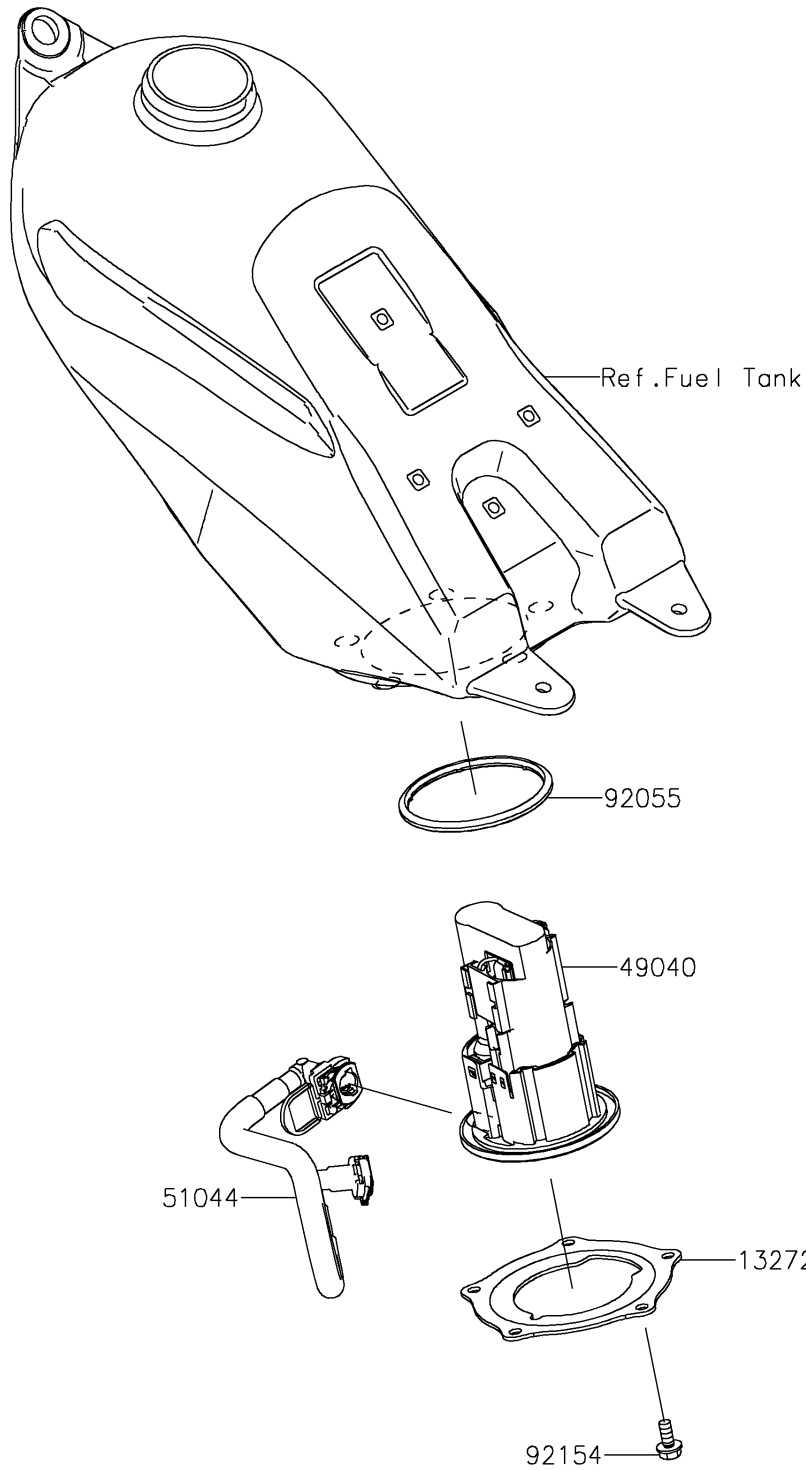

2022 KLX® 230R S PARTS DIAGRAM

Fuel Pump

E1520

2022 KLX® 230R S PARTS LIST

Fuel Pump

ITEM NAME	PART NUMBER	QUANTITY
PLATE,FUEL PUMP (Ref # 13272)	13272-2614	1
PUMP-FUEL (Ref # 49040)	49040-0780	1
TUBE-ASSY,FUEL (Ref # 51044)	51044-0903	1
RING-O,FUEL PUMP (Ref # 92055)	92055-0920	1
BOLT,FLANGED,6X14 (Ref # 92154)	92154-3963	5