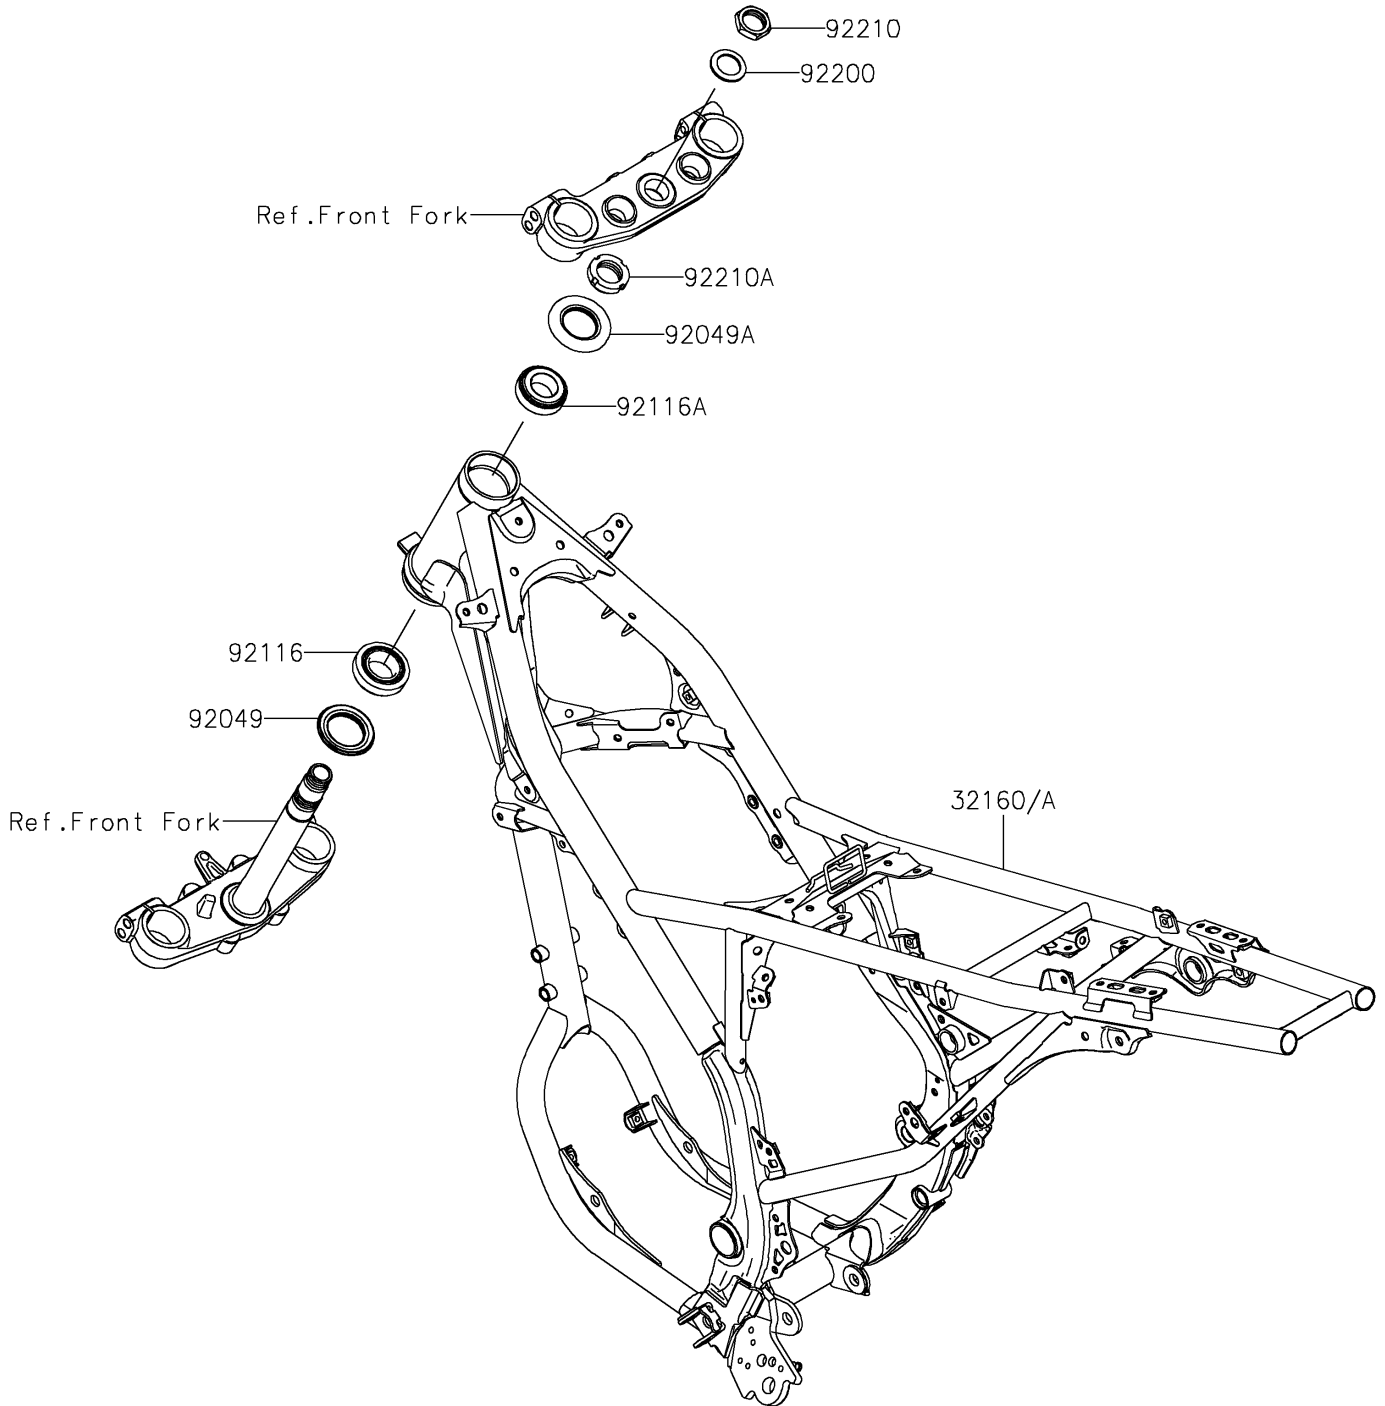

2022 KLX® 230R S PARTS DIAGRAM

Frame

F2120

2022 KLX® 230R S PARTS LIST

Frame

ITEM NAME	PART NUMBER	QUANTITY
-----------	-------------	----------