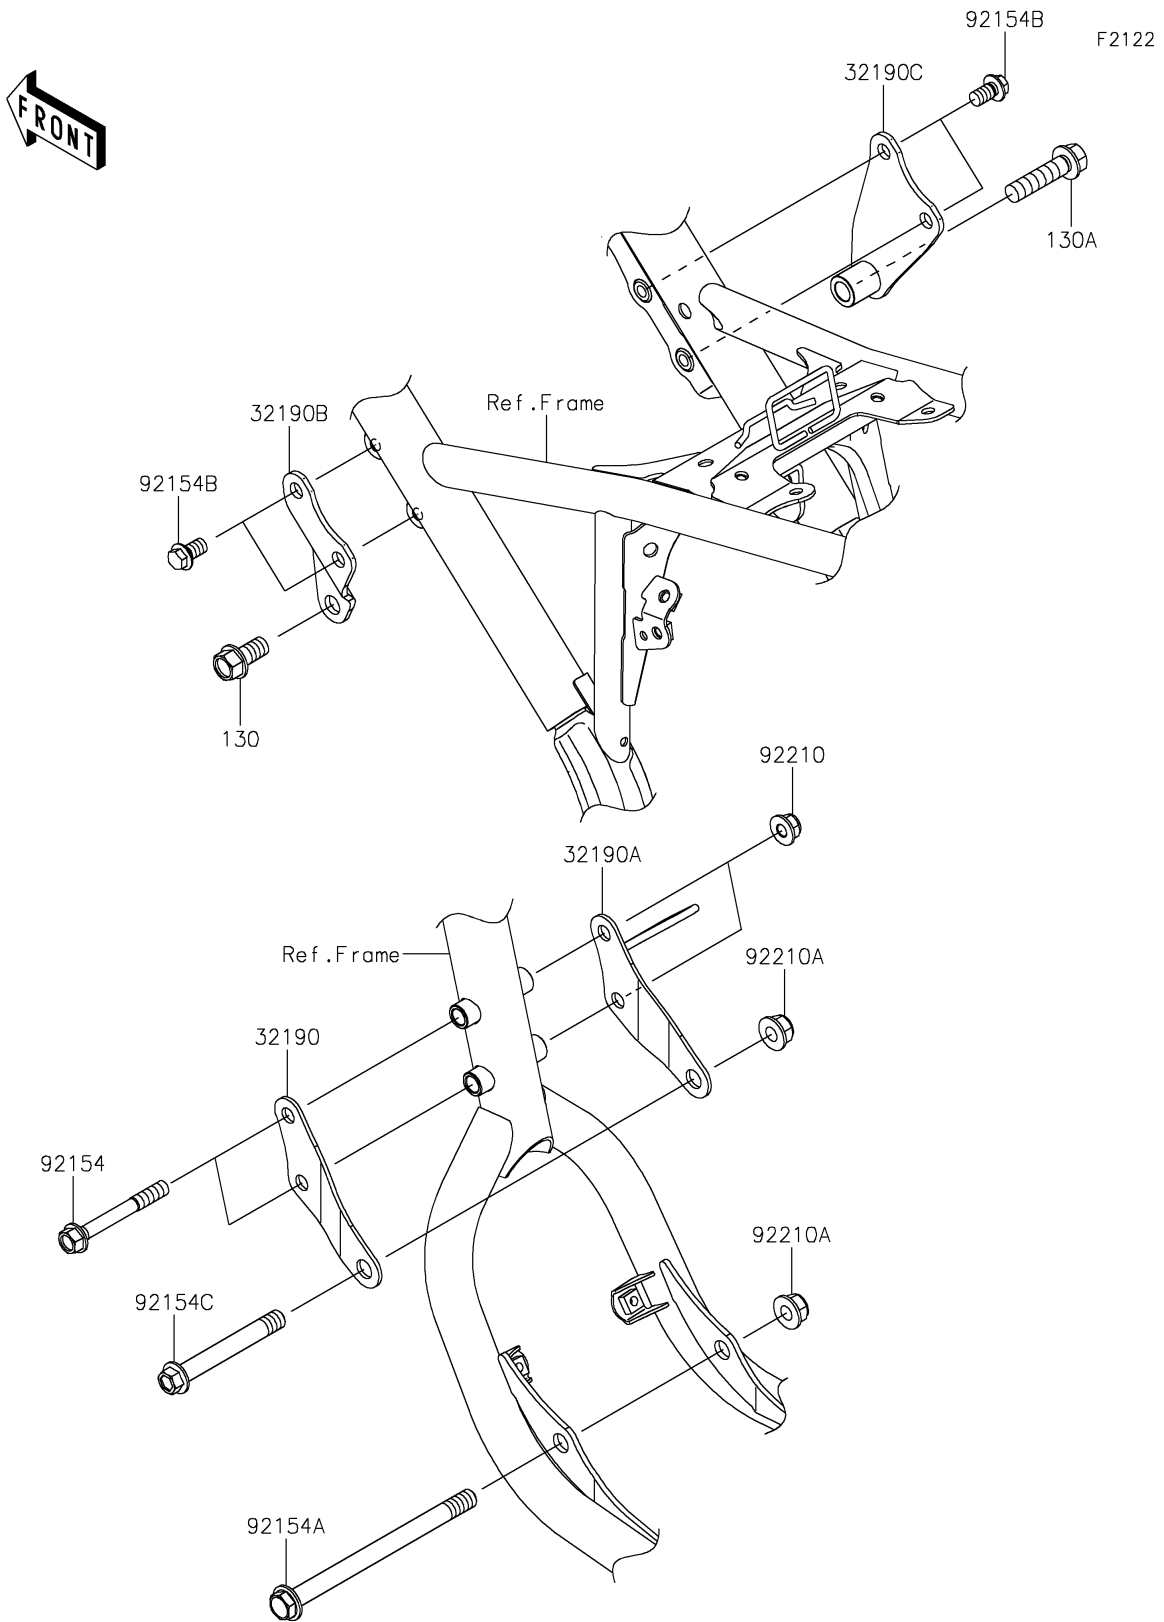

2021 KLX® 230R S PARTS DIAGRAM

Engine Mount

2021 KLX® 230R S PARTS LIST

Engine Mount

ITEM NAME	PART NUMBER	QUANTITY
BRACKET-ENGINE,FR,LH (Ref # 32190)	32190-0793	1
BRACKET-ENGINE,FR,RH (Ref # 32190A)	32190-0794	1
BRACKET-ENGINE,HEAD,LH (Ref # 32190B)	32190-0796	1
BRACKET-ENGINE,HEAD,RH (Ref # 32190C)	32190-0797	1
BOLT,FLANGED,8X65 (Ref # 92154)	92154-3896	2
BOLT,FLANGED,10X137 (Ref # 92154A)	92154-3897	1
BOLT,FLANGED,8X14 (Ref # 92154B)	92154-3913	4
BOLT,FLANGED,10X77 (Ref # 92154C)	92154-4041	1
NUT,8MM (Ref # 92210)	92210-0570	2
NUT,LOCK,FLANGED,10MM (Ref # 92210A)	92210-1080	2
BOLT-FLANGED,10X20 (Ref # 130)	130CA1020	1
BOLT-FLANGED,10X40 (Ref # 130A)	130CA1040	1