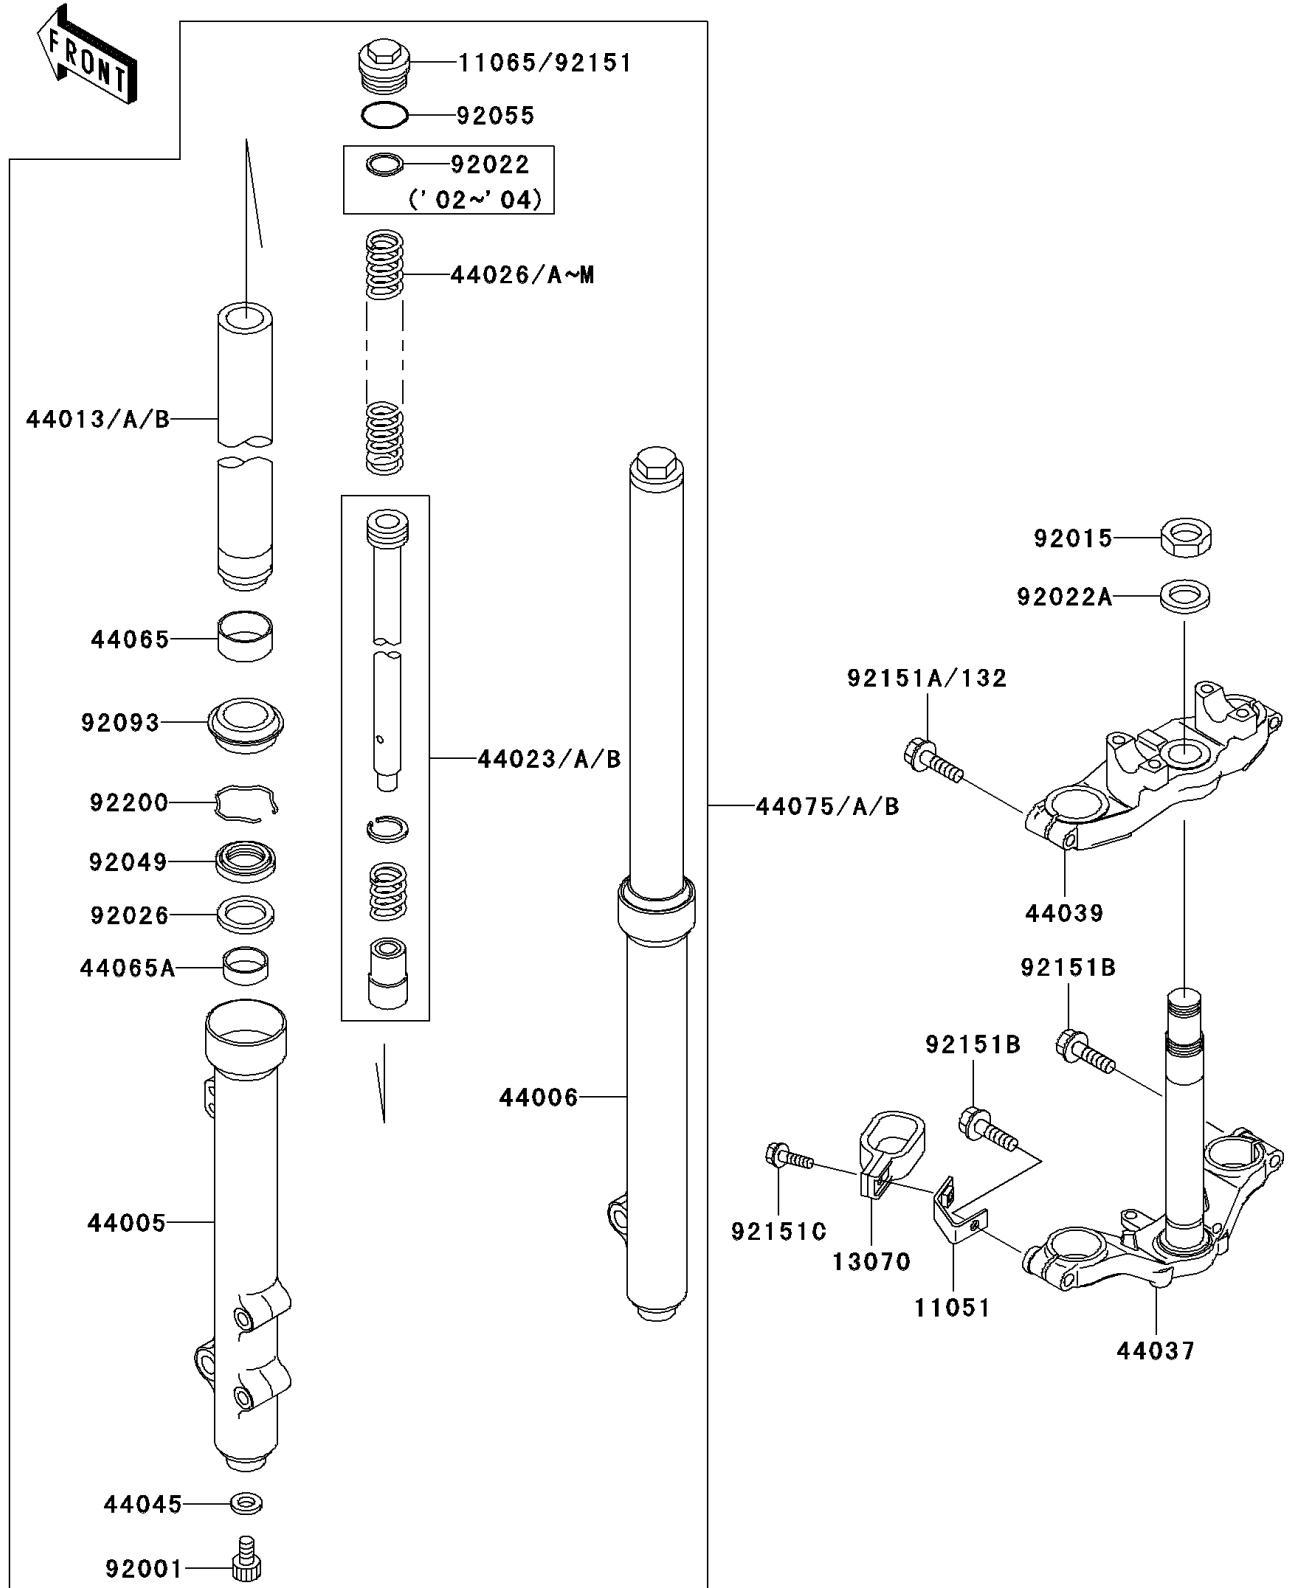

# 2003 KX65 PARTS DIAGRAM

Front Fork

F2340

## 2003 KX65 PARTS LIST

### Front Fork

ITEM NAME	PART NUMBER	QUANTITY
BRACKET,BRAKE HOSE GUIDE (Ref # 11051)	11051-1892	1
CAP,FROK TOP (Ref # 11065)	11065-1225	2
GUIDE,BRAKE HOSE (Ref # 13070)	13070-1349	1
PIPE-LEFT FORK OUTER (Ref # 44005)	44005-1404	1
PIPE-RIGHT FORK OUTER (Ref # 44006)	44006-1402	1
PIPE-FORK INNER (Ref # 44013B)	44013-1496	2
CYLINDER-SET-FORK (Ref # 44023B)	44023-1161	2
SPRING-FRONT FORK,K=0.26 (Ref # 44026I)	44026-1735	2
SPRING-FRONT FORK,K=0.27 (Ref # 44026J)	44026-1736	2
SPRING-FRONT FORK,K=0.28 (Ref # 44026K)	44026-1737	2
SPRING-FRONT FORK,K=0.29 (Ref # 44026L)	44026-1738	2
SPRING-FRONT FORK,K=0.25 (Ref # 44026M)	44026-1739	2
HOLDER-FORK UNDER (Ref # 44037)	44037-1397	1
HOLDER-FORK UPPER (Ref # 44039)	44039-1302	1
GASKET,FORK CYLINDER BOLT (Ref # 44045)	44045-051	2
BUSHING-FRONT FORK,INNER PIPE (Ref # 44065)	44065-1123	2
BUSHING-FRONT FORK (Ref # 44065A)	44065-1133	2
BOLT-FLANGED-SMALL (Ref # 132)	132G0835	2
DAMPER-SET-FORK (Ref # 44075B)	44075-1158	1
BOLT,FORK CYLINDER (Ref # 92001)	92001-1464	2
NUT,STEERING STEM,22MM (Ref # 92015)	92015-1653	1
WASHER,FORK SPRING (Ref # 92022)	92022-1841	2
WASHER,STEERING STEM (Ref # 92022A)	92022-1873	1
SPACER (Ref # 92026)	92026-1365	2
SEAL-OIL,FORK OUTER TUBE (Ref # 92049)	92049-1524	2
RING-O,FORK TOP (Ref # 92055)	92055-1367	2
SEAL,FORK OUTER TUBE (Ref # 92093)	92093-1519	2
BOLT,FLANGED,10X35 (Ref # 92151B)	92151-1636	2
BOLT,FLANGED,5X16 (Ref # 92151C)	92151-1637	1

## 2003 KX65 PARTS LIST

Front Fork

ITEM NAME	PART NUMBER	QUANTITY
WASHER (Ref # 92200)	92200-1496	2