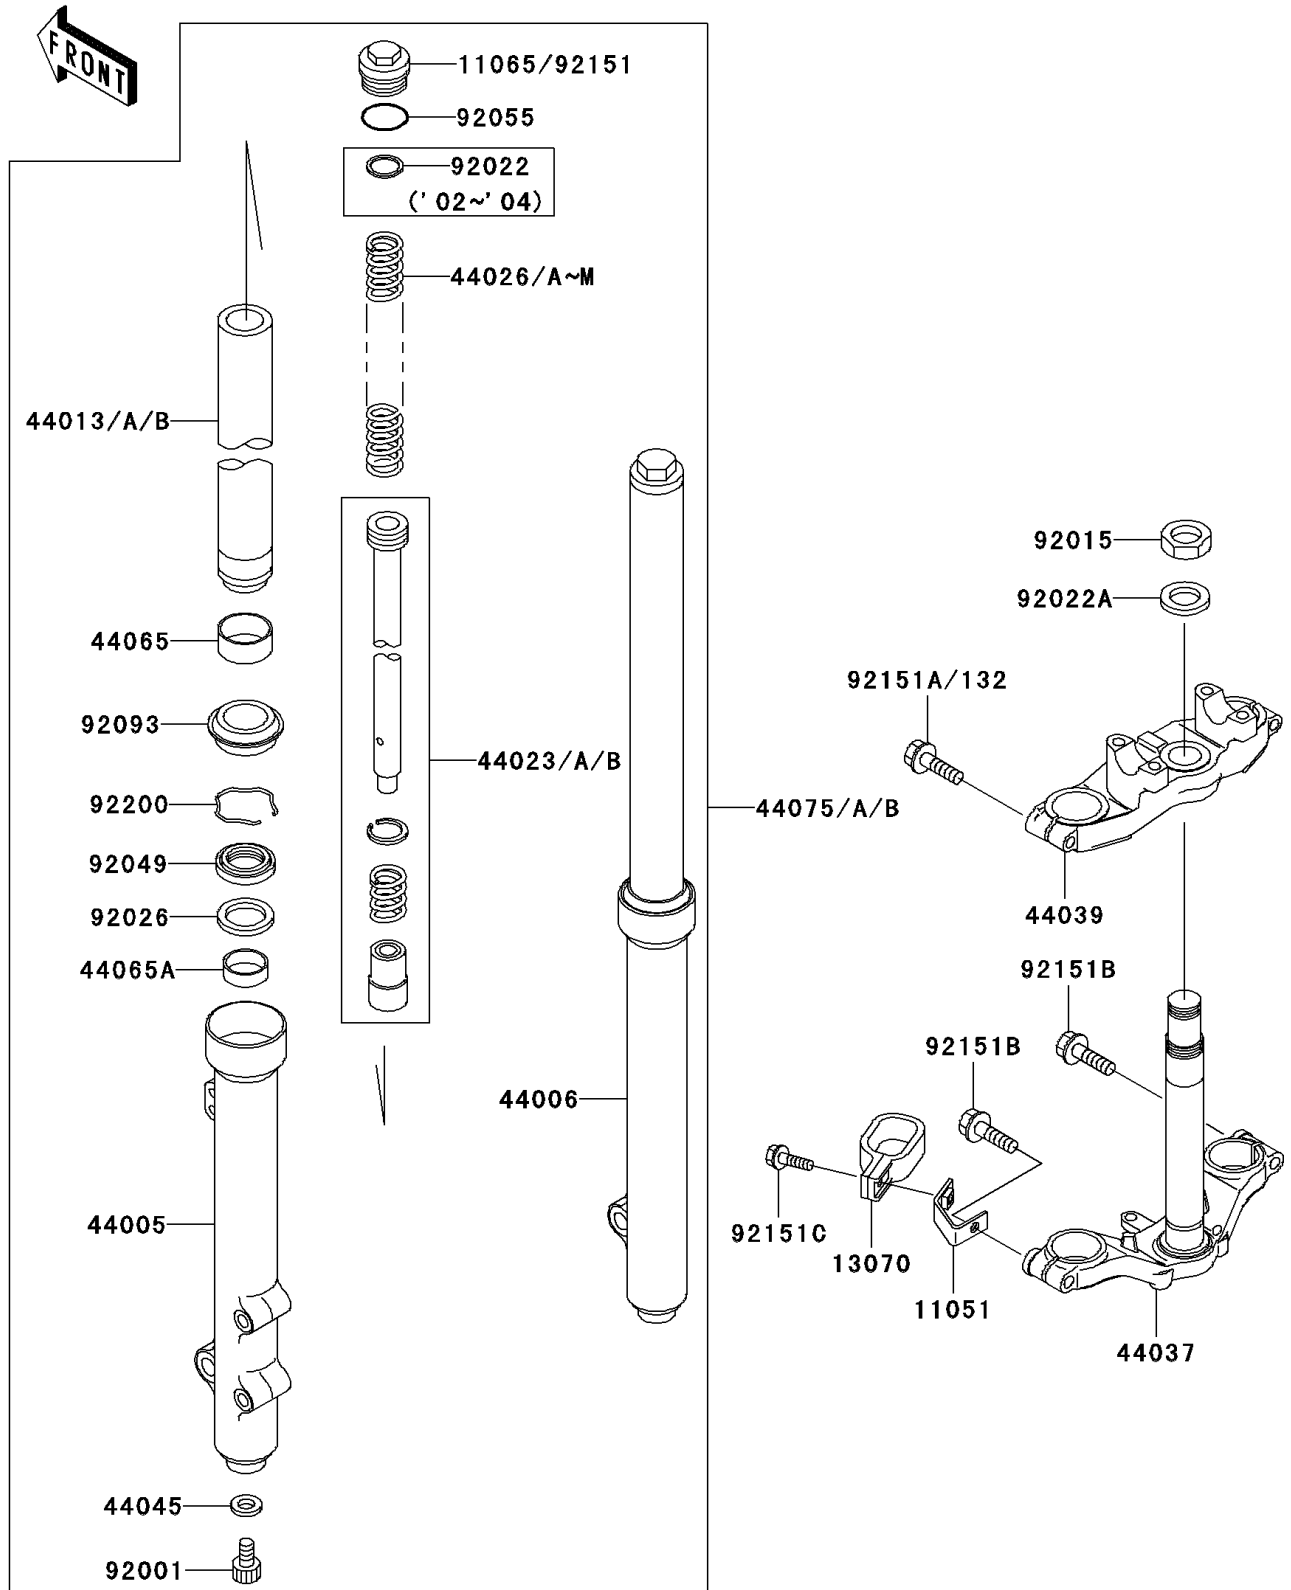

2004 KX65 PARTS DIAGRAM

Front Fork

F2340

2004 KX65 PARTS LIST

Front Fork

ITEM NAME	PART NUMBER	QUANTITY
BRACKET,BRAKE HOSE GUIDE (Ref # 11051)	11051-1892	1
CAP,FROK TOP (Ref # 11065)	11065-1225	2
GUIDE,BRAKE HOSE (Ref # 13070)	13070-1349	1
PIPE-LEFT FORK OUTER (Ref # 44005)	44005-1404	1
PIPE-RIGHT FORK OUTER (Ref # 44006)	44006-1402	1
PIPE-FORK INNER (Ref # 44013B)	44013-1496	2
CYLINDER-SET-FORK (Ref # 44023B)	44023-1161	2
SPRING-FRONT FORK,K=0.26 (Ref # 44026I)	44026-1735	2
SPRING-FRONT FORK,K=0.27 (Ref # 44026J)	44026-1736	2
SPRING-FRONT FORK,K=0.28 (Ref # 44026K)	44026-1737	2
SPRING-FRONT FORK,K=0.29 (Ref # 44026L)	44026-1738	2
SPRING-FRONT FORK,K=0.25 (Ref # 44026M)	44026-1739	2
HOLDER-FORK UNDER (Ref # 44037)	44037-1397	1
HOLDER-FORK UPPER (Ref # 44039)	44039-1302	1
GASKET,FORK CYLINDER BOLT (Ref # 44045)	44045-051	2
BUSHING-FRONT FORK,INNER PIPE (Ref # 44065)	44065-1123	2
BUSHING-FRONT FORK (Ref # 44065A)	44065-1133	2
BOLT-FLANGED-SMALL (Ref # 132)	132G0835	2
DAMPER-SET-FORK (Ref # 44075B)	44075-1158	1
BOLT,FORK CYLINDER (Ref # 92001)	92001-1464	2
NUT,STEERING STEM,22MM (Ref # 92015)	92015-1653	1
WASHER,FORK SPRING (Ref # 92022)	92022-1841	2
WASHER,STEERING STEM (Ref # 92022A)	92022-1873	1
SPACER (Ref # 92026)	92026-1365	2
SEAL-OIL,FORK OUTER TUBE (Ref # 92049)	92049-1524	2
RING-O,FORK TOP (Ref # 92055)	92055-1367	2
SEAL,FORK OUTER TUBE (Ref # 92093)	92093-1519	2
BOLT,FLANGED,10X35 (Ref # 92151B)	92151-1636	2
BOLT,FLANGED,5X16 (Ref # 92151C)	92151-1637	1

2004 KX65 PARTS LIST

Front Fork

ITEM NAME	PART NUMBER	QUANTITY
WASHER (Ref # 92200)	92200-1496	2