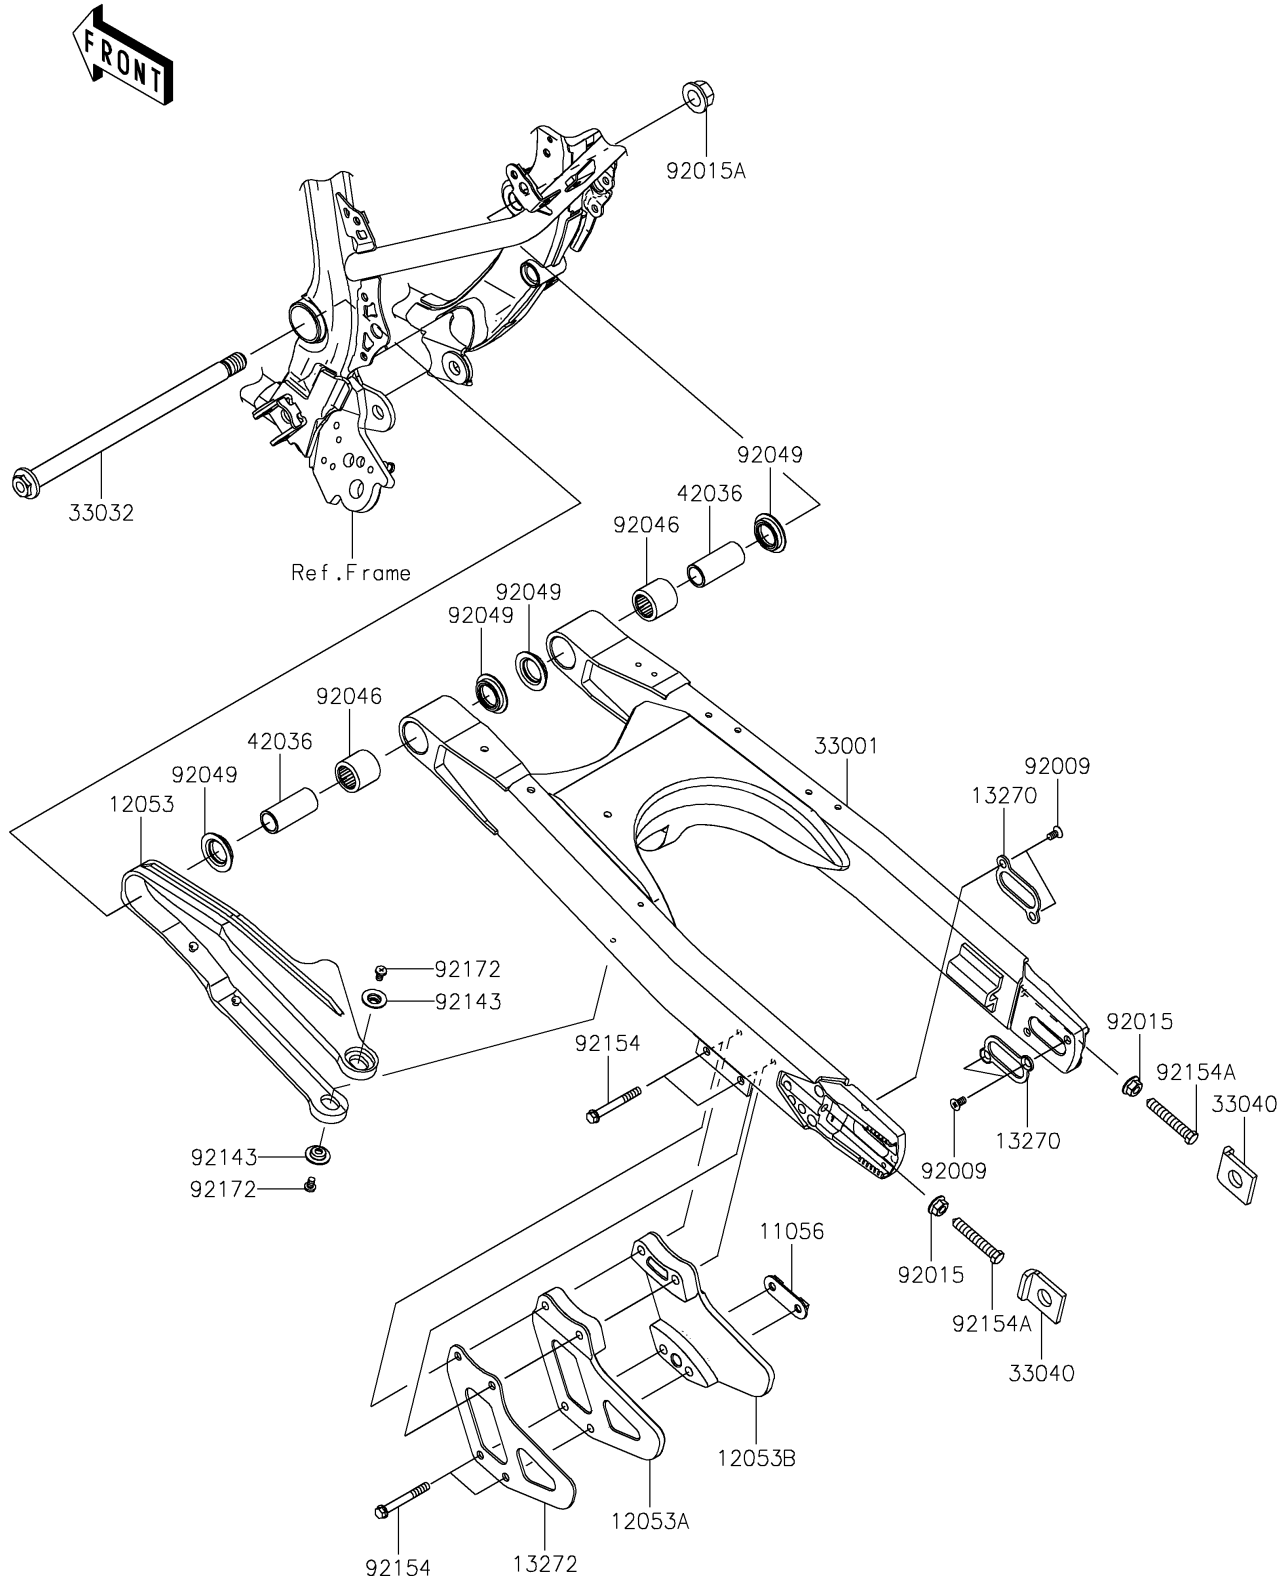

2021 KLX® 230R S PARTS DIAGRAM

Swingarm

F2141

2021 KLX® 230R S PARTS LIST

Swingarm

ITEM NAME	PART NUMBER	QUANTITY
BRACKET,WITH NUT (Ref # 11056)	11056-2396	1
GUIDE-CHAIN (Ref # 12053)	12053-0267	1
GUIDE-CHAIN,OUTER (Ref # 12053A)	12053-0268	1
GUIDE-CHAIN,INNER (Ref # 12053B)	12053-0269	1
PLATE (Ref # 13270)	13270-1899	2
PLATE,GUIDE-CHAIN (Ref # 13272)	13272-2610	1
ARM-COMP-SWING (Ref # 33001)	33001-0709	1
SHAFT-SWING ARM,15X243 (Ref # 33032)	33032-0060	1
ADJUSTER-CHAIN (Ref # 33040)	33040-0032	2
SLEEVE,15X20X46 (Ref # 42036)	42036-0831	2
SCREW,5X10 (Ref # 92009)	92009-1828	4
NUT,FLANGED,8MM (Ref # 92015)	92015-1014	2
NUT,14MM (Ref # 92015A)	92015-1407	1
BEARING-NEEDLE,BM202726 (Ref # 92046)	92046-1110	2
SEAL-OIL (Ref # 92049)	92049-0849	4
COLLAR (Ref # 92143)	92143-1676	2
BOLT,FLANGED,6X50 (Ref # 92154)	92154-1193	4
BOLT,8X46 (Ref # 92154A)	92154-4367	2
SCREW,5X8 (Ref # 92172)	92172-0119	2