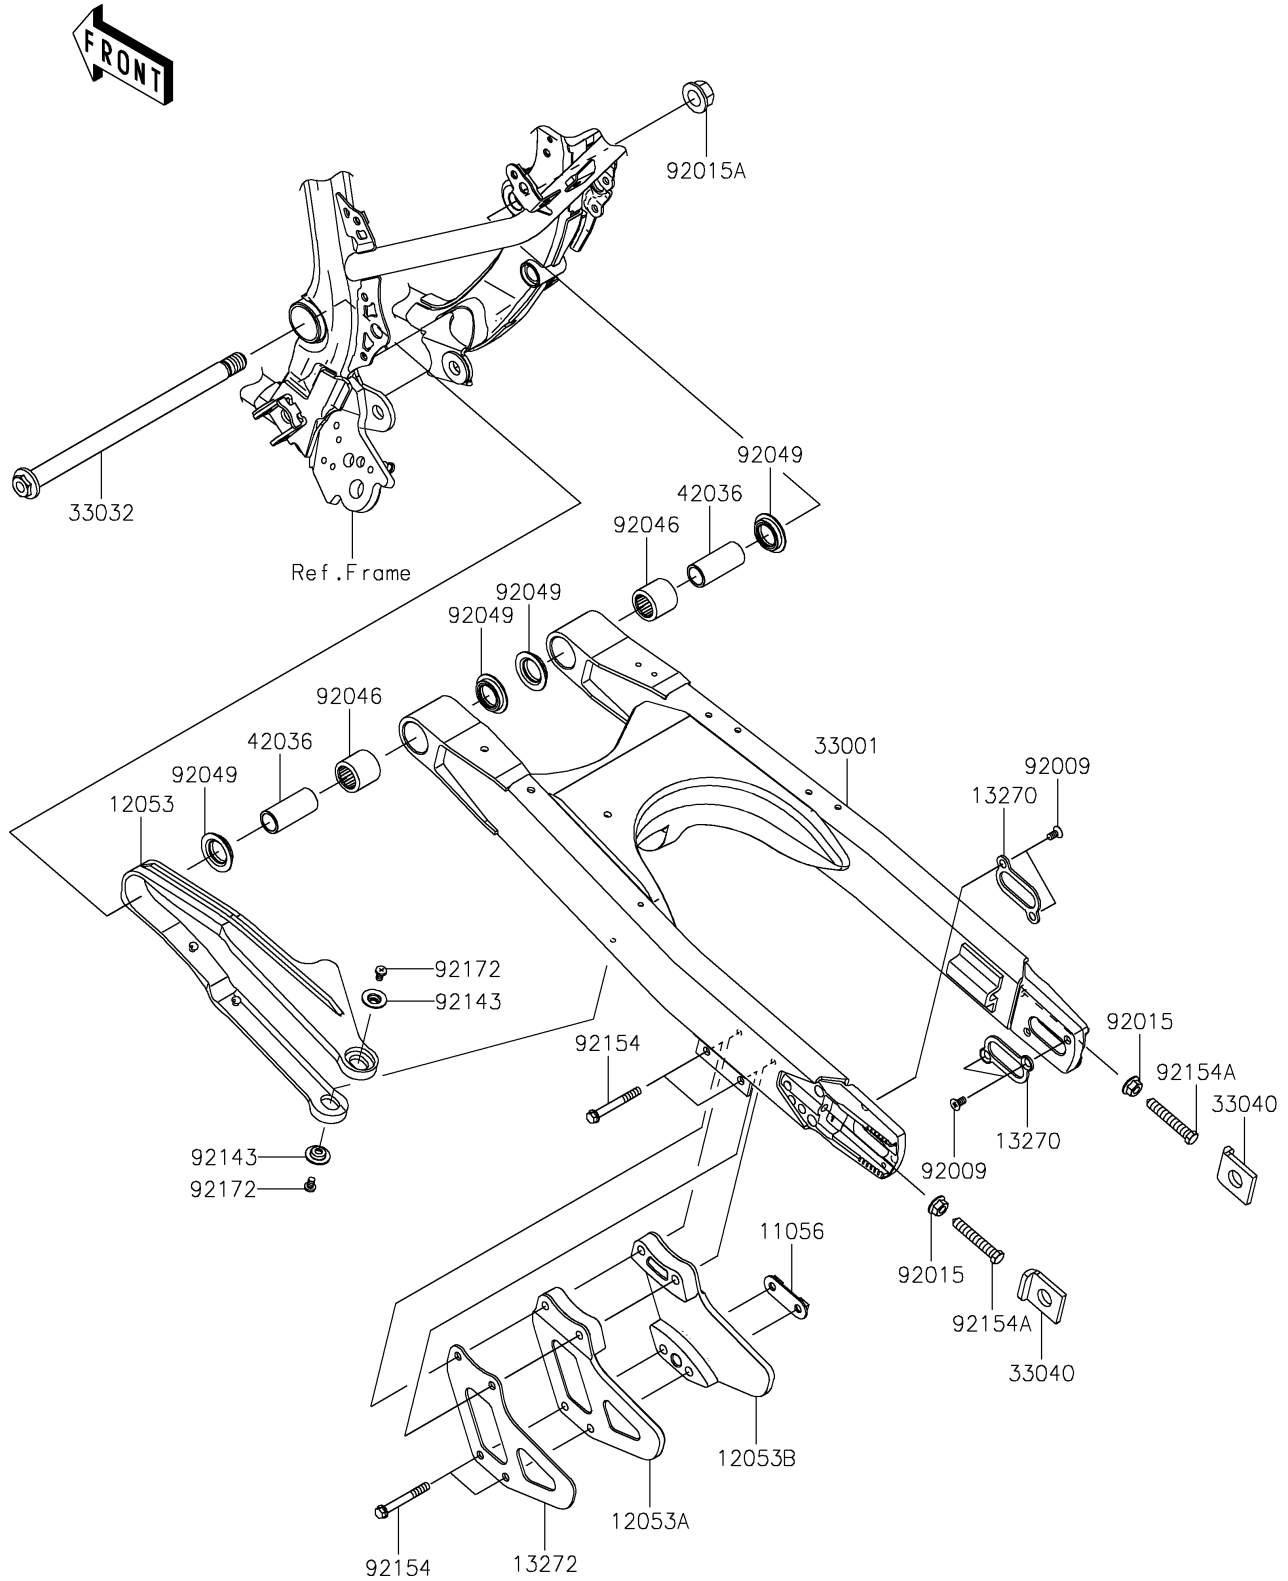

# 2021 KLX® 230R S PARTS DIAGRAM

Swingarm

F2141

## 2021 KLX® 230R S PARTS LIST

### Swingarm

ITEM NAME	PART NUMBER	QUANTITY
BRACKET,WITH NUT (Ref # 11056)	11056-2396	1
GUIDE-CHAIN (Ref # 12053)	12053-0267	1
GUIDE-CHAIN,OUTER (Ref # 12053A)	12053-0268	1
GUIDE-CHAIN,INNER (Ref # 12053B)	12053-0269	1
PLATE (Ref # 13270)	13270-1899	2
PLATE,GUIDE-CHAIN (Ref # 13272)	13272-2610	1
ARM-COMP-SWING (Ref # 33001)	33001-0709	1
SHAFT-SWING ARM,15X243 (Ref # 33032)	33032-0060	1
ADJUSTER-CHAIN (Ref # 33040)	33040-0032	2
SLEEVE,15X20X46 (Ref # 42036)	42036-0831	2
SCREW,5X10 (Ref # 92009)	92009-1828	4
NUT,FLANGED,8MM (Ref # 92015)	92015-1014	2
NUT,14MM (Ref # 92015A)	92015-1407	1
BEARING-NEEDLE,BM202726 (Ref # 92046)	92046-1110	2
SEAL-OIL (Ref # 92049)	92049-0849	4
COLLAR (Ref # 92143)	92143-1676	2
BOLT,FLANGED,6X50 (Ref # 92154)	92154-1193	4
BOLT,8X46 (Ref # 92154A)	92154-4367	2
SCREW,5X8 (Ref # 92172)	92172-0119	2