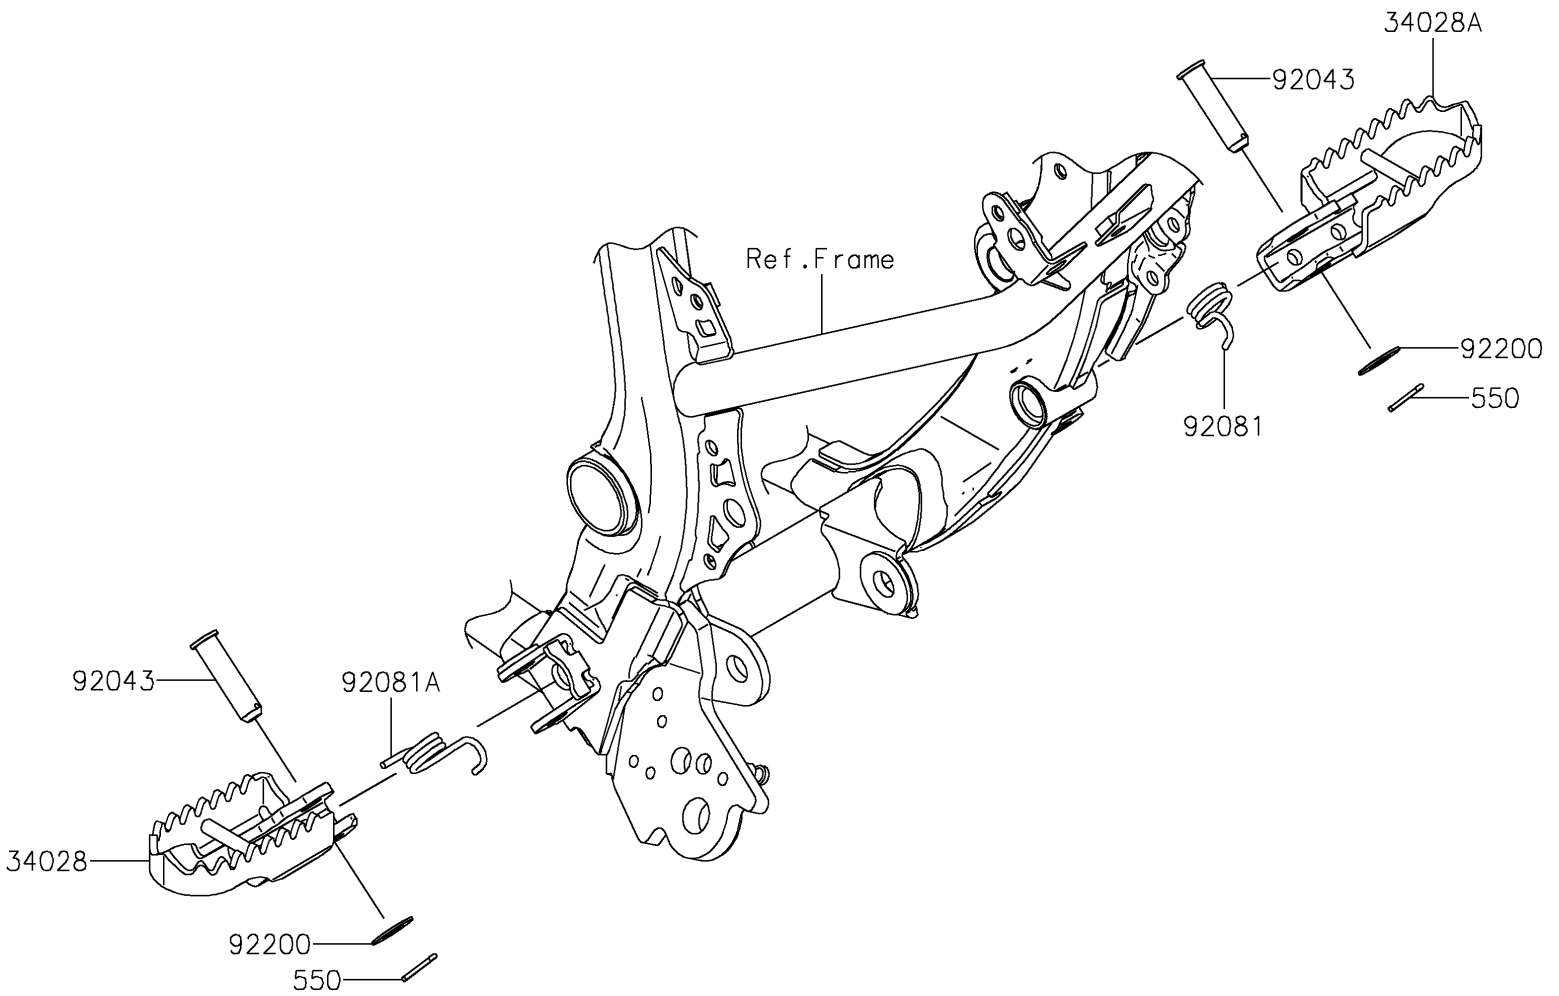

2021 KLX® 230R S PARTS DIAGRAM

Footrests

F2160

2021 KLX® 230R S PARTS LIST

Footrests

ITEM NAME	PART NUMBER	QUANTITY
STEP,LH (Ref # 34028)	34028-0369	1
STEP,RH (Ref # 34028A)	34028-0371	1
PIN,10X35 (Ref # 92043)	92043-0744	2
SPRING,STEP,RH (Ref # 92081)	92081-1606	1
SPRING,STEP,LH (Ref # 92081A)	92081-1607	1
WASHER,10.5X20X1.0 (Ref # 92200)	92200-0870	2
PIN-COTTER,2.0X18 (Ref # 550)	550AA2018	2