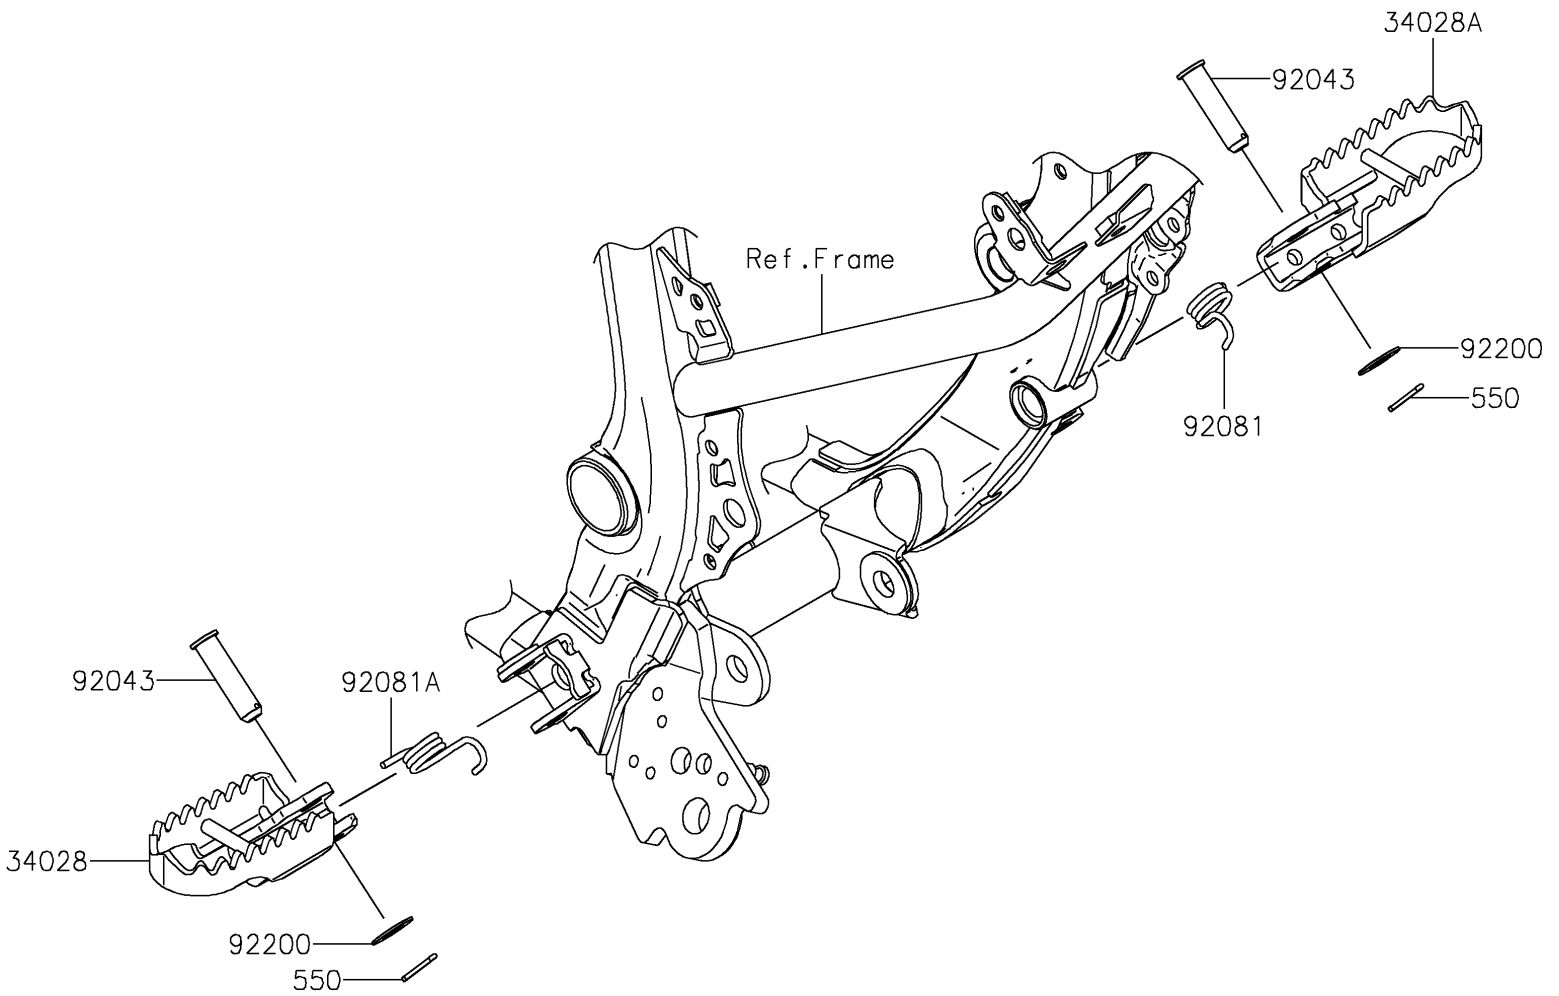

2022 KLX® 230R S PARTS DIAGRAM

Footrests

F2160

2022 KLX® 230R S PARTS LIST

Footrests

ITEM NAME	PART NUMBER	QUANTITY
STEP,LH (Ref # 34028)	34028-0369	1
STEP,RH (Ref # 34028A)	34028-0371	1
PIN,10X35 (Ref # 92043)	92043-0744	2
SPRING,STEP,RH (Ref # 92081)	92081-1606	1
SPRING,STEP,LH (Ref # 92081A)	92081-1607	1
WASHER,10.5X20X1.0 (Ref # 92200)	92200-0870	2
PIN-COTTER,2.0X18 (Ref # 550)	550AA2018	2