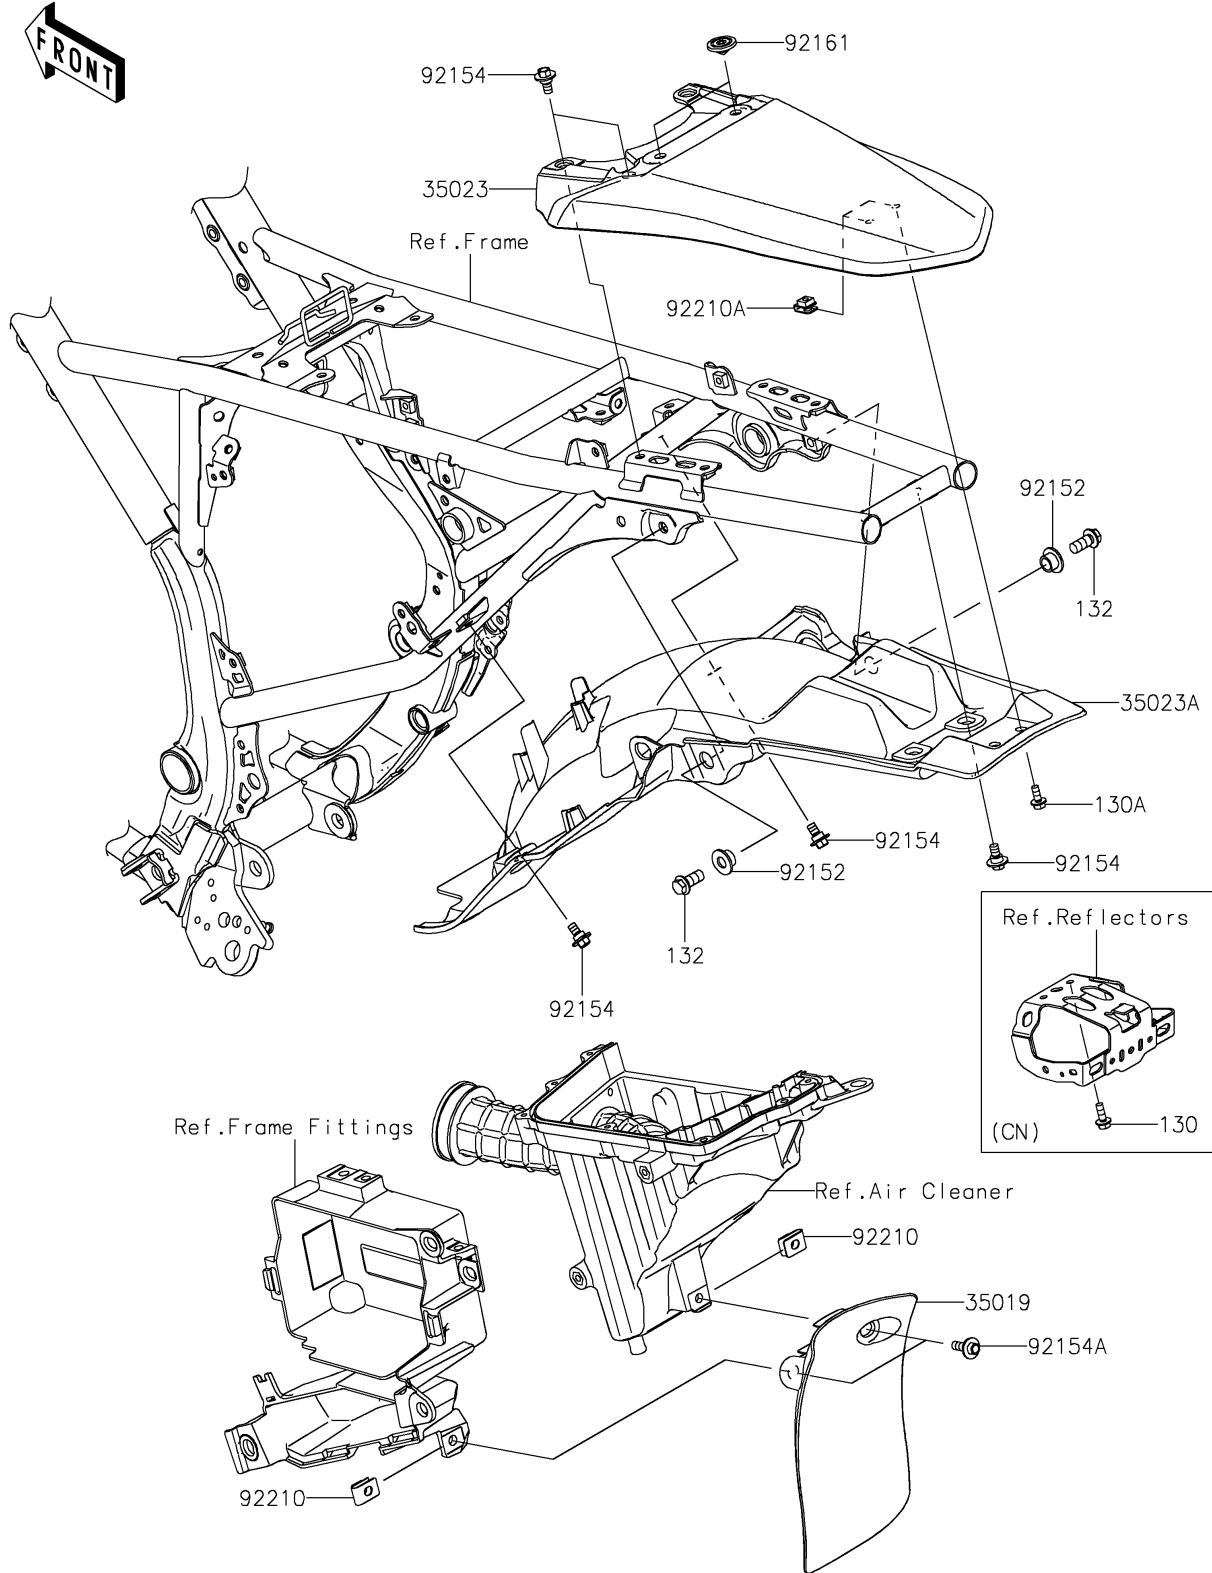

2022 KLX® 230R S PARTS DIAGRAM

Rear Fender(s)

F2172

2022 KLX® 230R S PARTS LIST

Rear Fender(s)

ITEM NAME	PART NUMBER	QUANTITY
FLAP (Ref # 35019)	35019-0664	1
FENDER-REAR,L.GREEN (Ref # 35023)	35023-0451-290	1
FENDER-REAR (Ref # 35023A)	35023-0452	1
COLLAR (Ref # 92152)	92152-2542	2
BOLT,FLANGED,6X9 (Ref # 92154)	92154-0546	8
BOLT,FLANGED,6X28 (Ref # 92154A)	92154-1739	2
DAMPER,8X22X10 (Ref # 92161)	92161-1685	2
NUT,6MM (Ref # 92210)	92210-0218	2
NUT,PLATE,5MM (Ref # 92210A)	92210-0262	2
BOLT-FLANGED,5X14 (Ref # 130)	130BA0514	2
BOLT-FLANGED,5X12 (Ref # 130A)	130BB0512	2
BOLT-FLANGED,5X12 (Ref # 130A)	130BB0512	2
BOLT-FLANGED-SMALL,8X18 (Ref # 132)	132BA0818	2