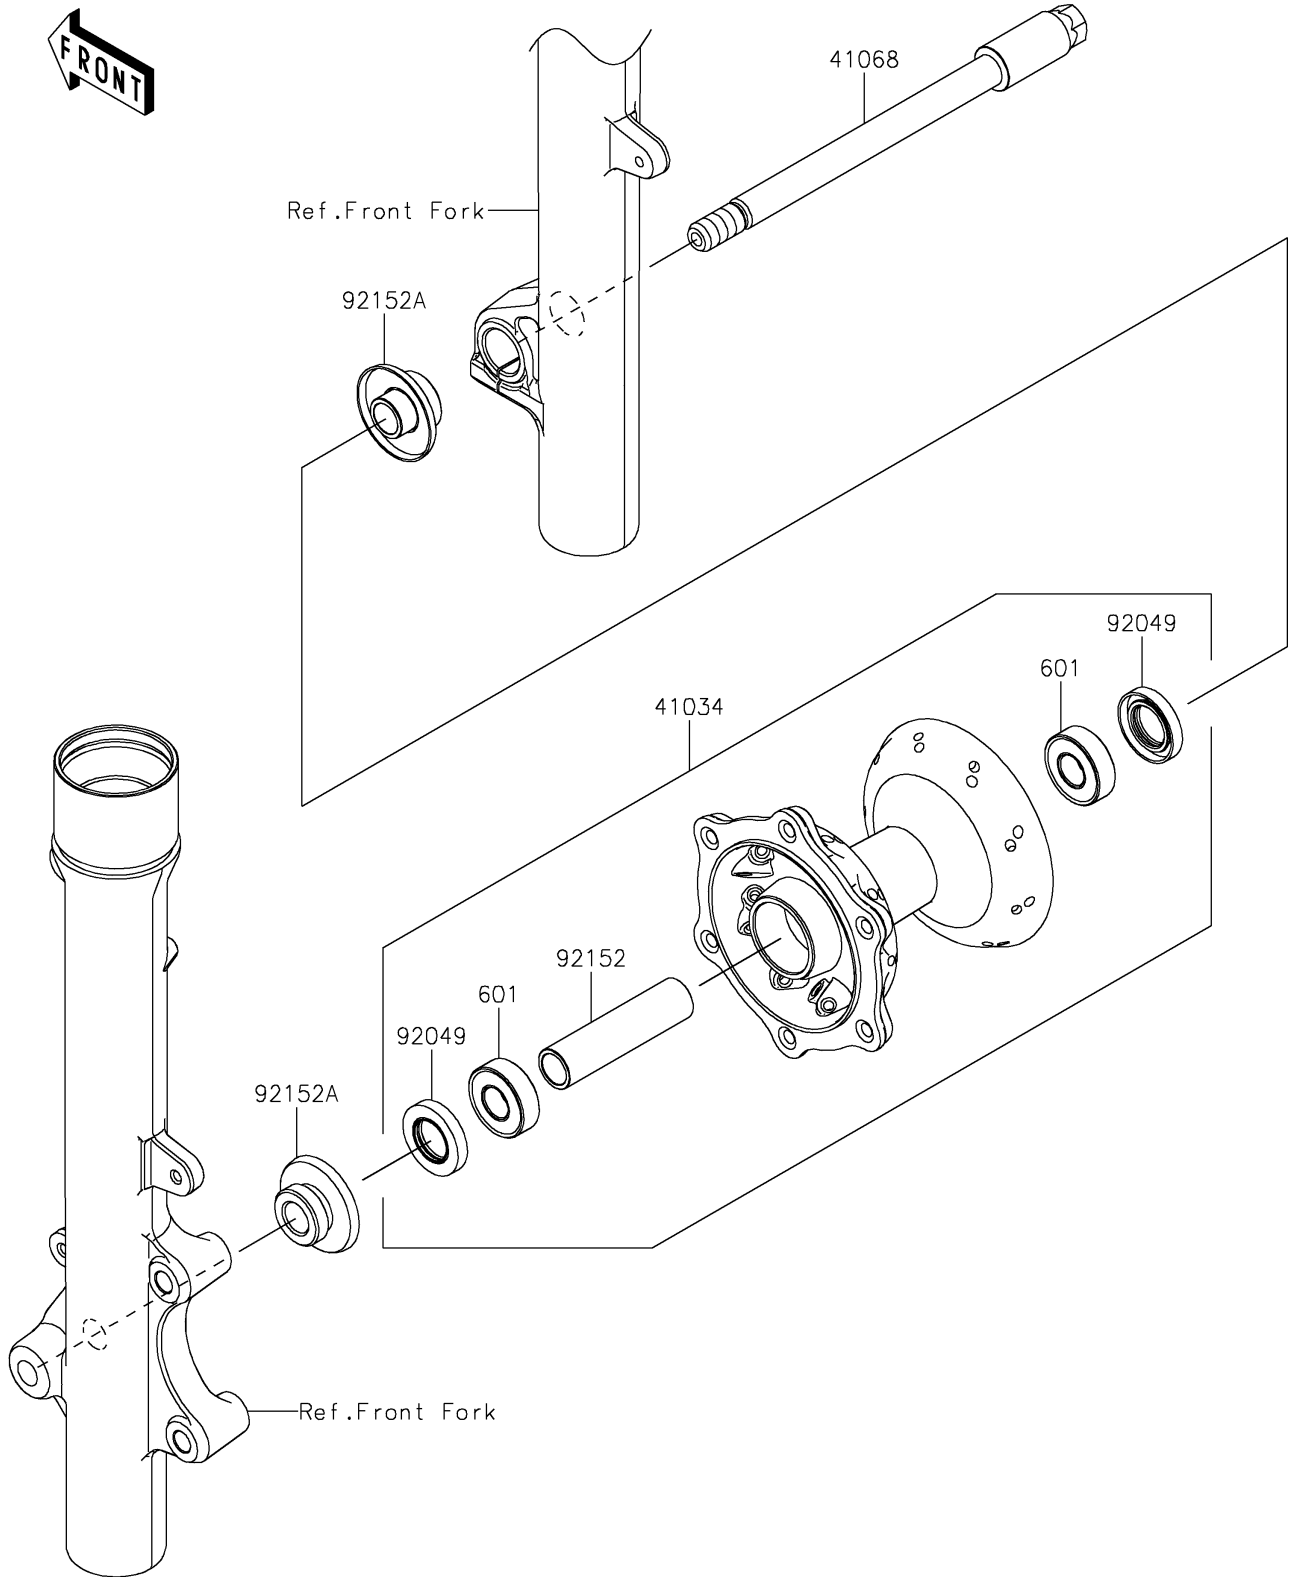

2022 KLX® 230R S PARTS DIAGRAM

Front Hub

F2230

2022 KLX® 230R S PARTS LIST

Front Hub

ITEM NAME	PART NUMBER	QUANTITY
-----------	-------------	----------