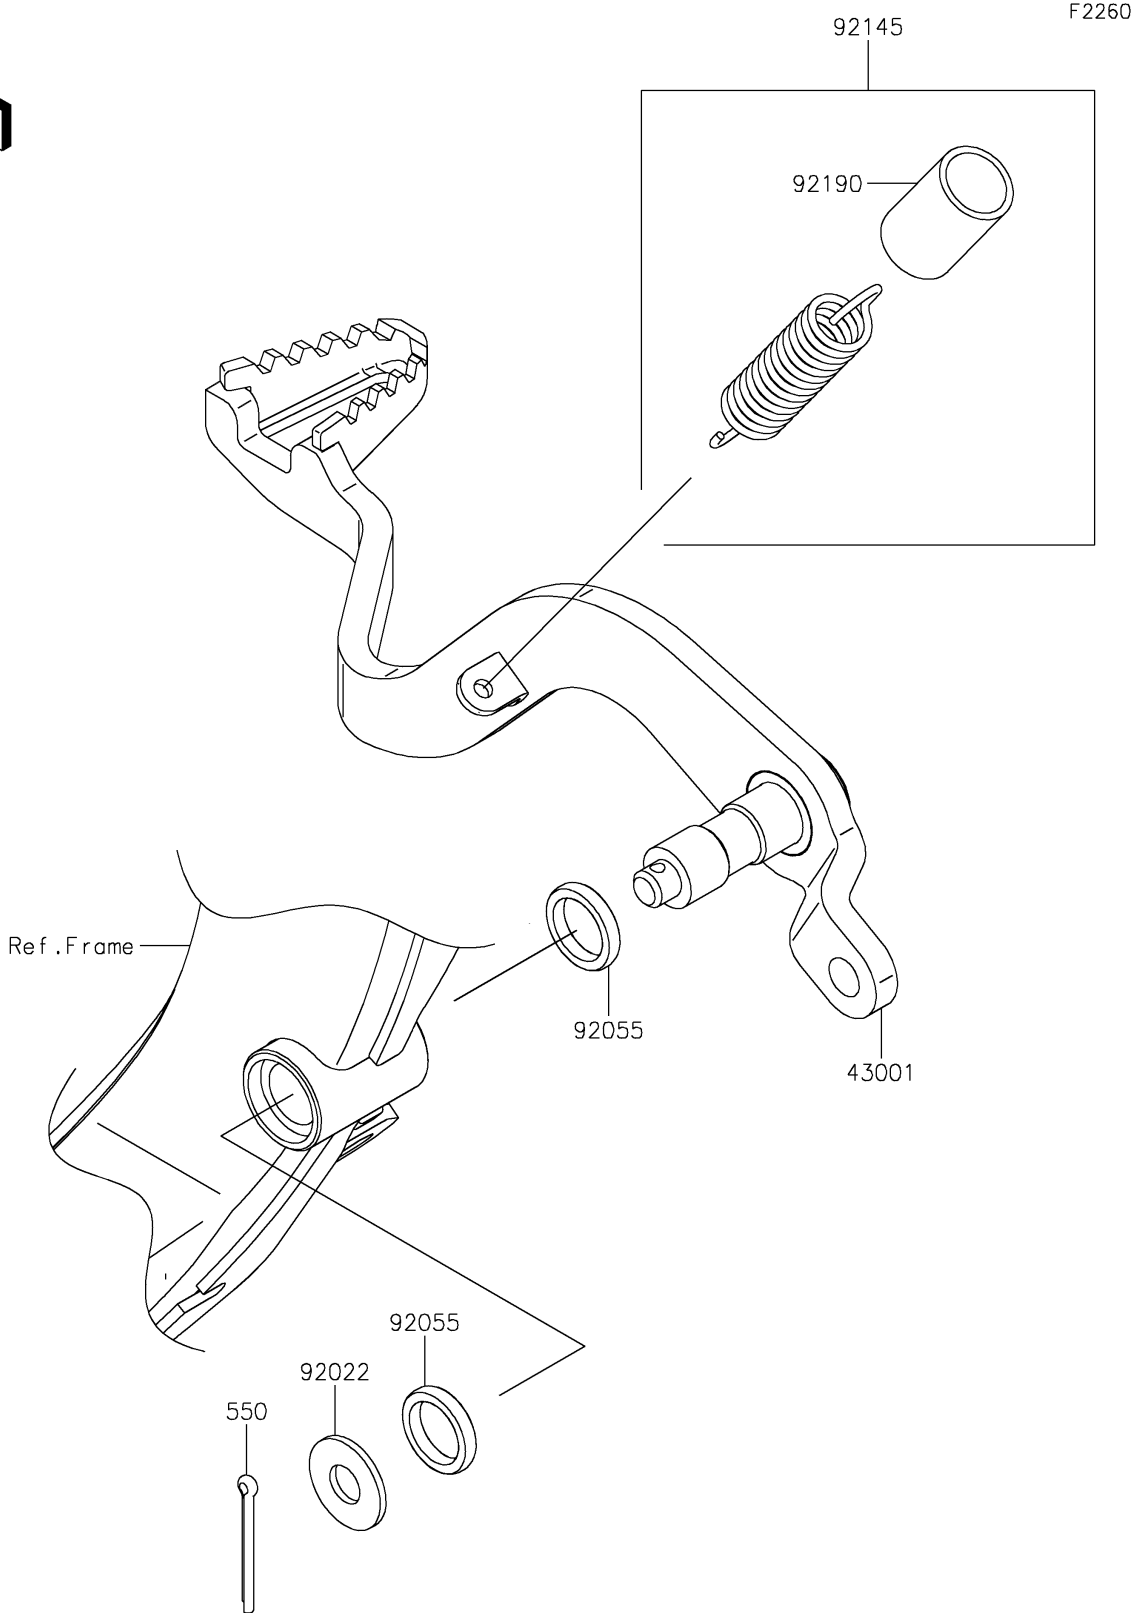

2021 KLX® 230R S PARTS DIAGRAM

Brake Pedal

2021 KLX® 230R S PARTS LIST

Brake Pedal

ITEM NAME	PART NUMBER	QUANTITY
LEVER-BRAKE (Ref # 43001)	43001-0776	1
WASHER,8.5X20X1.6 (Ref # 92022)	92022-1561	1
RING-O,13.1X2.7 (Ref # 92055)	92055-0768	2
SPRING,BRAKE PEDAL RETURN (Ref # 92145)	92145-0684	1
TUBE,13X16X25 (Ref # 92190)	92190-1488	1
PIN-COTTER,2.5X25 (Ref # 550)	550AA2525	1