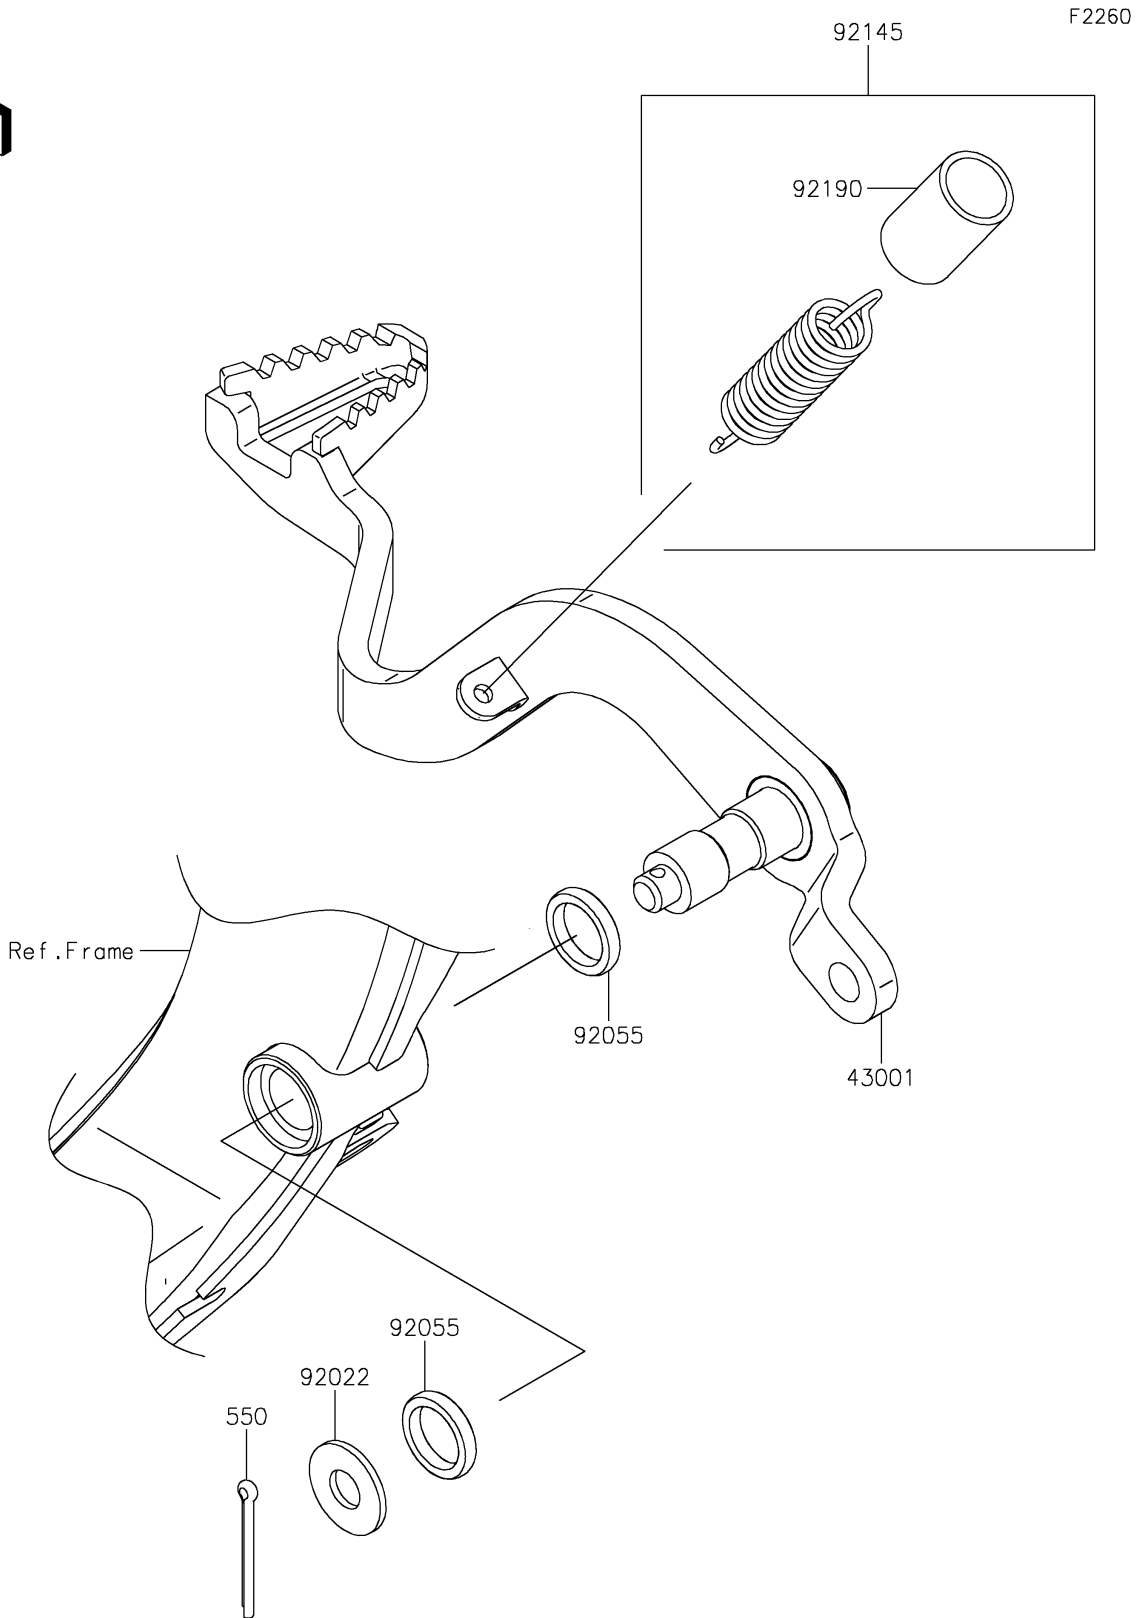

2022 KLX® 230R S PARTS DIAGRAM

Brake Pedal

2022 KLX® 230R S PARTS LIST

Brake Pedal

ITEM NAME	PART NUMBER	QUANTITY
LEVER-BRAKE (Ref # 43001)	43001-0776	1
WASHER,8.5X20X1.6 (Ref # 92022)	92022-1561	1
RING-O,13.1X2.7 (Ref # 92055)	92055-0768	2
SPRING,BRAKE PEDAL RETURN (Ref # 92145)	92145-0684	1
TUBE,13X16X25 (Ref # 92190)	92190-1488	1
PIN-COTTER,2.5X25 (Ref # 550)	550AA2525	1